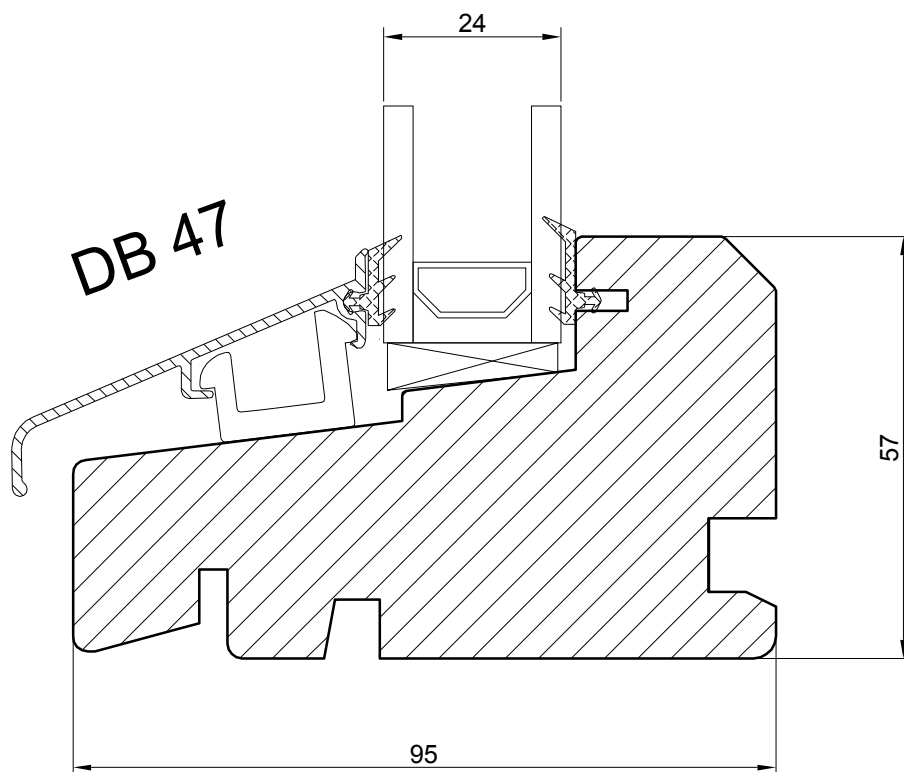

**FIXED WINDOW**

**NORWOOD SP.ZO.O.**

Ul. Rataja 6, Rusocin  
83-031 Łęgowo  
+48 692 22 00  
biuro@norwood.pl

<i>Description</i>		<b>HFK N95 FIXED WINDOW</b>	
		<b>JAMB SECTION (36 mm glass)</b>	
<i>Revis.</i>	<i>Date</i>	<i>Size</i> <b>1:1</b>	<i>Drw.</i>
			<i>Date</i> <b>02.01.2018</b>
<i>Verif.</i>	<i>Date</i>	<i>Drawing no.</i>	<b>HFK - 36 - se - 01</b>

**FIXED WINDOW**

**NORWOOD SP.ZO.O.**

Ul. Rataja 6, Rusocin  
83-031 Łęgowo  
+48 692 22 00  
biuro@norwood.pl

*Description* **HFK N95 FIXED WINDOW**  
**JAMB SECTION (48 mm glass)**

<i>Revis.</i>	<i>Date</i>	<i>Size</i> <b>1:1</b>	<i>Drw.</i>	<i>Date</i> <b>02.01.2018</b>
<i>Verif.</i>	<i>Date</i>	<i>Drawing no.</i> <b>HFK - 48 - se - 01</b>		