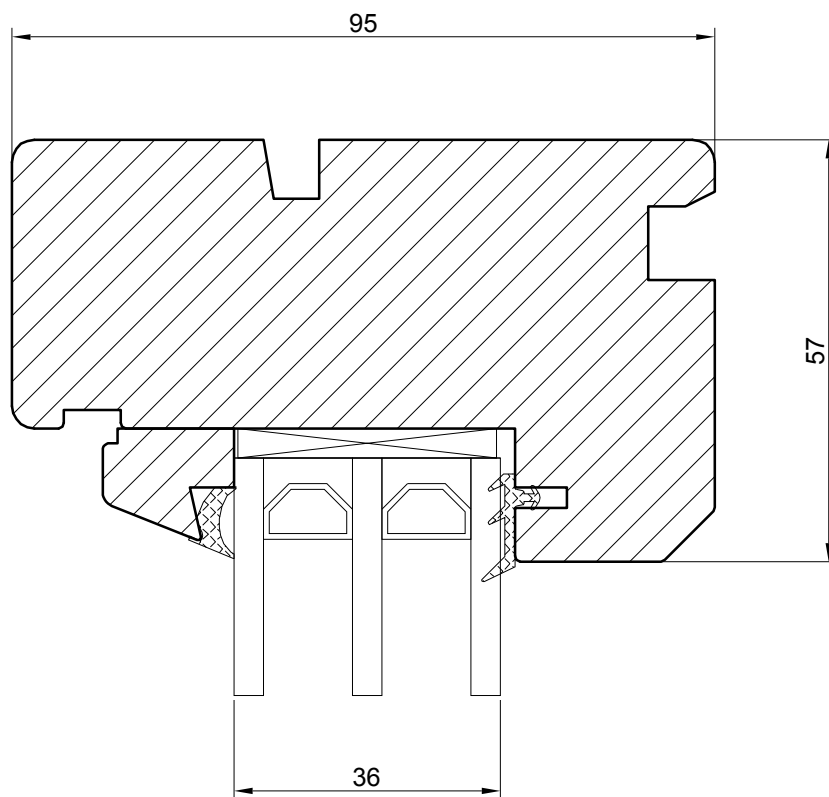

**FIXED WINDOW**

**NORWOOD SP.ZO.O.**

Ul. Rataja 6, Rusocin  
 83-031 Łęgowo  
 +48 692 22 00  
 biuro@norwood.pl

<i>Description</i>		<b>HFK N95 FIXED WINDOW</b>			
		<b>HEAD SECTION (24 mm glass)</b>			
<i>Revis.</i>	<i>Date</i>	<i>Size</i>	<i>Drw.</i>	<i>Date</i>	
		<b>1 : 1</b>		<b>02.01.2018</b>	
<i>Verif.</i>	<i>Date</i>	<i>Drawing no.</i>			
		<b>HFK - 24 - he - 01</b>			