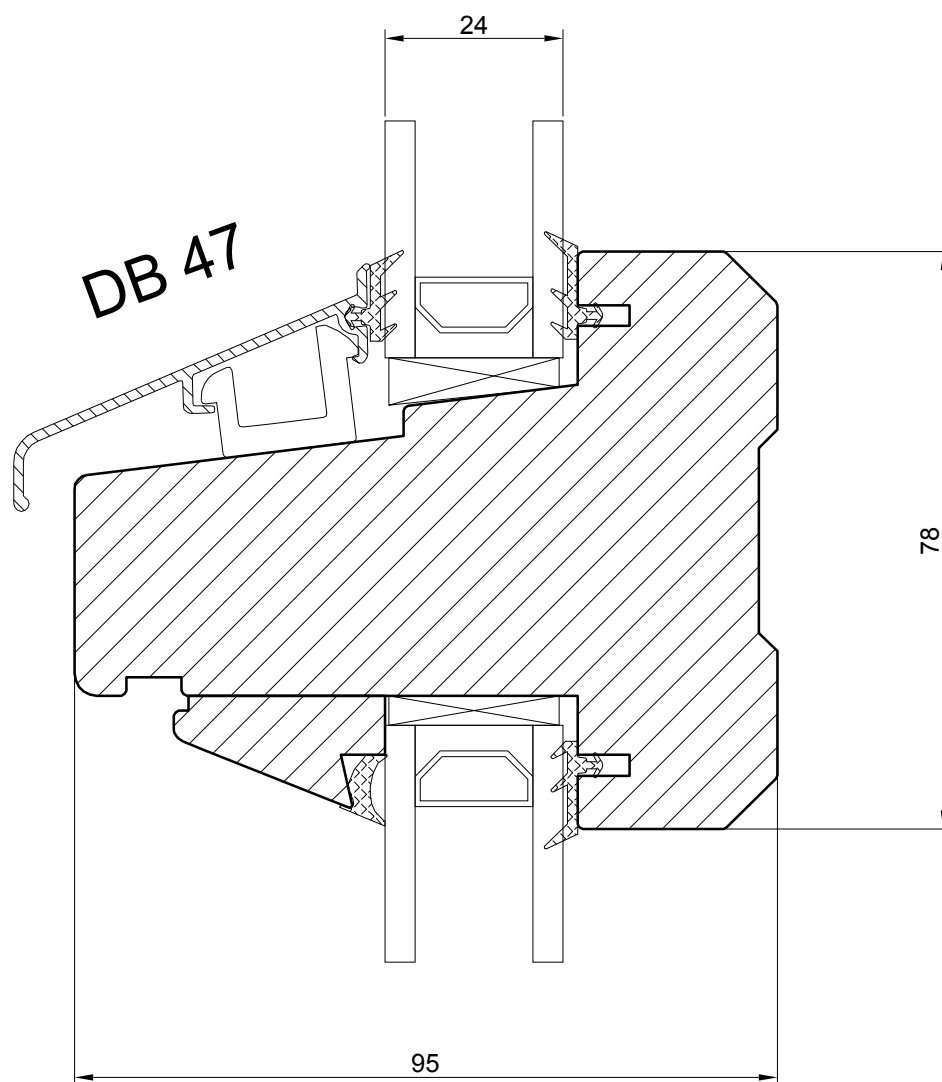

FIXED WINDOW

NORWOOD SP.ZO.O.

Ul. Rataja 6, Rusocin
83-031 Łęgowo
+48 692 22 00
biuro@norwood.pl

Description **HFK N95 FIXED WINDOW
TRANSOM (24 mm glass)**

<i>Revis.</i>	<i>Date</i>	<i>Size</i> 1:1	<i>Draw.</i>	<i>Date</i> 02.01.2018
<i>Verif.</i>	<i>Date</i>	<i>Drawing no.</i> HFK - 24 - ts - 01