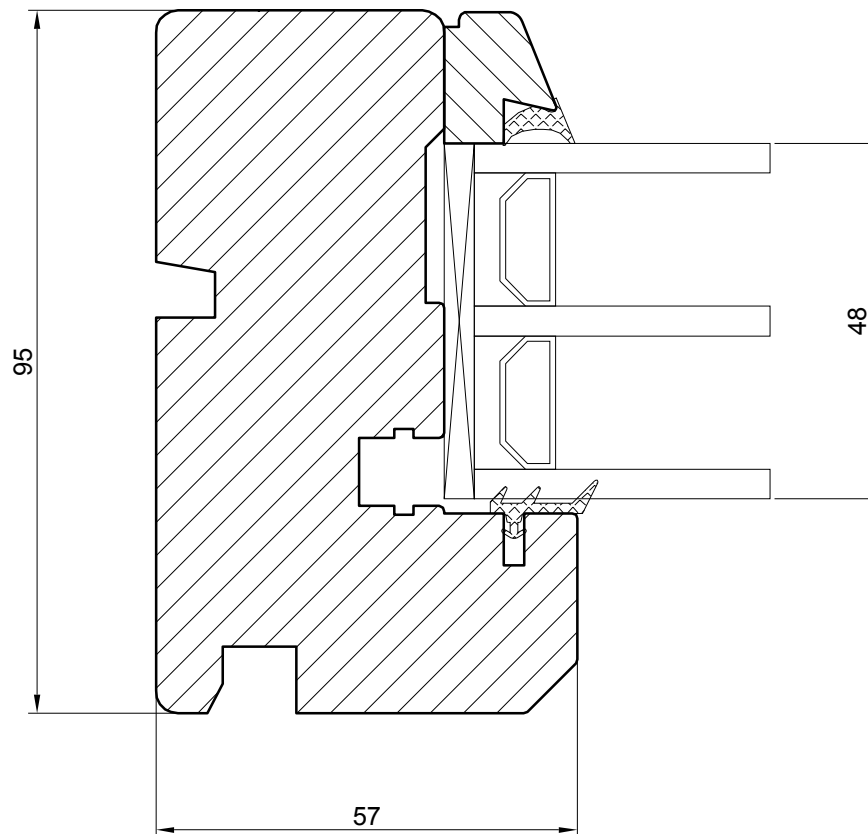

FIXED WINDOW

NORWOOD SP.ZO.O.

Ul. Rataja 6, Rusocin
83-031 Łęgowo
+48 692 22 00
biuro@norwood.pl

Description **HFK N95 FIXED WINDOW**
JAMB SECTION (48 mm glass)

<i>Revis.</i>	<i>Date</i>	<i>Size</i> 1:1	<i>Drw.</i>	<i>Date</i> 02.01.2018
<i>Verif.</i>	<i>Date</i>	<i>Drawing no.</i> HFK - 48 - se - 01