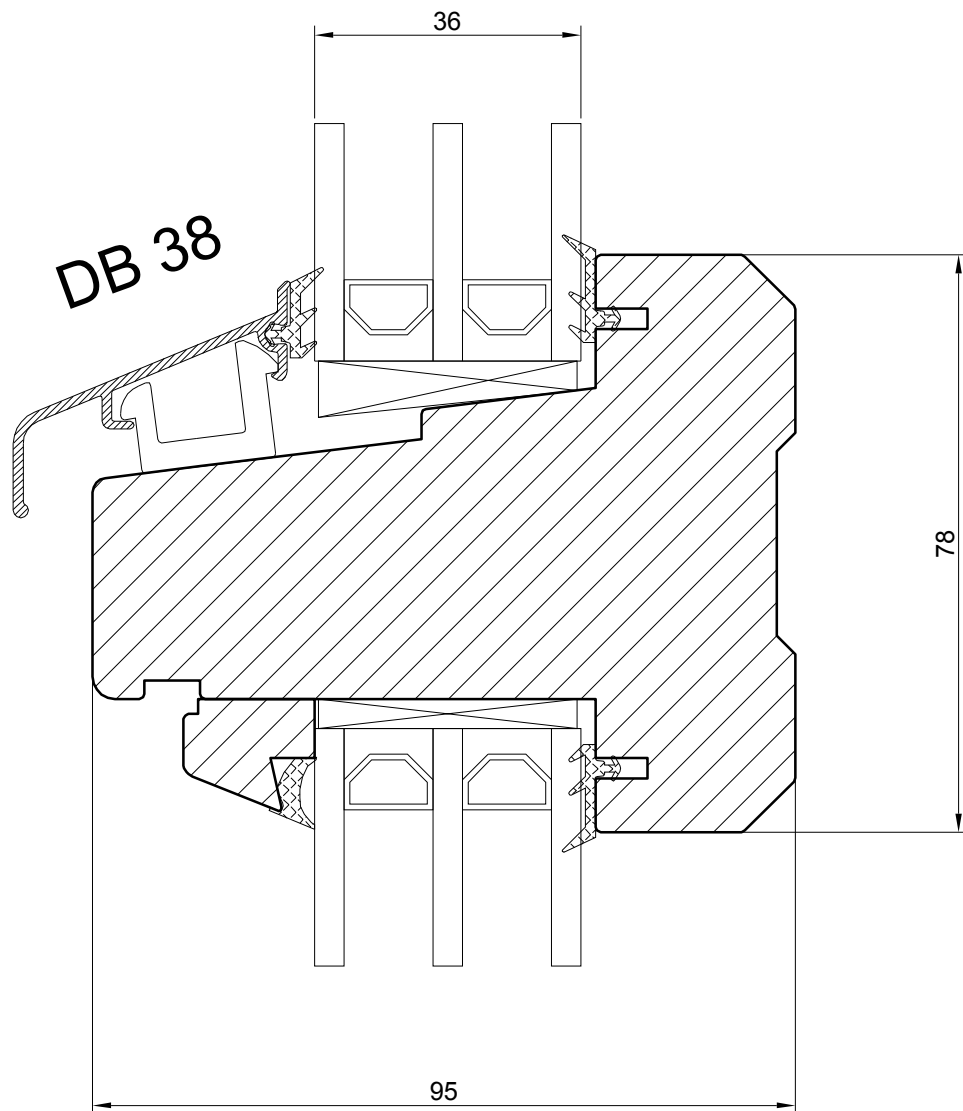

FIXED WINDOW

NORWOOD SP.ZO.O.

Ul. Rataja 6, Rusocin
83-031 Łęgowo
+48 692 22 00
biuro@norwood.pl

Description **HFK N95 FIXED WINDOW
TRANSOM (36 mm glass)**

<i>Revis.</i>	<i>Date</i>	<i>Size</i> 1:1	<i>Draw.</i>	<i>Date</i> 02.01.2018
<i>Verif.</i>	<i>Date</i>	<i>Drawing no.</i>	HFK - 36 - ts - 01