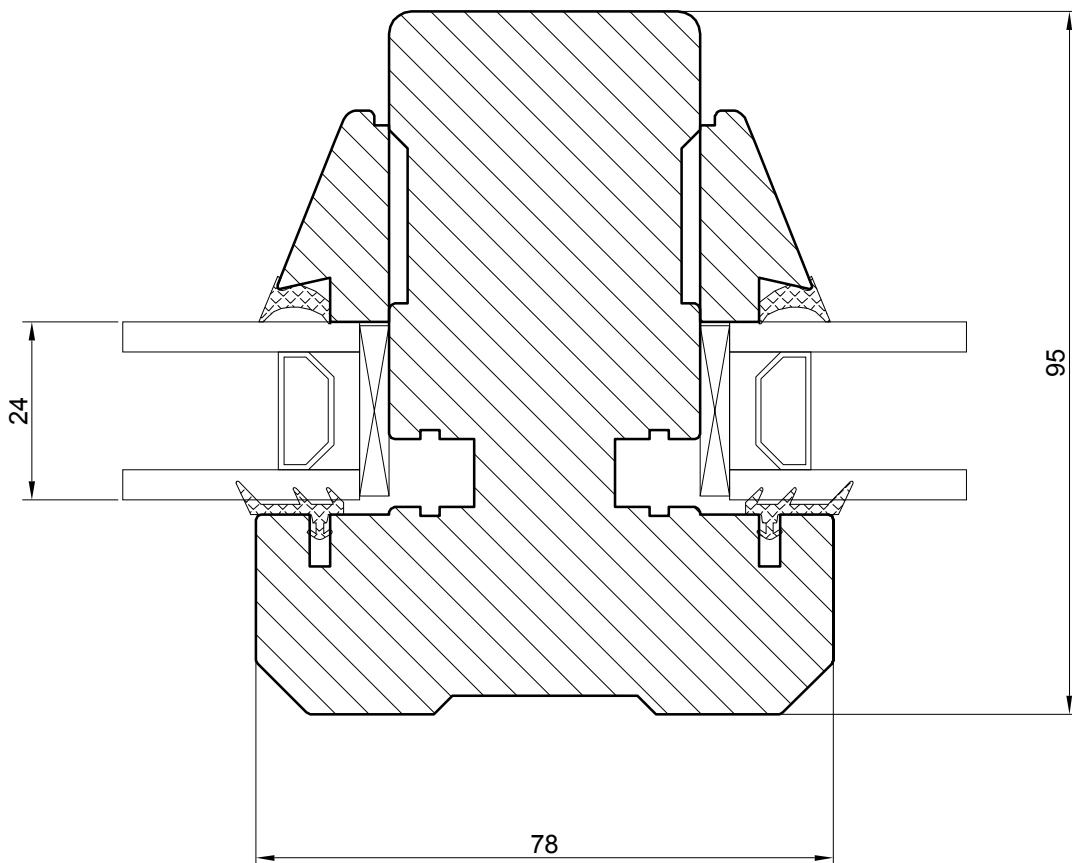

DB 23.5

FIXED WINDOW

**NORWOOD SP.ZO.O.**

Ul. Rataja 6, Rusocin  
83-031 Łęgowo  
+48 692 22 00  
biuro@norwood.pl

Description **HFK N95 FIXED WINDOW**  
**SILL SECTION (48 mm glass)**

Revis.	Date	Size <b>1:1</b>	Draw.	Date <b>02.01.2018</b>
Verif.	Date	Drawing no.	<b>HFK - 48 - sl - 01</b>	