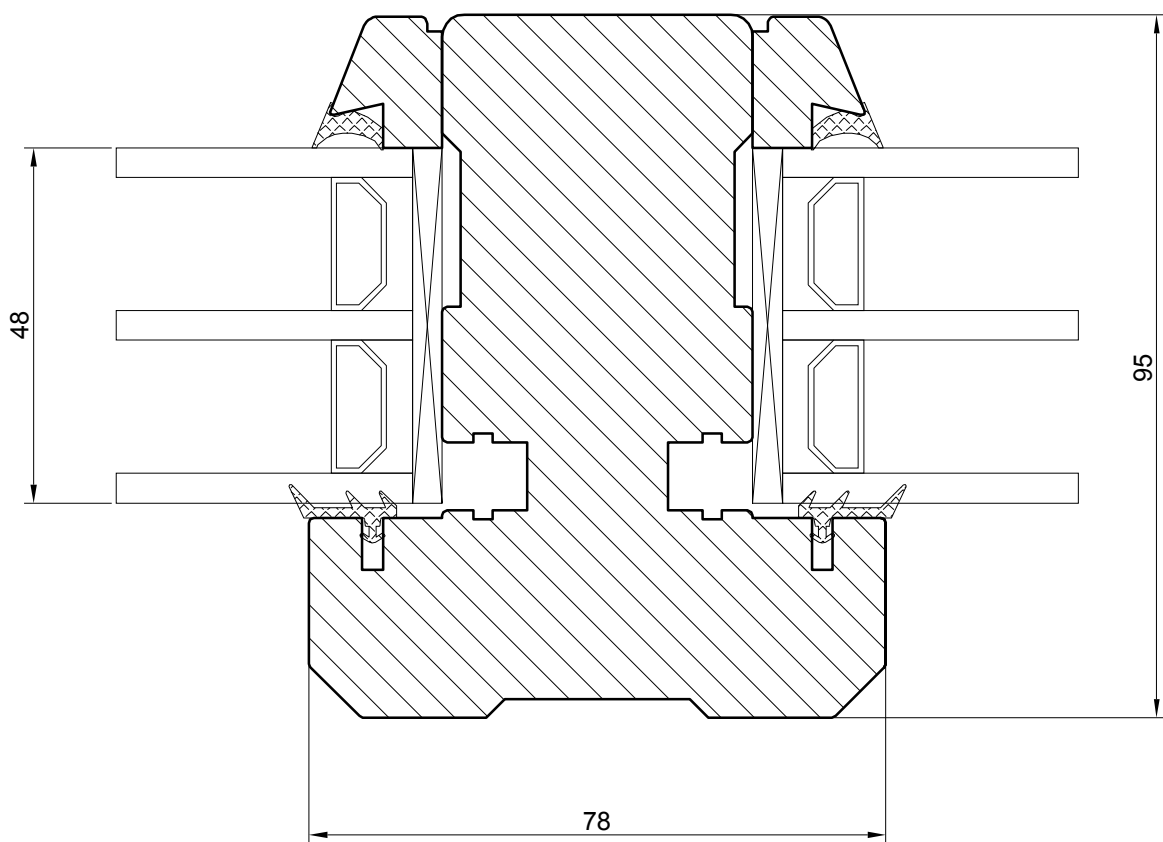

FIXED WINDOW

NORWOOD SP.ZO.O.

Ul. Rataja 6, Rusocin
83-031 Łęgowo
+48 692 22 00
biuro@norwood.pl

Description **HFK N95 FIXED WINDOW**
MULLION (48 mm glass)

<i>Revis.</i>	<i>Date</i>	<i>Size</i> 1:1	<i>Draw.</i>	<i>Date</i> 02.01.2018
<i>Verif.</i>	<i>Date</i>	<i>Drawing no.</i> HFK - 48 - ml - 01