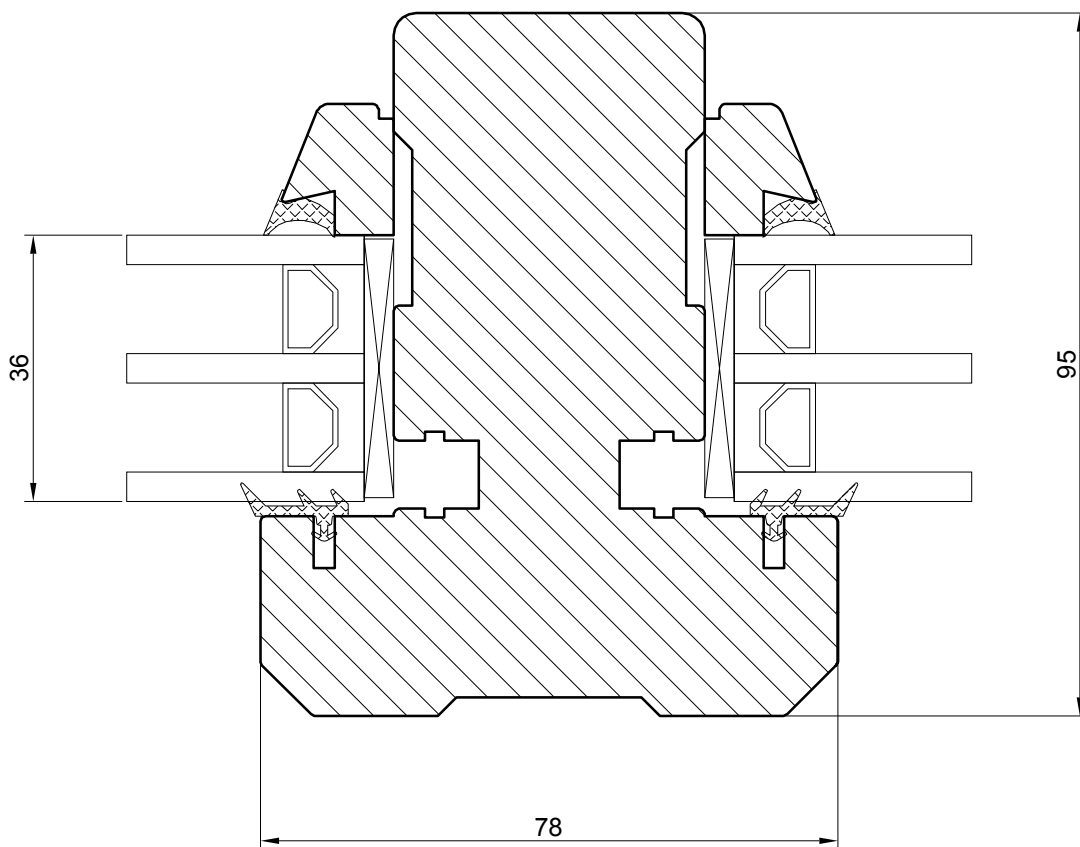

FIXED WINDOW

NORWOOD SP.ZO.O.

Ul. Rataja 6, Rusocin
83-031 Łęgowo
+48 692 22 00
biuro@norwood.pl

<i>Description</i>		HFK N95 FIXED WINDOW	
		MULLION (36 mm glass)	
<i>Revis.</i>	<i>Date</i>	<i>Size</i> 1:1	<i>Drw.</i> 02.01.2018
<i>Verif.</i>	<i>Date</i>	<i>Drawing no.</i> HFK - 36 - ml - 01