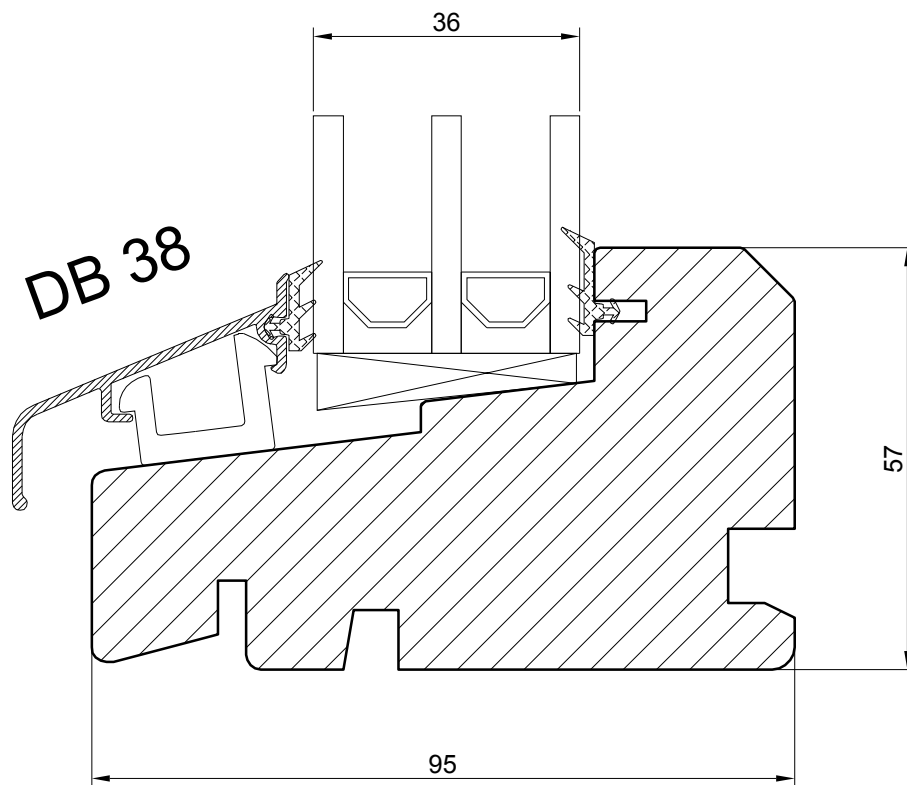

FIXED WINDOW

NORWOOD SP.ZO.O.

Ul. Rataja 6, Rusocin
83-031 Łęgowo
+48 692 22 00
biuro@norwood.pl

<i>Description</i>		HFK N95 FIXED WINDOW	
		SILL SECTION (36 mm glass)	
<i>Revis.</i>	<i>Date</i>	<i>Size</i> 1:1	<i>Draw.</i> 02.01.2018
<i>Verif.</i>	<i>Date</i>	<i>Drawing no.</i> HFK - 36 - sl - 01