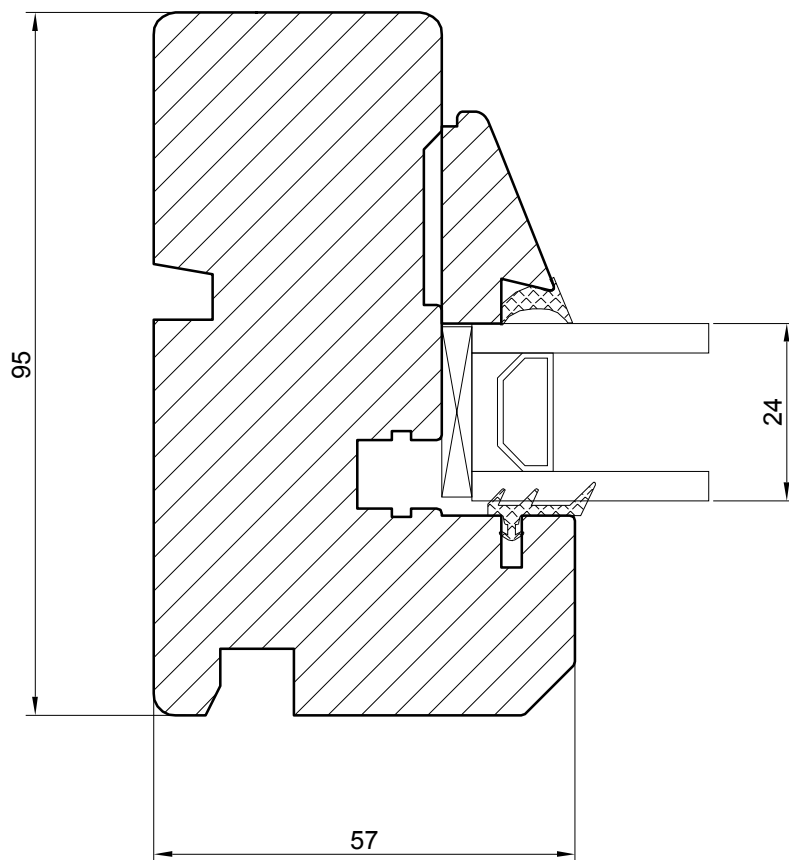

FIXED WINDOW

NORWOOD SP.ZO.O.

Ul. Rataja 6, Rusocin
83-031 Łęgowo
+48 692 22 00
biuro@norwood.pl

<i>Description</i>		HFK N95 FIXED WINDOW	
		JAMB SECTION (24 mm glass)	
<i>Revis.</i>	<i>Date</i>	<i>Size</i> 1:1	<i>Draw.</i>
			<i>Date</i> 02.01.2018
<i>Verif.</i>	<i>Date</i>	<i>Drawing no.</i>	HFK - 24 - se - 01