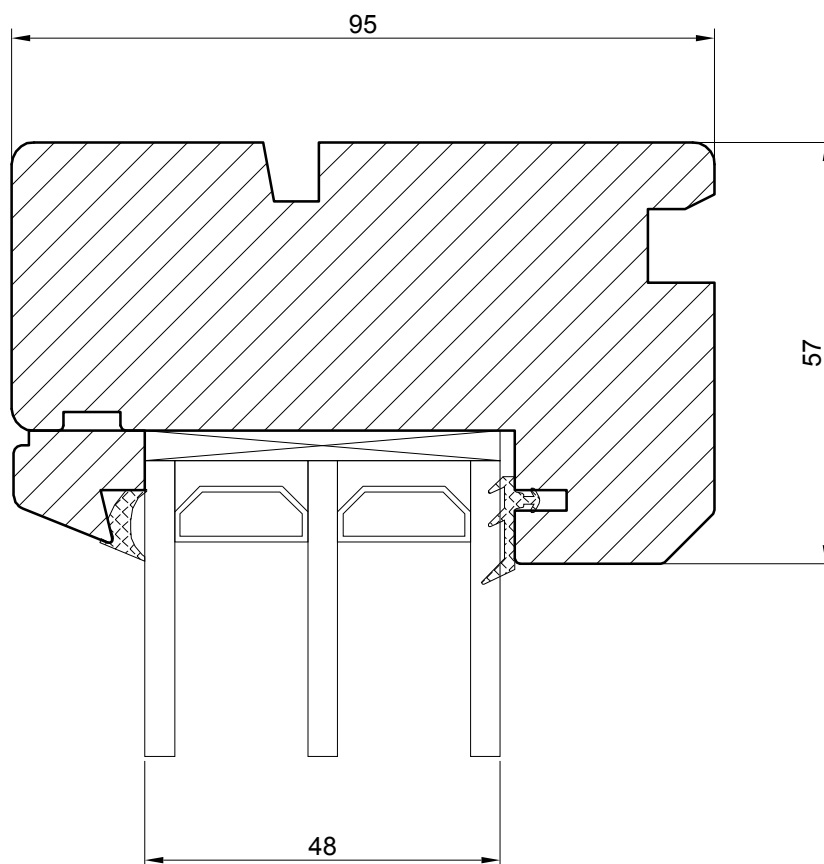

FIXED WINDOW

NORWOOD SP.ZO.O.

Ul. Rataja 6, Rusocin
83-031 Łęgowo
+48 692 22 00
biuro@norwood.pl

<i>Description</i>		HFK N95 FIXED WINDOW			
		HEAD SECTION (48 mm glass)			
<i>Revis.</i>	<i>Date</i>	<i>Size</i>	<i>Drw.</i>	<i>Date</i>	
		1:1		02.01.2018	
<i>Verif.</i>	<i>Date</i>	<i>Drawing no.</i>			
		HFK - 48 - he - 01