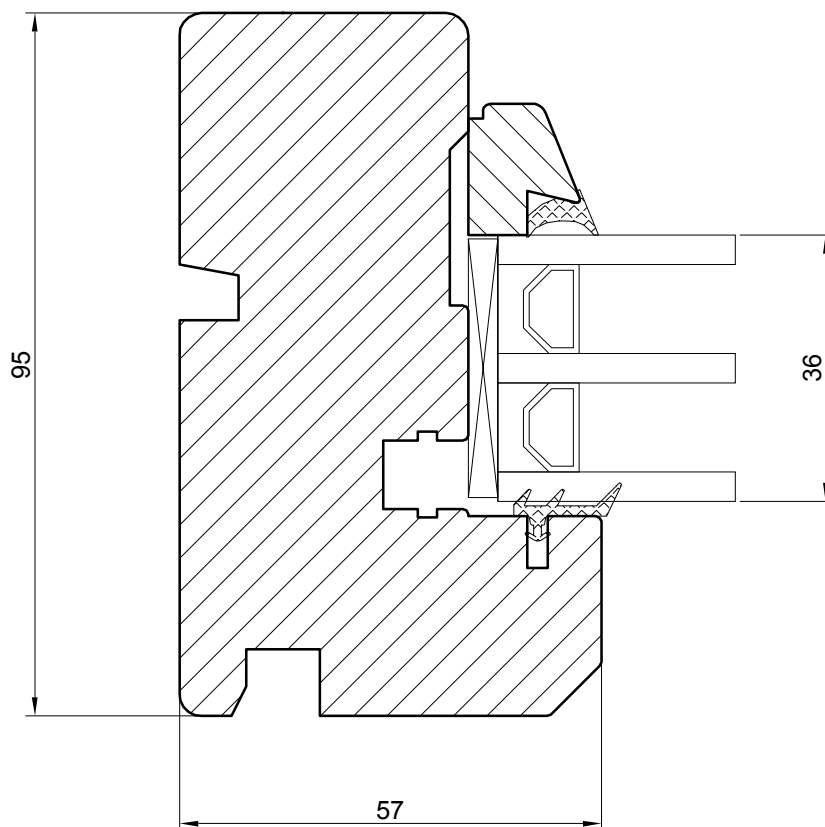

FIXED WINDOW

NORWOOD SP.ZO.O.

Ul. Rataja 6, Rusocin
83-031 Łęgowo
+48 692 22 00
biuro@norwood.pl

<i>Description</i>		HFK N95 FIXED WINDOW	
		JAMB SECTION (36 mm glass)	
<i>Revis.</i>	<i>Date</i>	<i>Size</i> 1:1	<i>Drw.</i>
			<i>Date</i> 02.01.2018
<i>Verif.</i>	<i>Date</i>	<i>Drawing no.</i>	HFK - 36 - se - 01