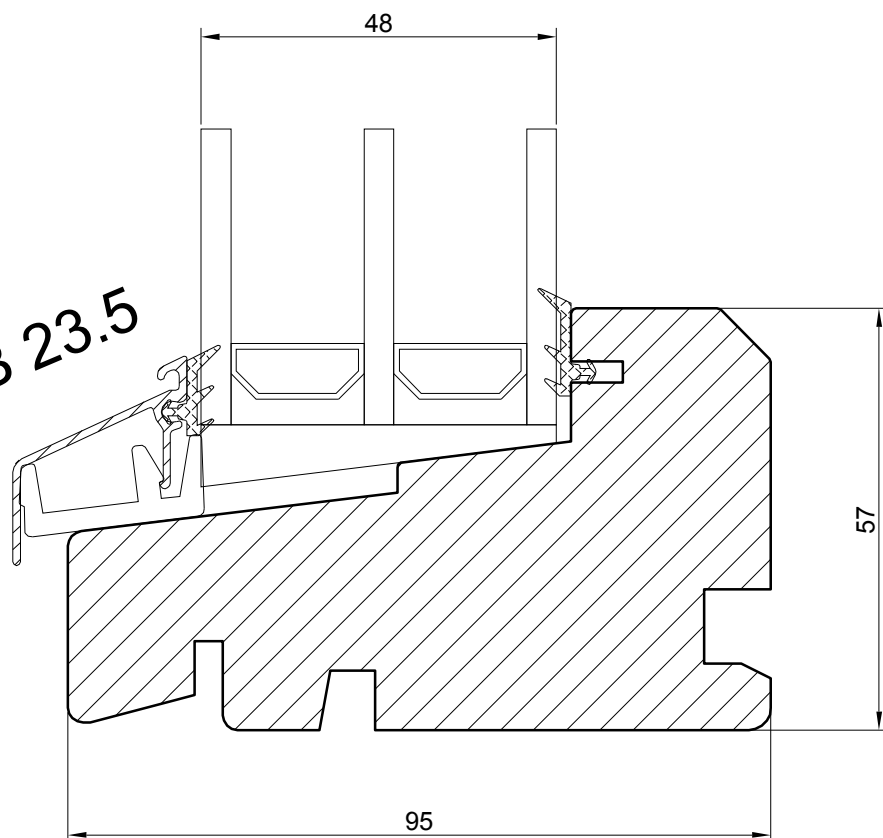

DB 23.5

FIXED WINDOW

NORWOOD SP.ZO.O.

Ul. Rataja 6, Rusocin
83-031 Łęgowo
+48 692 22 00
biuro@norwood.pl

Description **HFK N95 FIXED WINDOW**
SILL SECTION (48 mm glass)

Revis.	Date	Size 1:1	Draw.	Date 02.01.2018
Verif.	Date	Drawing no.	HFK - 48 - sl - 01