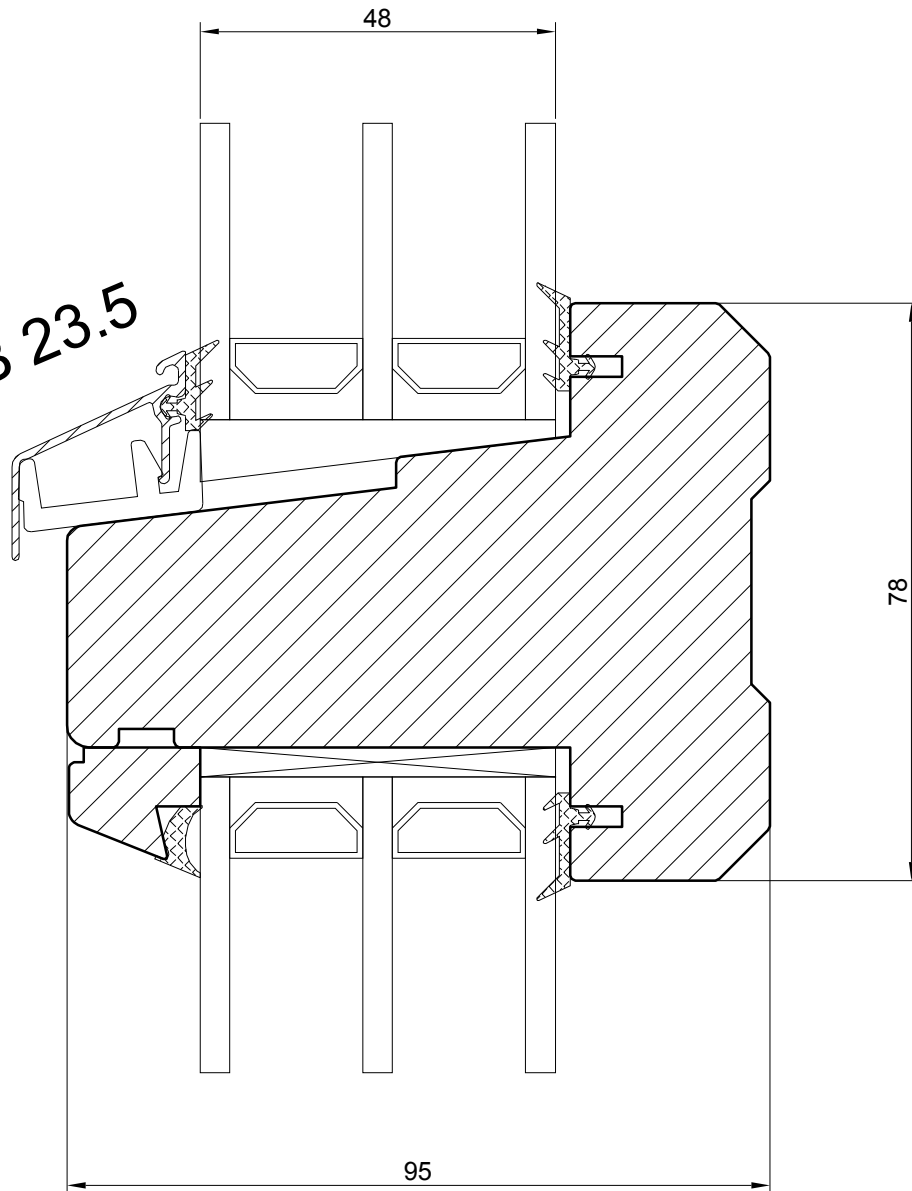

DB 23.5

FIXED WINDOW

NORWOOD SP.ZO.O.

Ul. Rataja 6, Rusocin
83-031 Łęgowo
+48 692 22 00
biuro@norwood.pl

Description **HFK N95 FIXED WINDOW
TRANSOM (48 mm glass)**

<i>Revis.</i>	<i>Date</i>	<i>Size</i> 1:1	<i>Drw.</i>	<i>Date</i> 02.01.2018
<i>Verif.</i>	<i>Date</i>	<i>Drawing no.</i> HFK - 48 - ts - 01