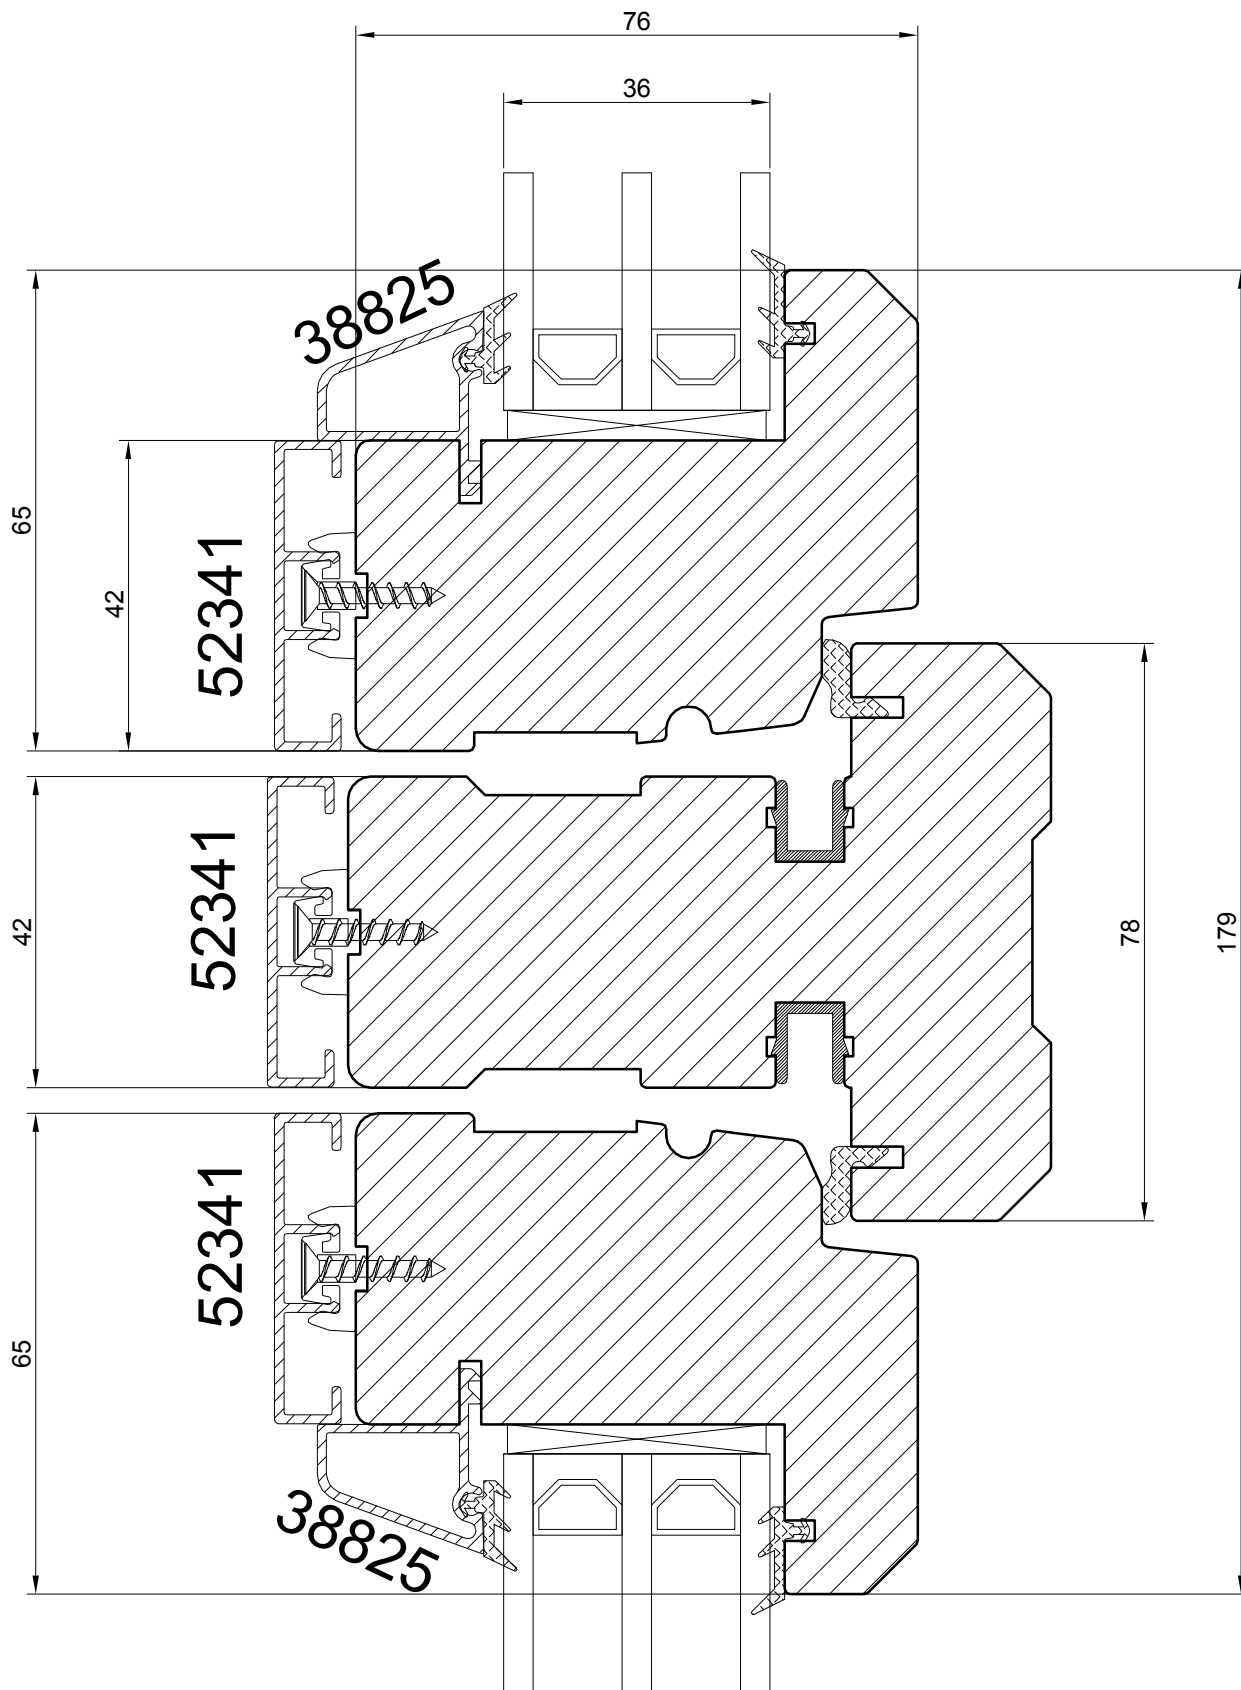

FULLY REVERSIBLE WINDOW

NORWOOD SP.ZO.O.

Ul. Rataja 6, Rusocin
83-031 Łęgowo
+48 692 22 00
biuro@norwood.pl

Description **HTSA N95 FULLY REVERSIBLE WINDOW
MULLION (36 mm glass)**

<i>Revis.</i>	<i>Date</i>	<i>Size</i> 1:1	<i>Drw.</i>	<i>Date</i> 02.01.2018
<i>Verif.</i>	<i>Date</i>	<i>Drawing no.</i> HTSA - 36 - ml - 01