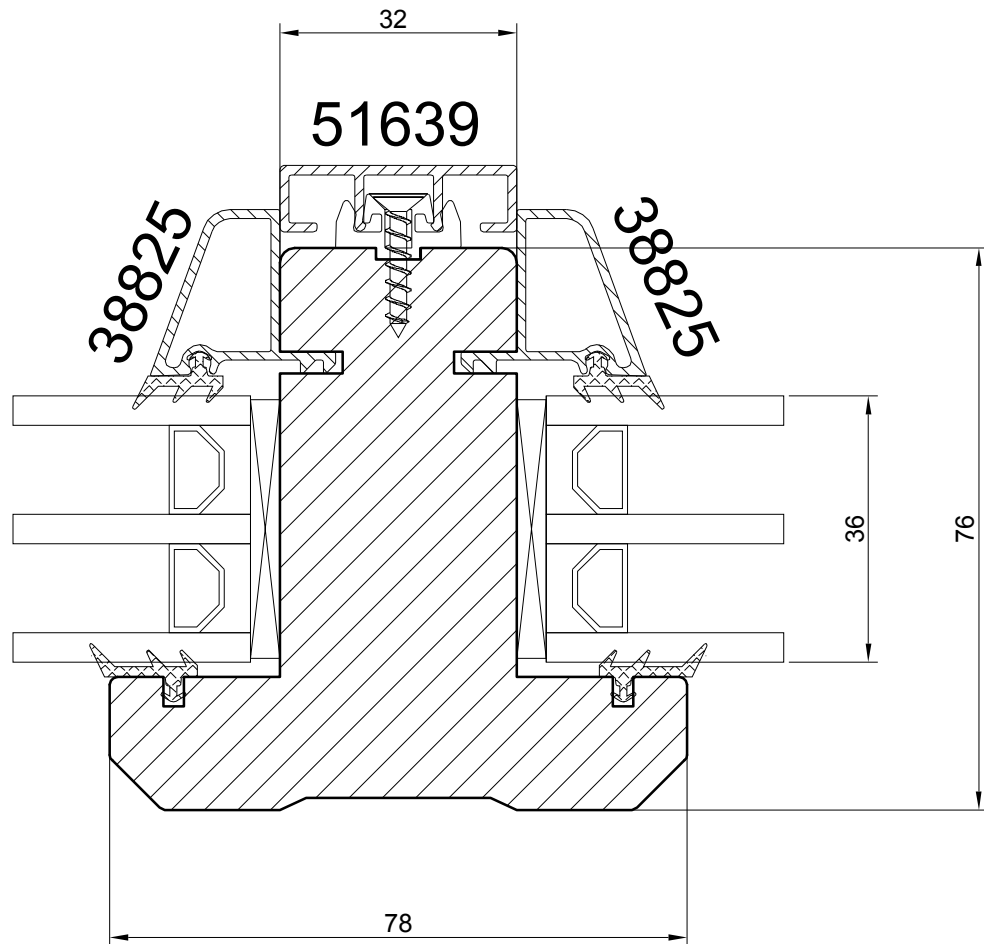

FULLY REVERSIBLE WINDOW

NORWOOD SP.ZO.O.

Ul. Rataja 6, Rusocin
 83-031 Łęgowo
 +48 692 22 00
 biuro@norwood.pl

Description **HTSA N95 FULLY REVERSIBLE WINDOW
 TRANSOM (36 mm glass)**

<i>Revis.</i>	<i>Date</i>	<i>Size</i> 1:1	<i>Drw.</i>	<i>Date</i> 02.01.2018
<i>Verif.</i>	<i>Date</i>	<i>Drawing no.</i> HTSA - 36 - ts - 01		

FULLY REVERSIBLE WINDOW

NORWOOD SP.ZO.O.

Ul. Rataja 6, Rusocin
 83-031 Łęgowo
 +48 692 22 00
 biuro@norwood.pl

Description **HTSA N95 FULLY REVERSIBLE WINDOW
 VERTICAL BAR (24 mm glass)**

<i>Revis.</i>	<i>Date</i>	<i>Size</i> 1:1	<i>Drw.</i>	<i>Date</i> 02.01.2018
<i>Verif.</i>	<i>Date</i>	<i>Drawing no.</i> HTSA - 24 - vs - 01		