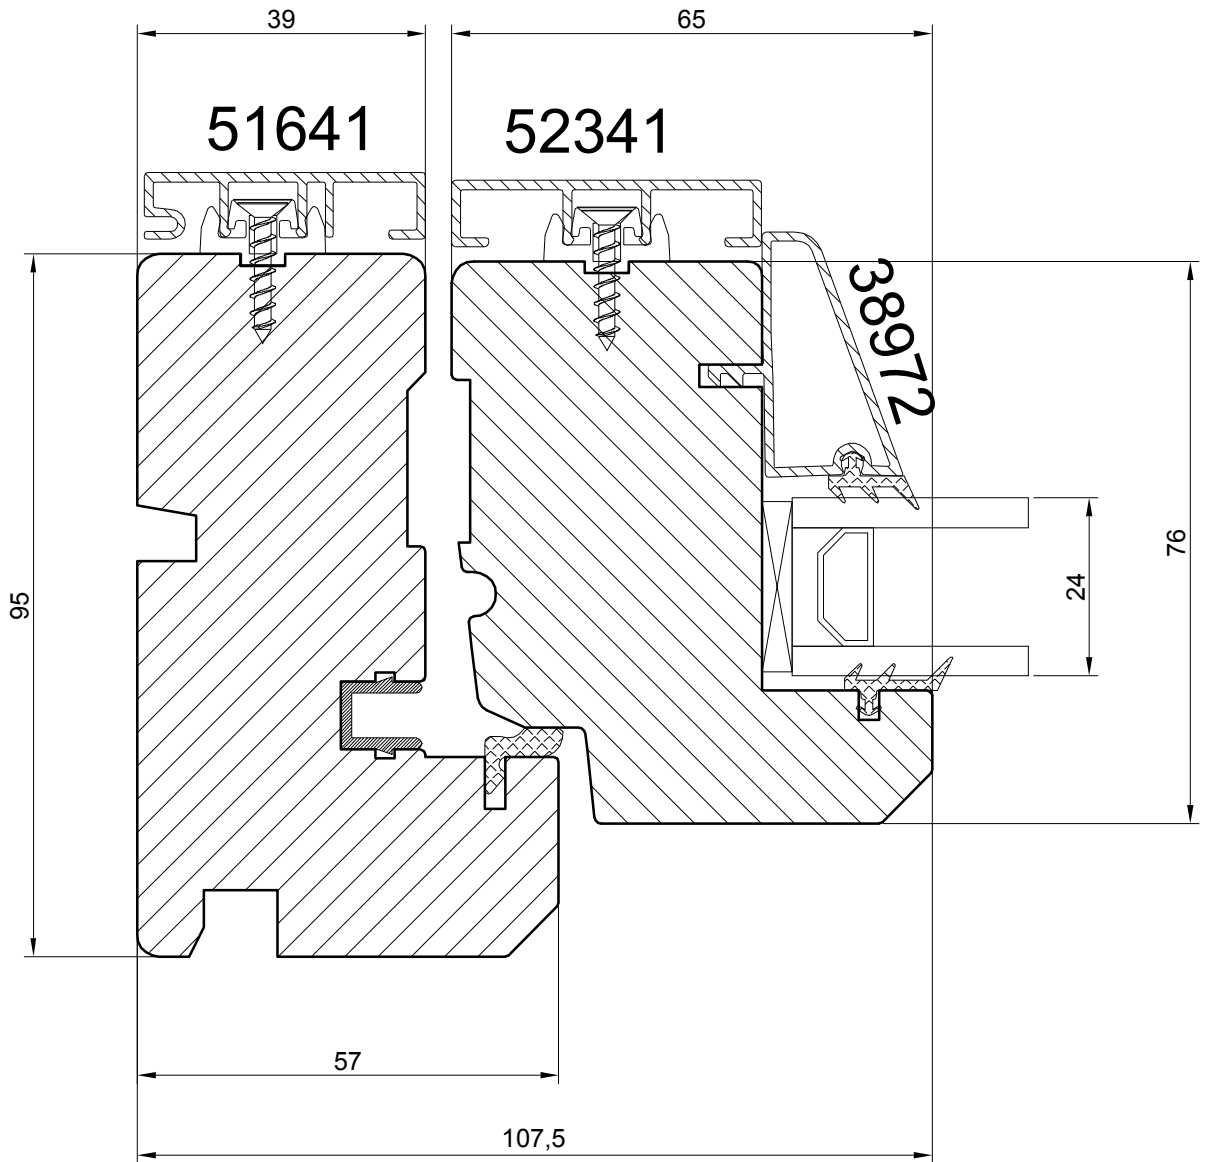

FULLY REVERSIBLE WINDOW

NORWOOD SP.ZO.O.

Ul. Rataja 6, Rusocin
83-031 Łęgowo
+48 692 22 00
biuro@norwood.pl

Description **HTSA N95 FULLY REVERSIBLE WINDOW
HEAD SECTION (24 mm glass)**

Revis.	Date	Size	1:1	Drw.	Date	02.01.2018
Verif.	Date	Drawing no.	HTSA - 24 - he - 01			

FULLY REVERSIBLE WINDOW

NORWOOD SP.ZO.O.

Ul. Rataja 6, Rusocin
83-031 Łęgowo
+48 692 22 00
biuro@norwood.pl

Description **HTSA N95 FULLY REVERSIBLE WINDOW
HEAD SECTION (36 mm glass)**

Revis.	Date	Size	1:1	Drw.	Date	02.01.2018
Verif.	Date	Drawing no.	HTSA - 36 - he - 01			

FULLY REVERSIBLE WINDOW

NORWOOD SP.ZO.O.

Ul. Rataja 6, Rusocin
83-031 Łęgowo
+48 692 22 00
biuro@norwood.pl

Description **HTSA N95 FULLY REVERSIBLE WINDOW
JAMB SECTION (24 mm glass)**

Revis.	Date	Size	1:1	Drw.	Date	02.01.2018
Verif.	Date	Drawing no.	HTSA - 24 - se - 01			

FULLY REVERSIBLE WINDOW

NORWOOD SP.ZO.O.

Ul. Rataja 6, Rusocin
 83-031 Łęgowo
 +48 692 22 00
 biuro@norwood.pl

Opis **HTSA N95 FULLY REVERSIBLE WINDOW**
JAMB SECTION (36 mm glass)

<i>Revis.</i>	<i>Date</i>	<i>Size</i> 1:1	<i>Drw.</i>	<i>Date</i> 02.01.2018
<i>Verif.</i>	<i>Date</i>	<i>Drawing no.</i> HTSA - 36 - se - 01		