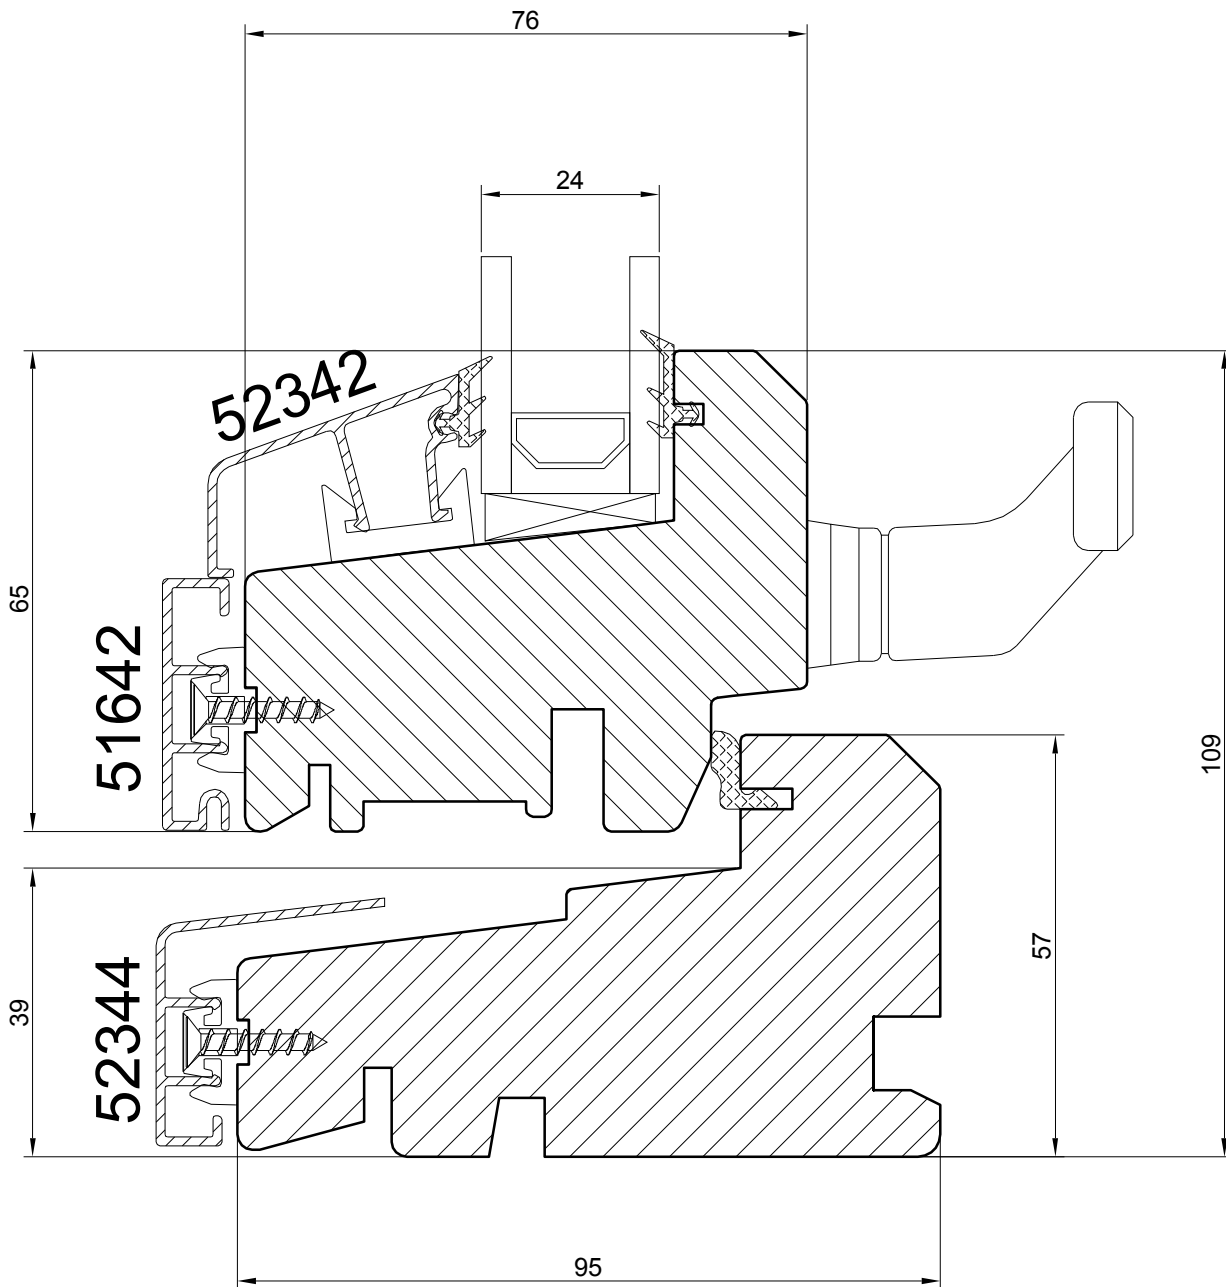

FULLY REVERSIBLE WINDOW

NORWOOD SP.ZO.O.

Ul. Rataja 6, Rusocin
83-031 Łęgowo
+48 692 22 00
biuro@norwood.pl

Description **HTSA N95 FULLY REVERSIBLE WINDOW
HEAD SECTION (24 mm glass)**

Revis.	Date	Size	1:1	Drw.	Date	02.01.2018
Verif.	Date	Drawing no.	HTSA - 24 - he - 01			

FULLY REVERSIBLE WINDOW

NORWOOD SP.ZO.O.

Ul. Rataja 6, Rusocin
83-031 Łęgowo
+48 692 22 00
biuro@norwood.pl

Description **HTSA N95 FULLY REVERSIBLE WINDOW
HEAD SECTION (36 mm glass)**

Revis.	Date	Size	1:1	Drw.	Date	02.01.2018
Verif.	Date	Drawing no.	HTSA - 36 - he - 01			

FULLY REVERSIBLE WINDOW

NORWOOD SP.ZO.O.

Ul. Rataja 6, Rusocin
83-031 Łęgowo
+48 692 22 00
biuro@norwood.pl

Description **HTSA N95 FULLY REVERSIBLE WINDOW
JAMB SECTION (24 mm glass)**

Revis.	Date	Size	1:1	Drw.	Date	02.01.2018
Verif.	Date	Drawing no.	HTSA - 24 - se - 01			

FULLY REVERSIBLE WINDOW

NORWOOD SP.ZO.O.

Ul. Rataja 6, Rusocin
 83-031 Łęgowo
 +48 692 22 00
 biuro@norwood.pl

Opis **HTSA N95 FULLY REVERSIBLE WINDOW**
JAMB SECTION (36 mm glass)

<i>Revis.</i>	<i>Date</i>	<i>Size</i> 1:1	<i>Drw.</i>	<i>Date</i> 02.01.2018
<i>Verif.</i>	<i>Date</i>	<i>Drawing no.</i> HTSA - 36 - se - 01		