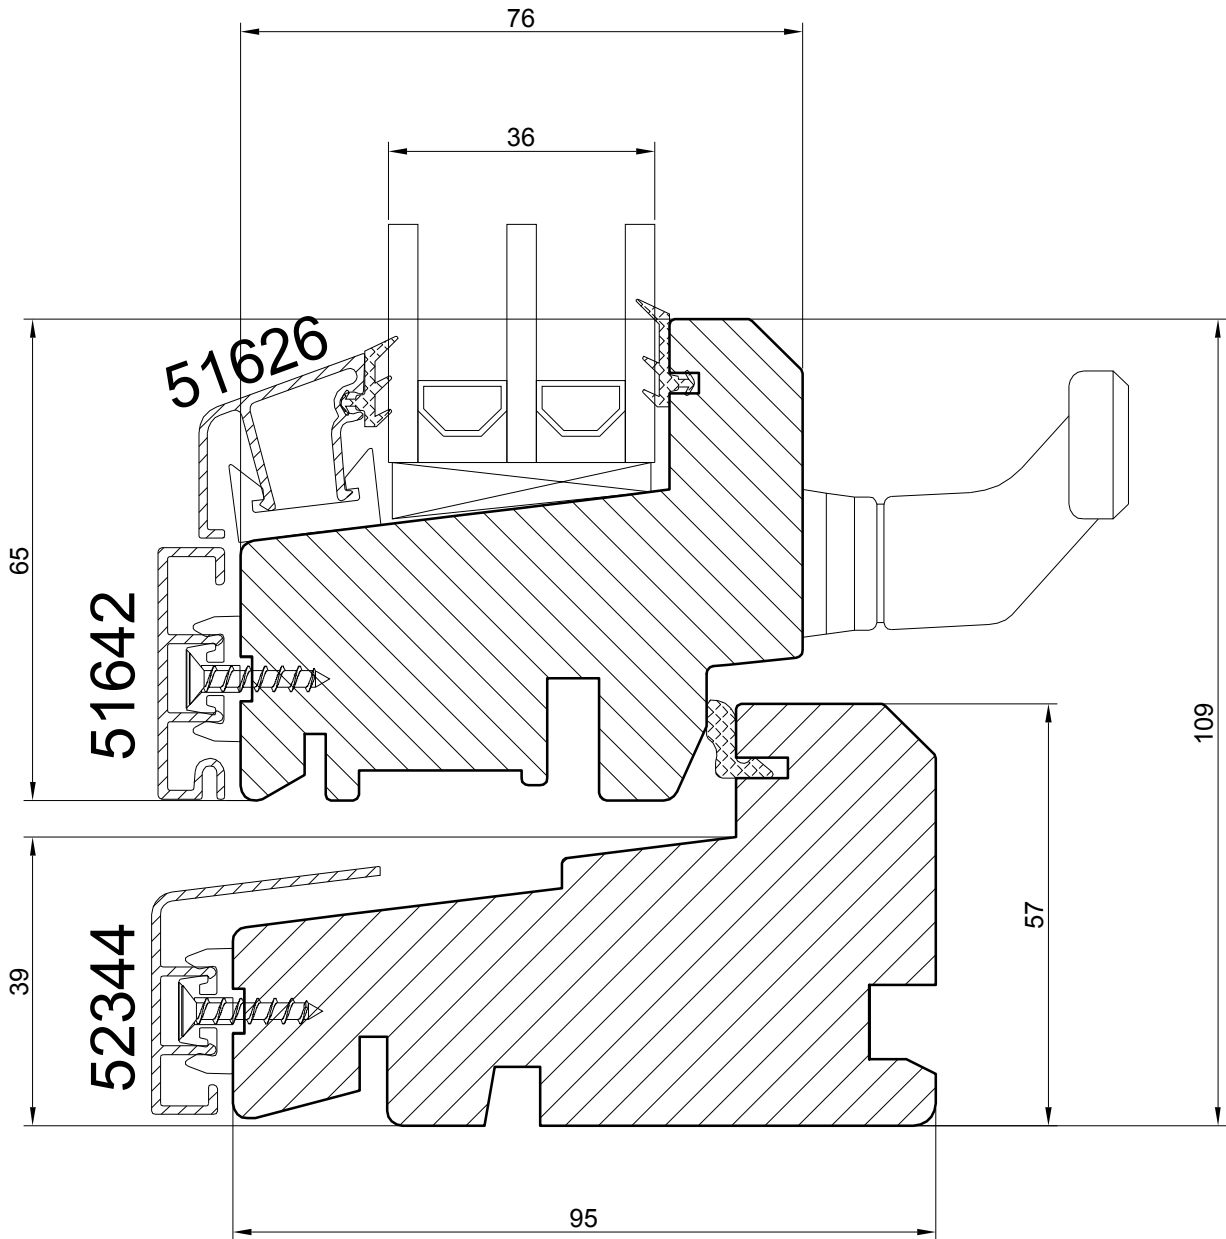

FULLY REVERSIBLE WINDOW

NORWOOD SP.ZO.O.

Ul. Rataja 6, Rusocin
83-031 Łęgowo
+48 692 22 00
biuro@norwood.pl

Description **HTSA N95 FULLY REVERSIBLE WINDOW
HEAD SECTION (36 mm glass)**

Revis.	Date	Size	1:1	Drw.	Date	02.01.2018
Verif.	Date	Drawing no.	HTSA - 36 - he - 01			

FULLY REVERSIBLE WINDOW

NORWOOD SP.ZO.O.

Ul. Rataja 6, Rusocin
83-031 Łęgowo
+48 692 22 00
biuro@norwood.pl

Description **HTSA N95 FULLY REVERSIBLE WINDOW
JAMB SECTION (24 mm glass)**

Revis.	Date	Size	1:1	Drw.	Date	02.01.2018
Verif.	Date	Drawing no.	HTSA - 24 - se - 01			

FULLY REVERSIBLE WINDOW

NORWOOD SP.ZO.O.

Ul. Rataja 6, Rusocin
 83-031 Łęgowo
 +48 692 22 00
 biuro@norwood.pl

Opis **HTSA N95 FULLY REVERSIBLE WINDOW**
JAMB SECTION (36 mm glass)

<i>Revis.</i>	<i>Date</i>	<i>Size</i> 1:1	<i>Drw.</i>	<i>Date</i> 02.01.2018
<i>Verif.</i>	<i>Date</i>	<i>Drawing no.</i> HTSA - 36 - se - 01		

FULLY REVERSIBLE WINDOW

NORWOOD SP.ZO.O.

Ul. Rataja 6, Rusocin
 83-031 Łęgowo
 +48 692 22 00
 biuro@norwood.pl

Description **HTSA N95 FULLY REVERSIBLE WINDOW
 SILL SECTION (24 mm glass)**

<i>Revis.</i>	<i>Date</i>	<i>Size</i> 1:1	<i>Drw.</i>	<i>Date</i> 02.01.2018
<i>Verif.</i>	<i>Date</i>	<i>Drawing no.</i> HTSA - 24 - sl - 01		