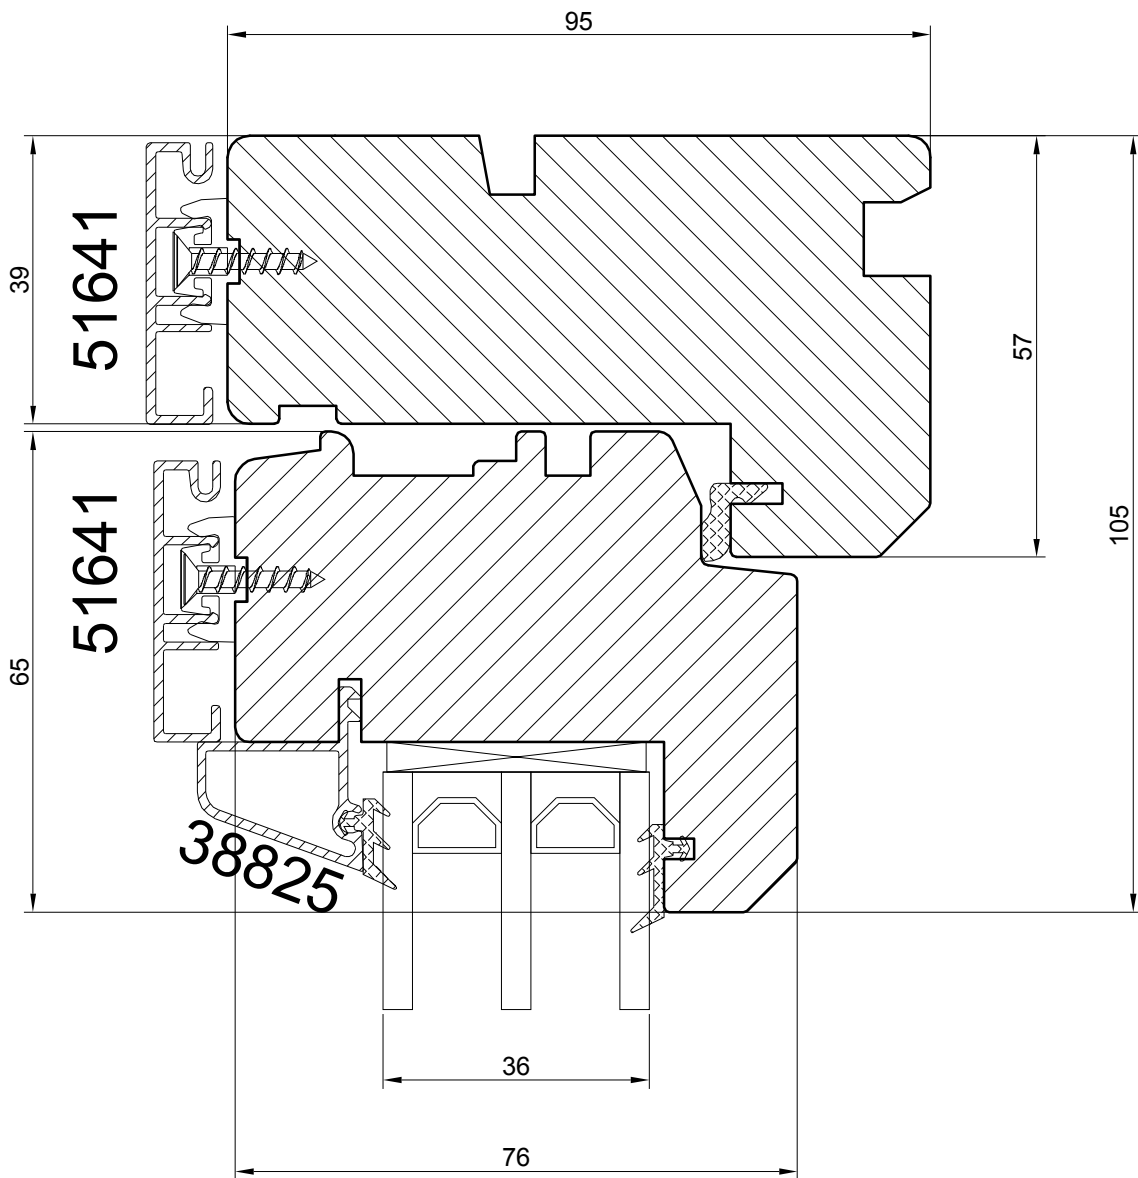

FULLY REVERSIBLE WINDOW

NORWOOD SP.ZO.O.

Ul. Rataja 6, Rusocin
83-031 Łęgowo
+48 692 22 00
biuro@norwood.pl

Description **HTSA N95 FULLY REVERSIBLE WINDOW
HEAD SECTION (24 mm glass)**

Revis.	Date	Size	1:1	Drw.	Date	02.01.2018
Verif.	Date	Drawing no.	HTSA - 24 - he - 01			

FULLY REVERSIBLE WINDOW

NORWOOD SP.ZO.O.

Ul. Rataja 6, Rusocin
83-031 Łęgowo
+48 692 22 00
biuro@norwood.pl

Description **HTSA N95 FULLY REVERSIBLE WINDOW
HEAD SECTION (36 mm glass)**

Revis.	Date	Size	1:1	Drw.	Date	02.01.2018
Verif.	Date	Drawing no.	HTSA - 36 - he - 01			

FULLY REVERSIBLE WINDOW

NORWOOD SP.ZO.O.

Ul. Rataja 6, Rusocin
83-031 Łęgowo
+48 692 22 00
biuro@norwood.pl

Description **HTSA N95 FULLY REVERSIBLE WINDOW
JAMB SECTION (24 mm glass)**

Revis.	Date	Size	1:1	Drw.	Date	02.01.2018
Verif.	Date	Drawing no.	HTSA - 24 - se - 01			

FULLY REVERSIBLE WINDOW

NORWOOD SP.ZO.O.

Ul. Rataja 6, Rusocin
 83-031 Łęgowo
 +48 692 22 00
 biuro@norwood.pl

Opis **HTSA N95 FULLY REVERSIBLE WINDOW**
JAMB SECTION (36 mm glass)

<i>Revis.</i>	<i>Date</i>	<i>Size</i> 1:1	<i>Drw.</i>	<i>Date</i> 02.01.2018
<i>Verif.</i>	<i>Date</i>	<i>Drawing no.</i> HTSA - 36 - se - 01		