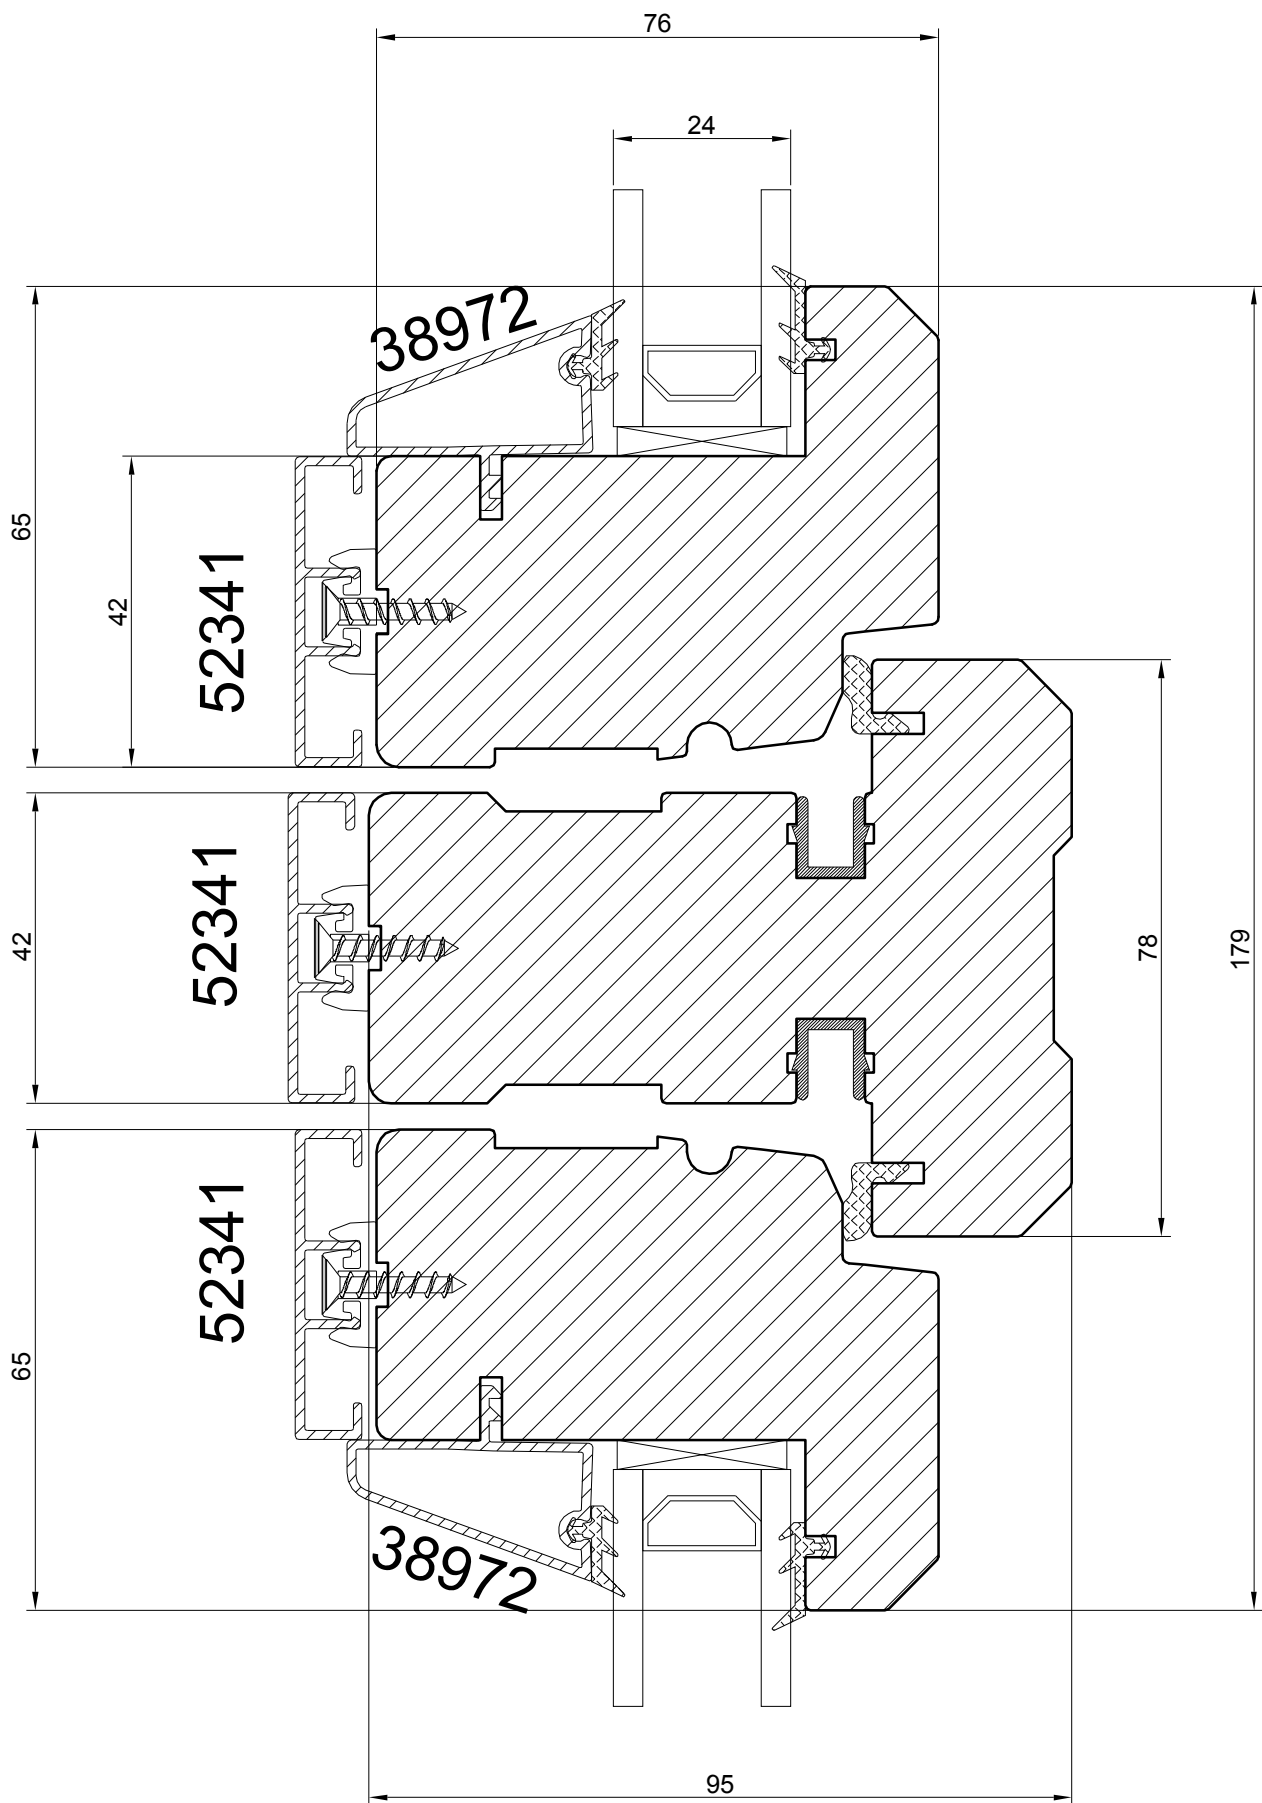

FULLY REVERSIBLE WINDOW

NORWOOD SP.ZO.O.

Ul. Rataja 6, Rusocin
 83-031 Łęgowo
 +48 692 22 00
 biuro@norwood.pl

Opis **HTSA N95 FULLY REVERSIBLE WINDOW**
JAMB SECTION (36 mm glass)

<i>Revis.</i>	<i>Date</i>	<i>Size</i> 1:1	<i>Drw.</i>	<i>Date</i> 02.01.2018
<i>Verif.</i>	<i>Date</i>	<i>Drawing no.</i> HTSA - 36 - se - 01		

FULLY REVERSIBLE WINDOW

NORWOOD SP.ZO.O.

Ul. Rataja 6, Rusocin
 83-031 Łęgowo
 +48 692 22 00
 biuro@norwood.pl

Description **HTSA N95 FULLY REVERSIBLE WINDOW
 SILL SECTION (24 mm glass)**

<i>Revis.</i>	<i>Date</i>	<i>Size</i> 1:1	<i>Drw.</i>	<i>Date</i> 02.01.2018
<i>Verif.</i>	<i>Date</i>	<i>Drawing no.</i> HTSA - 24 - sl - 01		

FULLY REVERSIBLE WINDOW

NORWOOD SP.ZO.O.

Ul. Rataja 6, Rusocin
 83-031 Łęgowo
 +48 692 22 00
 biuro@norwood.pl

Description **HTSA N95 FULLY REVERSIBLE WINDOW
 SILL SECTION (36 mm glass)**

<i>Revis.</i>	<i>Date</i>	<i>Size</i> 1:1	<i>Drw.</i>	<i>Date</i> 02.01.2018
<i>Verif.</i>	<i>Date</i>	<i>Drawing no.</i> HTSA - 36 - sl - 01		