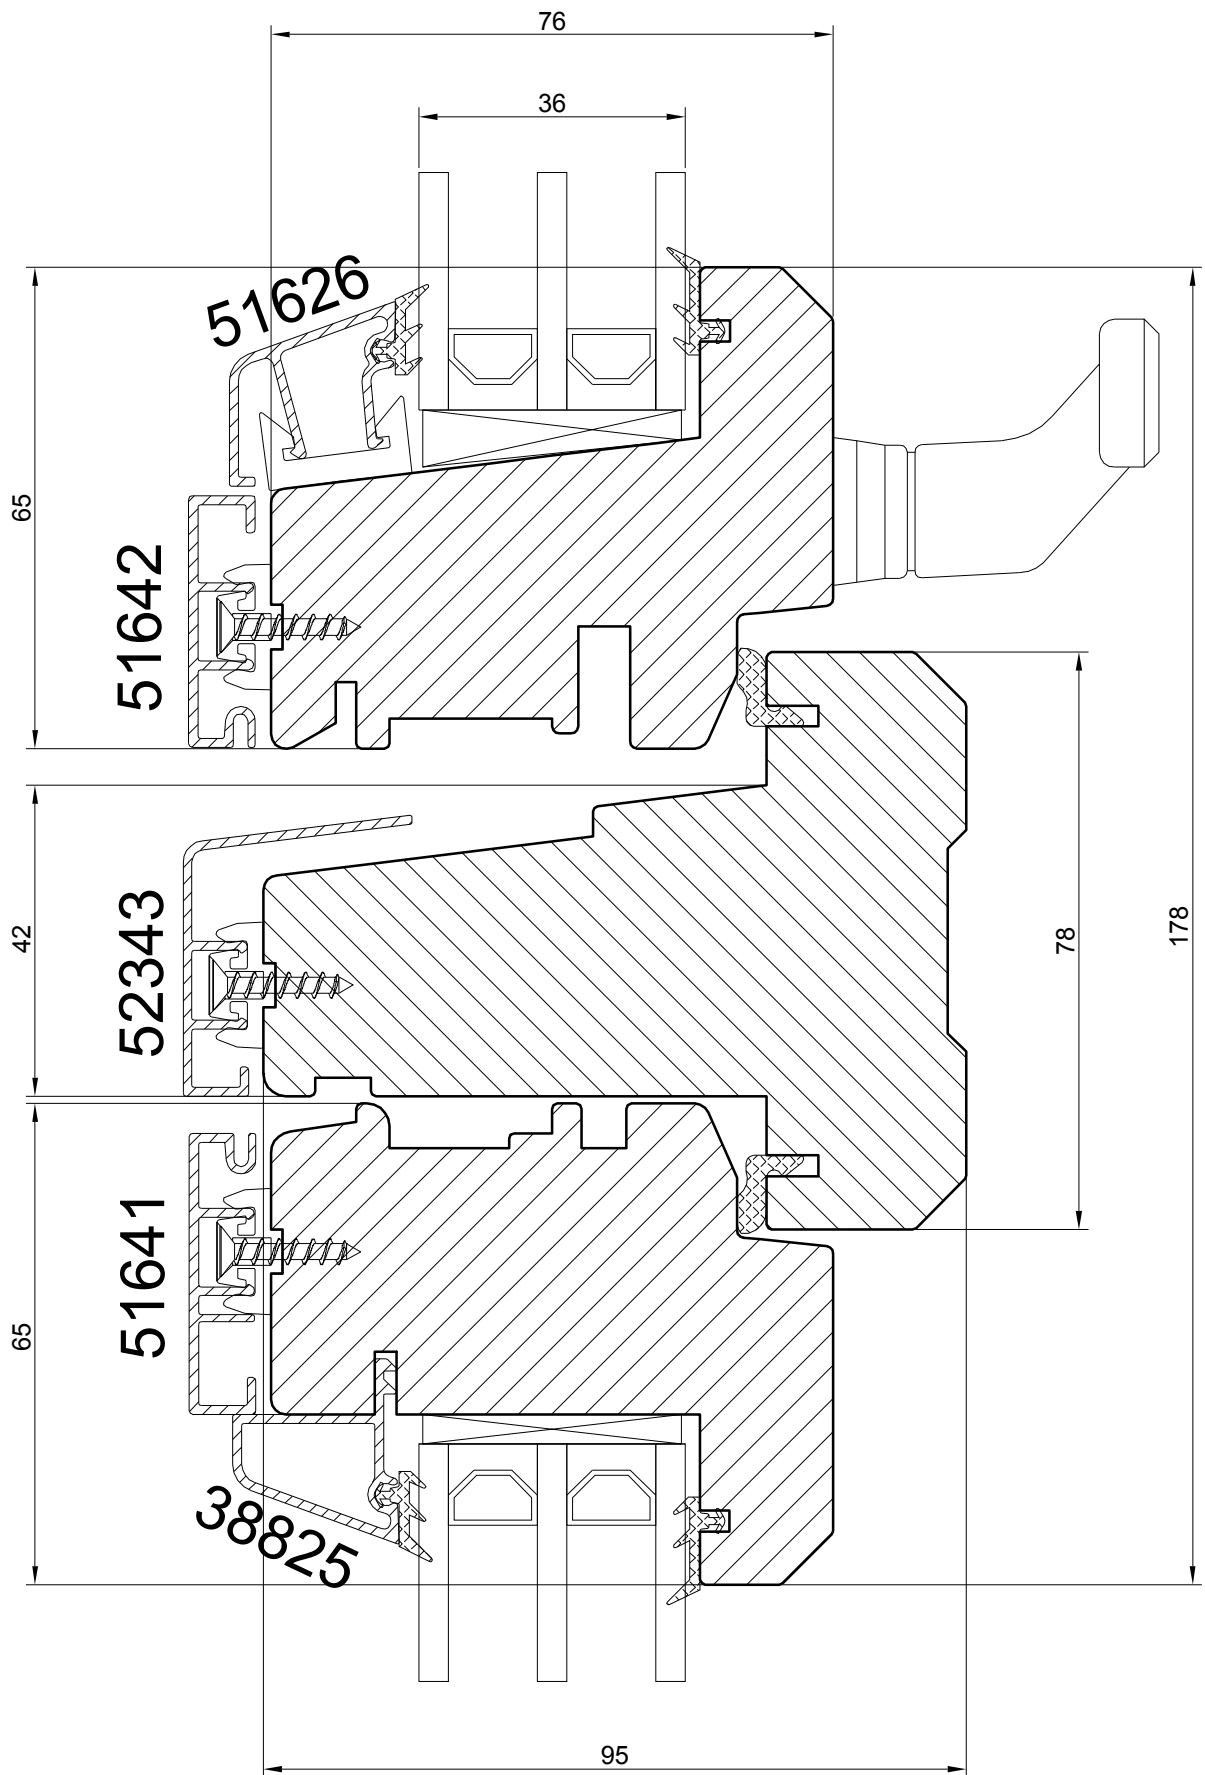

FULLY REVERSIBLE WINDOW

NORWOOD SP.ZO.O.

Ul. Rataja 6, Rusocin
83-031 Łęgowo
+48 692 22 00
biuro@norwood.pl

Description **HTSA N95 FULLY REVERSIBLE WINDOW
HEAD SECTION (24 mm glass)**

Revis.	Date	Size	1:1	Drw.	Date	02.01.2018
Verif.	Date	Drawing no.	HTSA - 24 - he - 01			

FULLY REVERSIBLE WINDOW

NORWOOD SP.ZO.O.

Ul. Rataja 6, Rusocin
 83-031 Łęgowo
 +48 692 22 00
 biuro@norwood.pl

Description **HTSA N95 FULLY REVERSIBLE WINDOW
 MULLION (36 mm glass)**

<i>Revis.</i>	<i>Date</i>	<i>Size</i> 1:1	<i>Drw.</i>	<i>Date</i> 02.01.2018
<i>Verif.</i>	<i>Date</i>	<i>Drawing no.</i> HTSA - 36 - ml - 01		

FULLY REVERSIBLE WINDOW

NORWOOD SP.ZO.O.

Ul. Rataja 6, Rusocin
83-031 Łęgowo
+48 692 22 00
biuro@norwood.pl

Description **HTSA N95 FULLY REVERSIBLE WINDOW
TRANSOM (24 mm glass)**

Revis.	Date	Size	1:1	Drw.	Date	02.01.2018
Verif.	Date	Drawing no.	HTSA - 24 - ts - 01			