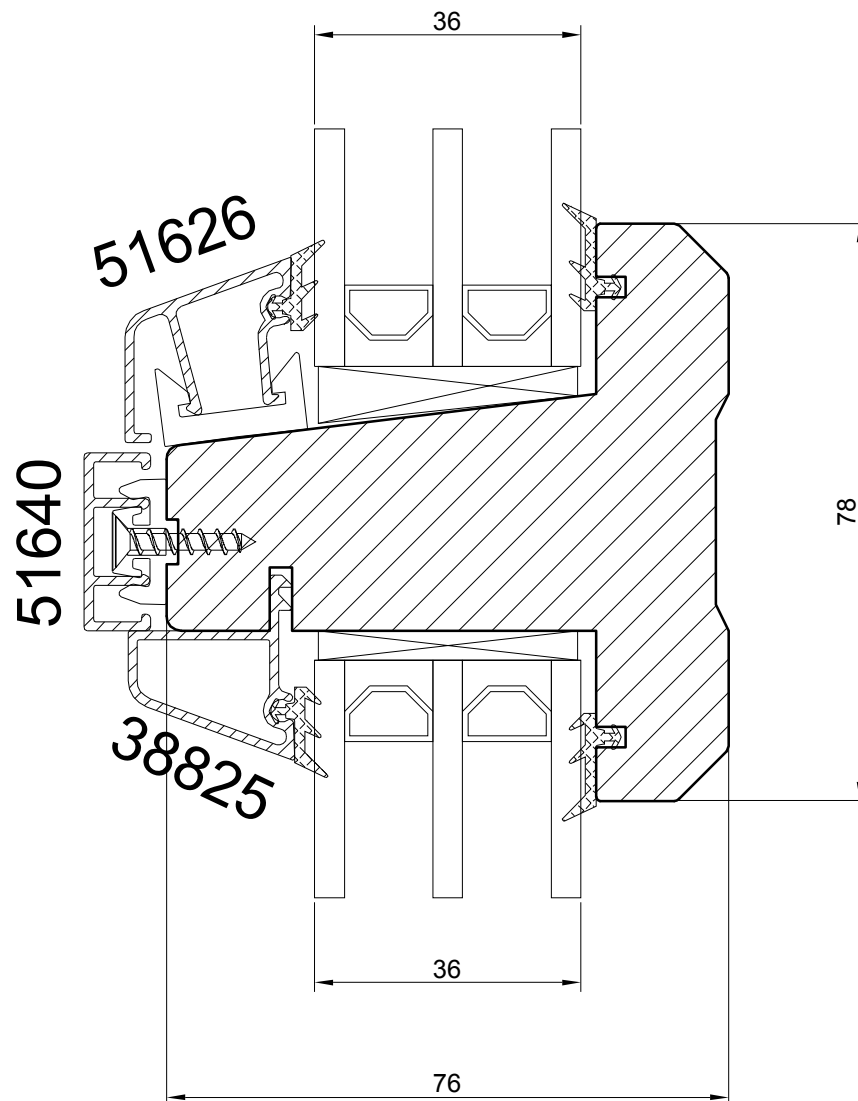

FULLY REVERSIBLE WINDOW

NORWOOD SP.ZO.O.

Ul. Rataja 6, Rusocin
 83-031 Łęgowo
 +48 692 22 00
 biuro@norwood.pl

Description **HTSA N95 FULLY REVERSIBLE WINDOW
 VERTICAL BAR (24 mm glass)**

<i>Revis.</i>	<i>Date</i>	<i>Size</i> 1:1	<i>Drw.</i>	<i>Date</i> 02.01.2018
<i>Verif.</i>	<i>Date</i>	<i>Drawing no.</i> HTSA - 24 - vs - 01		

FULLY REVERSIBLE WINDOW

NORWOOD SP.ZO.O.

Ul. Rataja 6, Rusocin
83-031 Łęgowo
+48 692 22 00
biuro@norwood.pl

Description

**HTSA N95 FULLY REVERSIBLE WINDOW
VERTICAL BAR (36 mm glass)**

Revis.	Date	Size	1:1	Drw.	Date	02.01.2018
Verif.	Date	Drawing no.	HTSA - 36 - vs - 01			

FULLY REVERSIBLE WINDOW

NORWOOD SP.ZO.O.

Ul. Rataja 6, Rusocin
 83-031 Łęgowo
 +48 692 22 00
 biuro@norwood.pl

<i>Description</i>		HTSA N95 FULLY REVERSIBLE WINDOW			
		HORIZONTAL BAR (24 mm glass)			
<i>Revis.</i>	<i>Date</i>	<i>Size</i>	<i>Drw.</i>	<i>Date</i>	
		1:1		02.01.2018	
<i>Verif.</i>	<i>Date</i>	<i>Drawing no.</i>			
		HTSA - 24 - hs - 01			