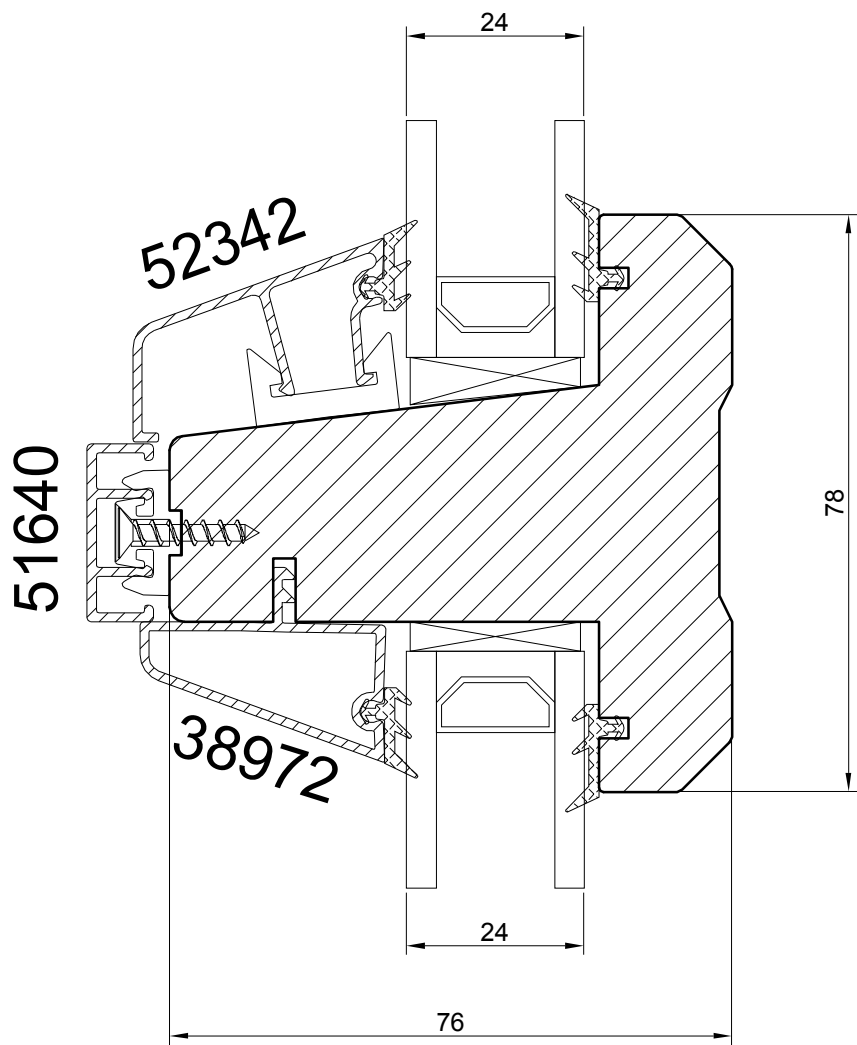

FULLY REVERSIBLE WINDOW

NORWOOD SP.ZO.O.

Ul. Rataja 6, Rusocin
 83-031 Łęgowo
 +48 692 22 00
 biuro@norwood.pl

Description **HTSA N95 FULLY REVERSIBLE WINDOW
 VERTICAL BAR (24 mm glass)**

<i>Revis.</i>	<i>Date</i>	<i>Size</i> 1:1	<i>Drw.</i>	<i>Date</i> 02.01.2018
<i>Verif.</i>	<i>Date</i>	<i>Drawing no.</i> HTSA - 24 - vs - 01		

FULLY REVERSIBLE WINDOW

NORWOOD SP.ZO.O.

Ul. Rataja 6, Rusocin
83-031 Łęgowo
+48 692 22 00
biuro@norwood.pl

Description

**HTSA N95 FULLY REVERSIBLE WINDOW
VERTICAL BAR (36 mm glass)**

Revis.	Date	Size	1:1	Drw.	Date	02.01.2018
Verif.	Date	Drawing no.	HTSA - 36 - vs - 01			

FULLY REVERSIBLE WINDOW

NORWOOD SP.ZO.O.

Ul. Rataja 6, Rusocin
 83-031 Łęgowo
 +48 692 22 00
 biuro@norwood.pl

<i>Description</i>		HTSA N95 FULLY REVERSIBLE WINDOW			
		HORIZONTAL BAR (24 mm glass)			
<i>Revis.</i>	<i>Date</i>	<i>Size</i>	<i>Drw.</i>	<i>Date</i>	
		1:1		02.01.2018	
<i>Verif.</i>	<i>Date</i>	<i>Drawing no.</i>			
		HTSA - 24 - hs - 01			

FULLY REVERSIBLE WINDOW

NORWOOD SP.ZO.O.

Ul. Rataja 6, Rusocin
83-031 Łęgowo
+48 692 22 00
biuro@norwood.pl

Description **HTSA N95 FULLY REVERSIBLE WINDOW**
HORIZONTAL BAR (36 mm glass)

Revis.	Date	Size	1:1	Drw.	Date	02.01.2018
--------	------	------	-----	------	------	------------