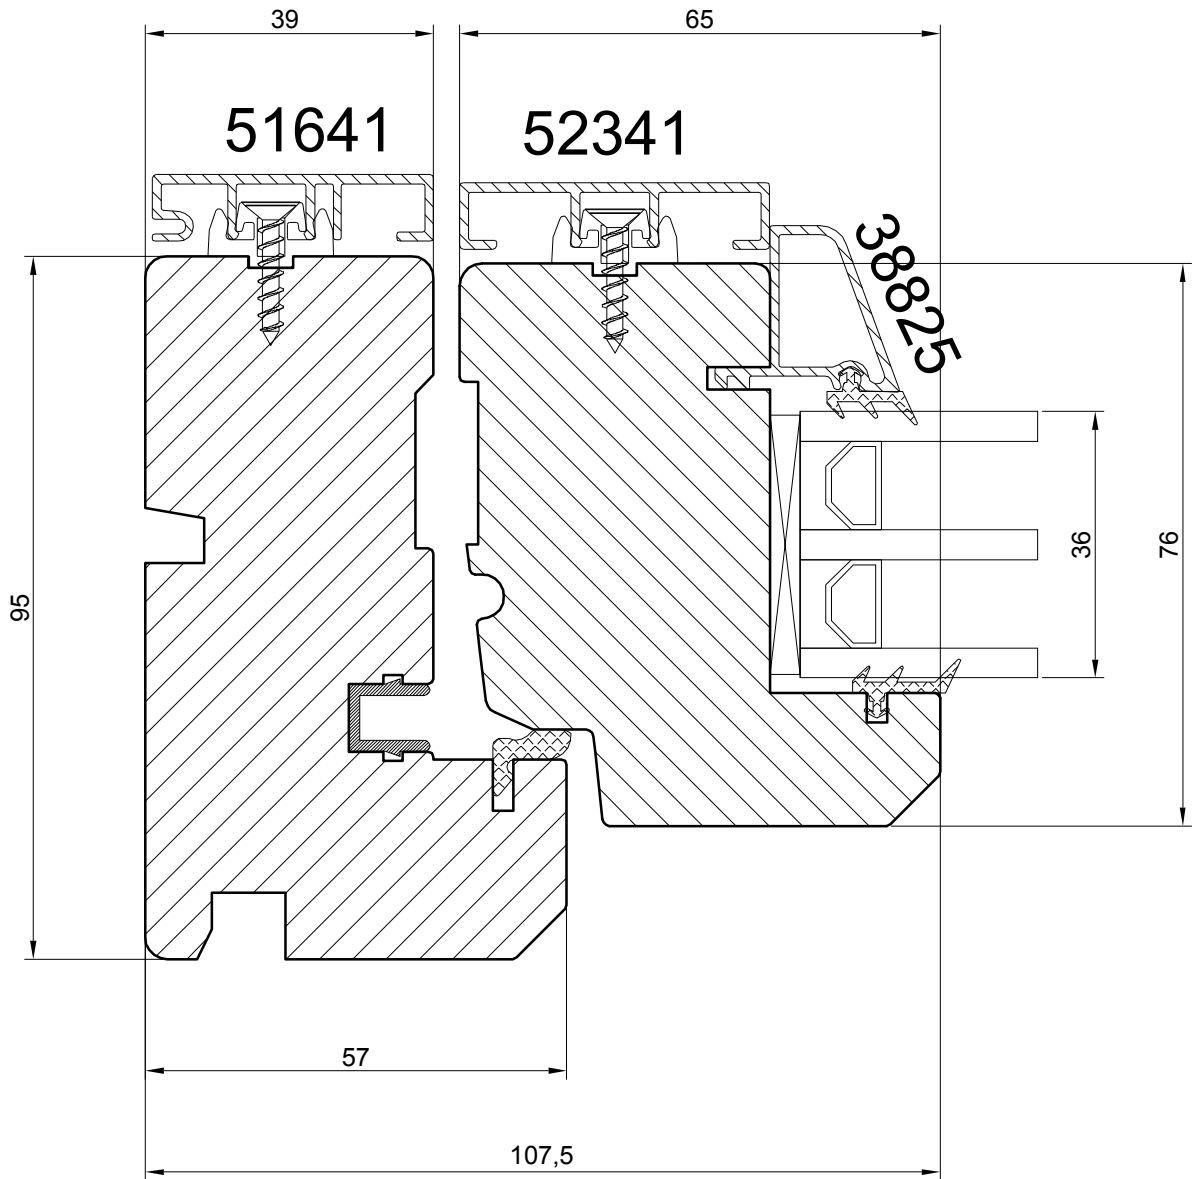

FULLY REVERSIBLE WINDOW

NORWOOD SP.ZO.O.

Ul. Rataja 6, Rusocin
83-031 Łęgowo
+48 692 22 00
biuro@norwood.pl

Description **HTSA N95 FULLY REVERSIBLE WINDOW
HEAD SECTION (24 mm glass)**

Revis.	Date	Size	1:1	Drw.	Date	02.01.2018
Verif.	Date	Drawing no.	HTSA - 24 - he - 01			

FULLY REVERSIBLE WINDOW

NORWOOD SP.ZO.O.

Ul. Rataja 6, Rusocin
83-031 Łęgowo
+48 692 22 00
biuro@norwood.pl

Description **HTSA N95 FULLY REVERSIBLE WINDOW
HEAD SECTION (36 mm glass)**

Revis.	Date	Size	1:1	Drw.	Date	02.01.2018
Verif.	Date	Drawing no.	HTSA - 36 - he - 01			

FULLY REVERSIBLE WINDOW

NORWOOD SP.ZO.O.

Ul. Rataja 6, Rusocin
83-031 Łęgowo
+48 692 22 00
biuro@norwood.pl

Description **HTSA N95 FULLY REVERSIBLE WINDOW
JAMB SECTION (24 mm glass)**

Revis.	Date	Size	1:1	Drw.	Date	02.01.2018
Verif.	Date	Drawing no.	HTSA - 24 - se - 01			

FULLY REVERSIBLE WINDOW

NORWOOD SP.ZO.O.

Ul. Rataja 6, Rusocin
 83-031 Łęgowo
 +48 692 22 00
 biuro@norwood.pl

Opis **HTSA N95 FULLY REVERSIBLE WINDOW**
JAMB SECTION (36 mm glass)

<i>Revis.</i>	<i>Date</i>	<i>Size</i> 1:1	<i>Drw.</i>	<i>Date</i> 02.01.2018
<i>Verif.</i>	<i>Date</i>	<i>Drawing no.</i> HTSA - 36 - se - 01		