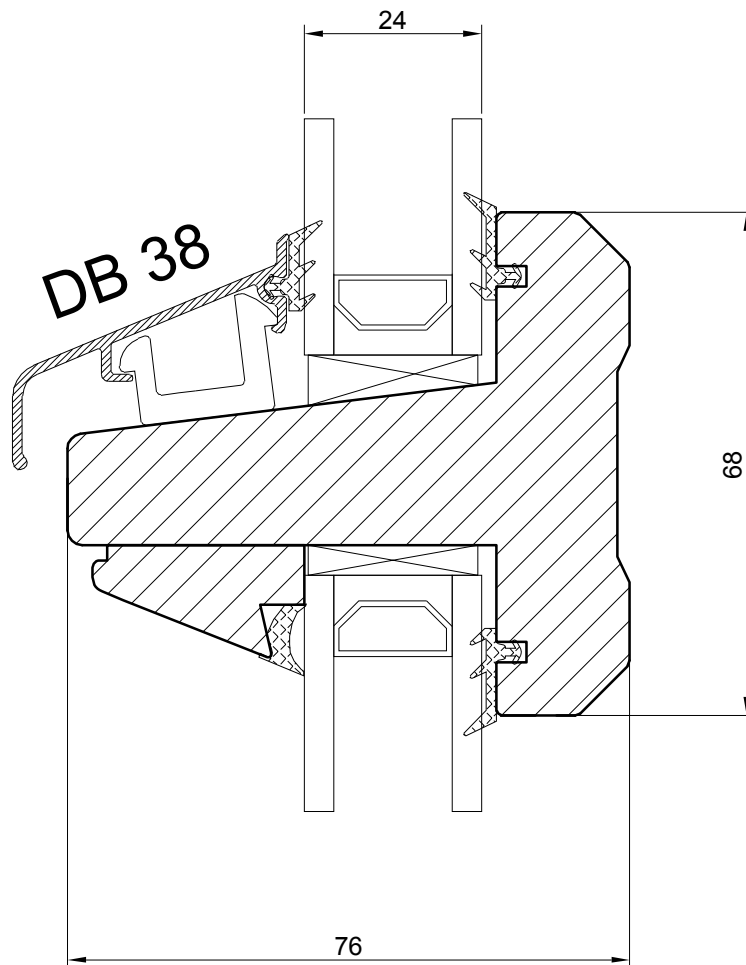

REVERSIBLE WINDOW

NORWOOD SP.ZO.O.

Ul. Rataja 6, Rusocin
83-031 Łęgowo
+48 692 22 00
biuro@norwood.pl

Description **HSS N95 REVERSIBLE WINDOW**
VERTICAL BAR 68 (36 mm glass)

<i>Revis.</i>	<i>Date</i>	<i>Size</i> 1:1	<i>Drw.</i>	<i>Date</i> 02.01.2018
<i>Verif.</i>	<i>Date</i>	<i>Drawing no.</i> HSS - 36 - vs68 - 01		

REVERSIBLE WINDOW

NORWOOD SP.ZO.O.

Ul. Rataja 6, Rusocin
83-031 Łęgowo
+48 692 22 00
biuro@norwood.pl

Description **HSS N95 REVERSIBLE WINDOW**
VERTICAL BAR 58 (36 mm glass)

<i>Revis.</i>	<i>Date</i>	<i>Size</i> 1:1	<i>Drw.</i>	<i>Date</i> 02.01.2018
<i>Verif.</i>	<i>Date</i>	<i>Drawing no.</i> HSS - 36 - vs58 - 01		

REVERSIBLE WINDOW

NORWOOD SP.ZO.O.

Ul. Rataja 6, Rusocin
 83-031 Łęgowo
 +48 692 22 00
 biuro@norwood.pl

<i>Description</i>		HSS N95 REVERSIBLE WINDOW			
		HORIZONTAL BAR 78 (24 mm glass)			
<i>Revis.</i>	<i>Date</i>	<i>Size</i>	<i>Drw.</i>	<i>Date</i>	
		1:1		02.01.2018	
<i>Verif.</i>	<i>Date</i>	<i>Drawing no.</i>			
		HSS - 24 - hs78 - 01			

REVERSIBLE WINDOW

NORWOOD SP.ZO.O.

Ul. Rataja 6, Rusocin
83-031 Łęgowo
+48 692 22 00
biuro@norwood.pl

Description **HSS N95 REVERSIBLE WINDOW**
HORIZONTAL BAR 68 (24 mm glass)

<i>Revis.</i>	<i>Date</i>	<i>Size</i> 1:1	<i>Drw.</i>	<i>Date</i> 02.01.2018
<i>Verif.</i>	<i>Date</i>	<i>Drawing no.</i> HSS - 24 - hs68 - 01		