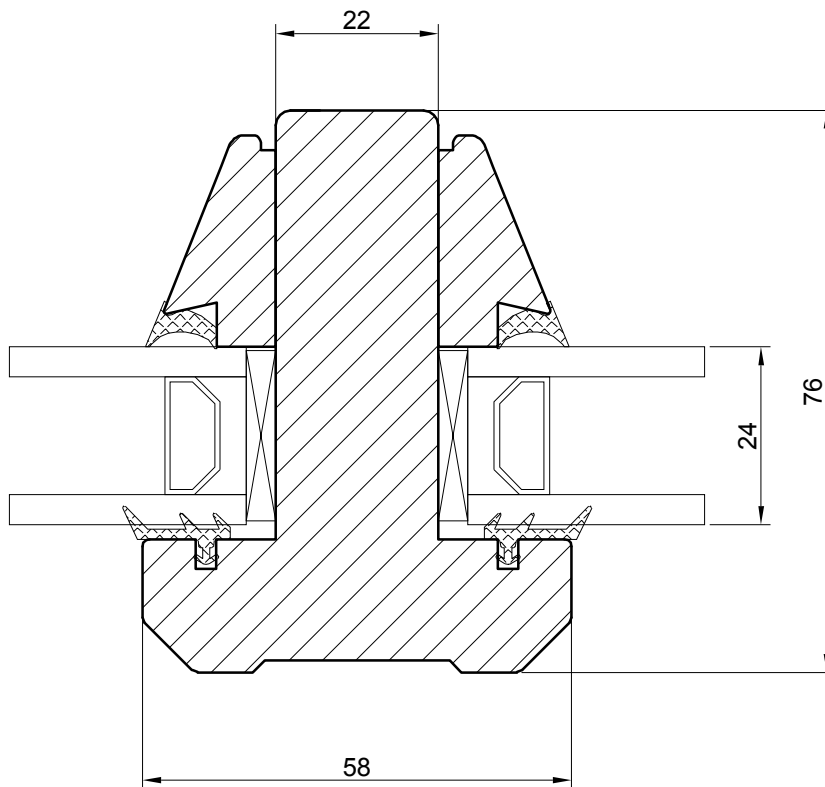

REVERSIBLE WINDOW

NORWOOD SP.ZO.O.

Ul. Rataja 6, Rusocin
83-031 Łęgowo
+48 692 22 00
biuro@norwood.pl

Description **HSS N95 REVERSIBLE WINDOW**
VERTICAL BAR 78 (24 mm glass)

<i>Revis.</i>	<i>Date</i>	<i>Size</i> 1:1	<i>Drw.</i>	<i>Date</i> 02.01.2018
<i>Verif.</i>	<i>Date</i>	<i>Drawing no.</i> HSS - 24 - vs78 - 01		

REVERSIBLE WINDOW

NORWOOD SP.ZO.O.

Ul. Rataja 6, Rusocin
83-031 Łęgowo
+48 692 22 00
biuro@norwood.pl

Description **HSS N95 REVERSIBLE WINDOW**
VERTICAL BAR 68 (24 mm glass)

<i>Revis.</i>	<i>Date</i>	<i>Size</i> 1:1	<i>Drw.</i>	<i>Date</i> 02.01.2018
<i>Verif.</i>	<i>Date</i>	<i>Drawing no.</i> HSS - 24 - vs68 - 01		