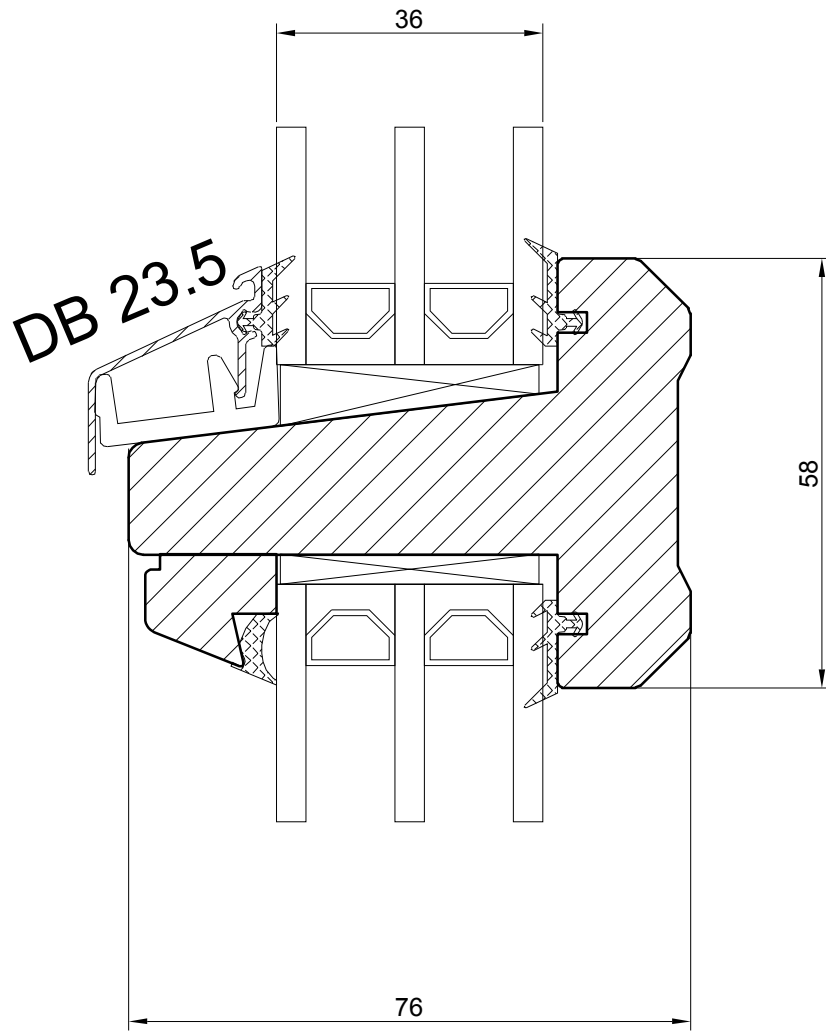

REVERSIBLE WINDOW

NORWOOD SP.ZO.O.

Ul. Rataja 6, Rusocin
83-031 Łęgowo
+48 692 22 00
biuro@norwood.pl

Description **HSS N95 REVERSIBLE WINDOW
HEAD SECTION (24 mm glass)**

Revis.	Date	Size	1 : 1	Drw.	Date	02.01.2018
Verif.	Date	Drawing n.	HSS - 24 - he - 01			

REVERSIBLE WINDOW

NORWOOD SP.ZO.O.

Ul. Rataja 6, Rusocin
83-031 Łęgowo
+48 692 22 00
biuro@norwood.pl

Description **HSS N95 REVERSIBLE WINDOW**
HORIZONTAL BAR 58 (24 mm glass)

<i>Revis.</i>	<i>Date</i>	<i>Size</i> 1:1	<i>Drw.</i>	<i>Date</i> 02.01.2018
<i>Verif.</i>	<i>Date</i>	<i>Drawing no.</i> HSS - 24 - hs58 - 01		

REVERSIBLE WINDOW

NORWOOD SP.ZO.O.

Ul. Rataja 6, Rusocin
83-031 Łęgowo
+48 692 22 00
biuro@norwood.pl

Description

HSS N95 REVERSIBLE WINDOW

HORIZONTAL BAR 78 (36 mm glass)

Revis.	Date	Size	1:1	Drw.	Date	02.01.2018
Verif.	Date	Drawing no.	HSS - 36 - hs78 - 01			

REVERSIBLE WINDOW

NORWOOD SP.ZO.O.

Ul. Rataja 6, Rusocin
 83-031 Łęgowo
 +48 692 22 00
 biuro@norwood.pl

<i>Description</i>		HSS N95 REVERSIBLE WINDOW			
		HORIZONTAL BAR 68 (36 mm glass)			
<i>Revis.</i>	<i>Date</i>	<i>Size</i>	<i>Drw.</i>	<i>Date</i>	
		1:1		02.01.2018	
<i>Verif.</i>	<i>Date</i>	<i>Drawing no.</i>			
		HSS - 36 - hs68 - 01			