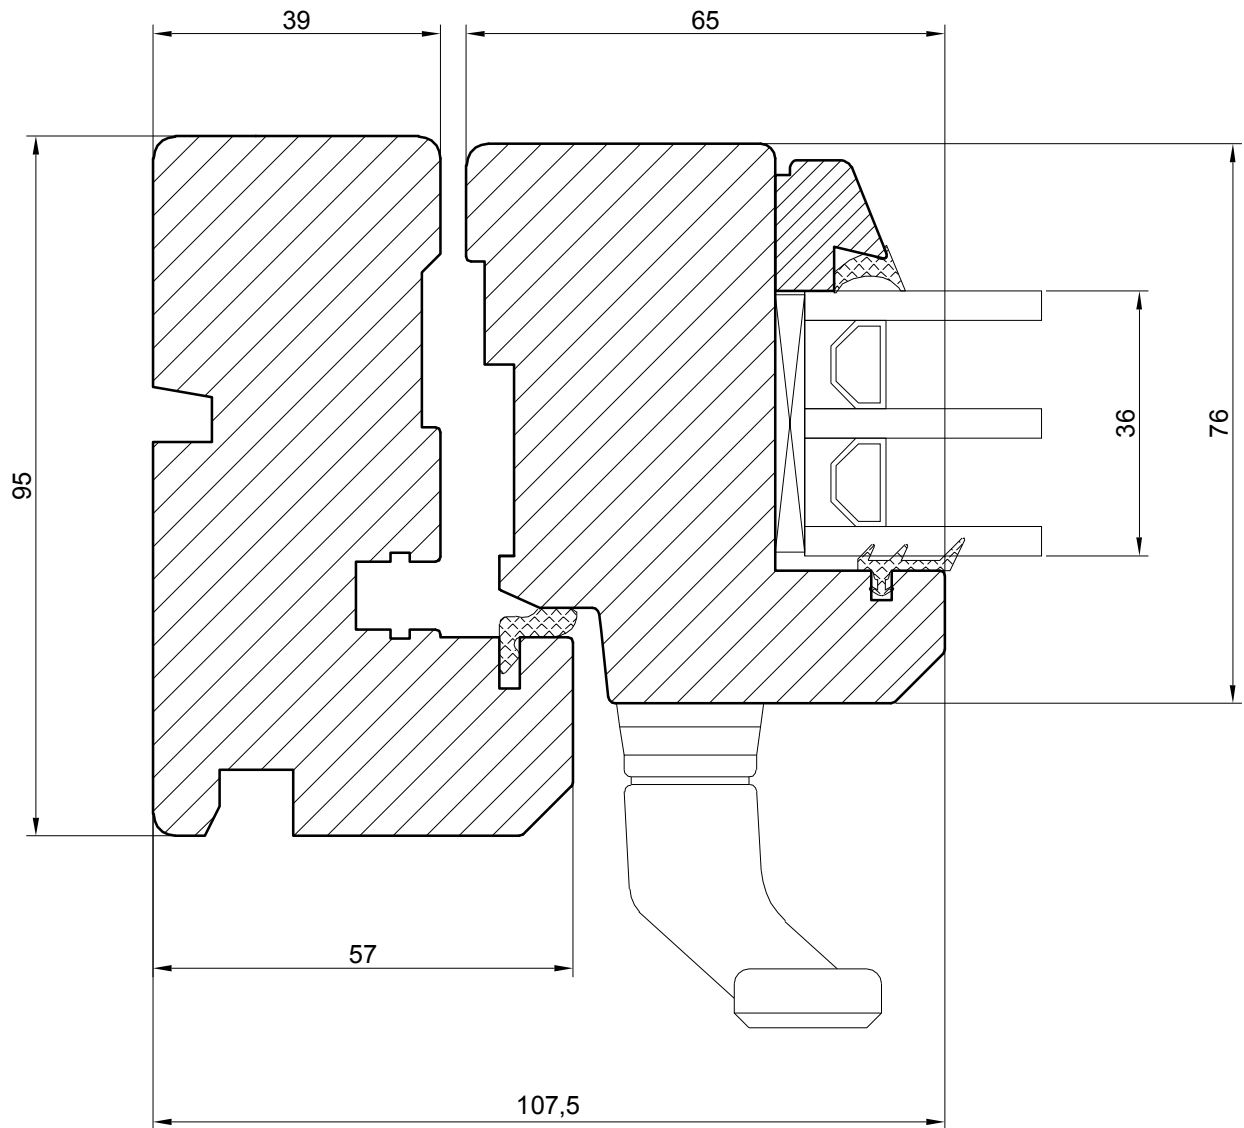

REVERSIBLE WINDOW

NORWOOD SP.ZO.O.

Ul. Rataja 6, Rusocin
83-031 Łęgowo
+48 692 22 00
biuro@norwood.pl

<i>Description</i>		HSS N95 REVERSIBLE WINDOW	
		JAMB SECTION hinge side (24 mm glass)	
<i>Revis.</i>	<i>Date</i>	<i>Size</i> 1 : 1	<i>Drw.</i> <i>Date</i> 02.01.2018
<i>Verif.</i>	<i>Date</i>	<i>Drawing n.</i>	HSS - 24 - sch - 01

REVERSIBLE WINDOW

NORWOOD SP.ZO.O.

Ul. Rataja 6, Rusocin
83-031 Łęgowo
+48 692 22 00
biuro@norwood.pl

<i>Description</i>		HSS N95 REVERSIBLE WINDOW	
		JAMB SECTION hinge side (36 mm glass)	
<i>Revis.</i>	<i>Date</i>	<i>Size</i>	<i>Drw.</i>
		1 : 1	02.01.2018
<i>Verif.</i>	<i>Date</i>	<i>Drawing n.</i>	
		HSS - 36 - sch - 01	

REVERSIBLE WINDOW

NORWOOD SP.ZO.O.

Ul. Rataja 6, Rusocin
83-031 Łęgowo
+48 692 22 00
biuro@norwood.pl

<i>Description</i>			
HSS N95 REVERSIBLE WINDOW			
JAMB SECTION handle side (24 mm glass)			
<i>Revis.</i>	<i>Date</i>	<i>Size</i>	<i>Drw.</i>
		1 : 1	02.01.2018
<i>Verif.</i>	<i>Date</i>	<i>Drawing n.</i>	
		HSS - 24 - sel - 01	