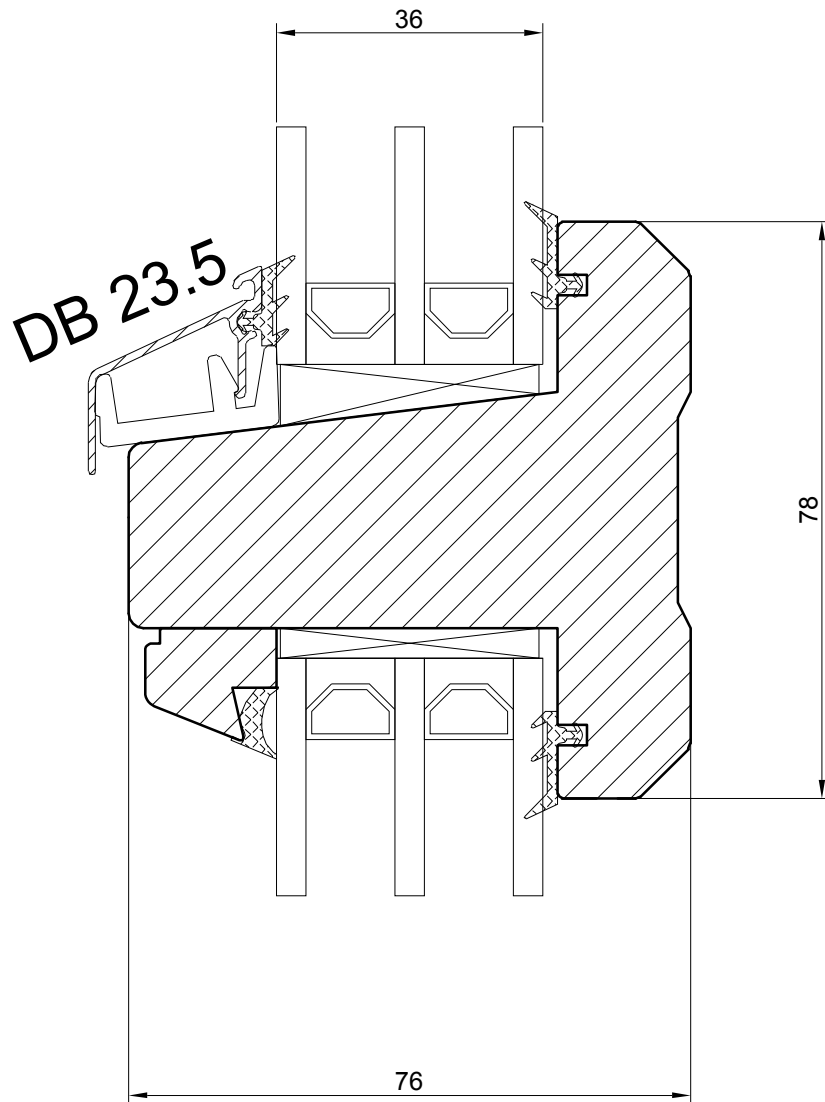

REVERSIBLE WINDOW

NORWOOD SP.ZO.O.

Ul. Rataja 6, Rusocin
 83-031 Łęgowo
 +48 692 22 00
 biuro@norwood.pl

<i>Description</i>		HSS N95 REVERSIBLE WINDOW			
		HORIZONTAL BAR 78 (24 mm glass)			
<i>Revis.</i>	<i>Date</i>	<i>Size</i>	<i>Drw.</i>	<i>Date</i>	
		1:1		02.01.2018	
<i>Verif.</i>	<i>Date</i>	<i>Drawing no.</i>			
		HSS - 24 - hs78 - 01			

REVERSIBLE WINDOW

NORWOOD SP.ZO.O.

Ul. Rataja 6, Rusocin
83-031 Łęgowo
+48 692 22 00
biuro@norwood.pl

Description **HSS N95 REVERSIBLE WINDOW**
HORIZONTAL BAR 68 (24 mm glass)

<i>Revis.</i>	<i>Date</i>	<i>Size</i> 1:1	<i>Drw.</i>	<i>Date</i> 02.01.2018
<i>Verif.</i>	<i>Date</i>	<i>Drawing no.</i> HSS - 24 - hs68 - 01		

REVERSIBLE WINDOW

NORWOOD SP.ZO.O.

Ul. Rataja 6, Rusocin
83-031 Łęgowo
+48 692 22 00
biuro@norwood.pl

Description **HSS N95 REVERSIBLE WINDOW**
HORIZONTAL BAR 58 (24 mm glass)

<i>Revis.</i>	<i>Date</i>	<i>Size</i> 1:1	<i>Drw.</i>	<i>Date</i> 02.01.2018
<i>Verif.</i>	<i>Date</i>	<i>Drawing no.</i> HSS - 24 - hs58 - 01		