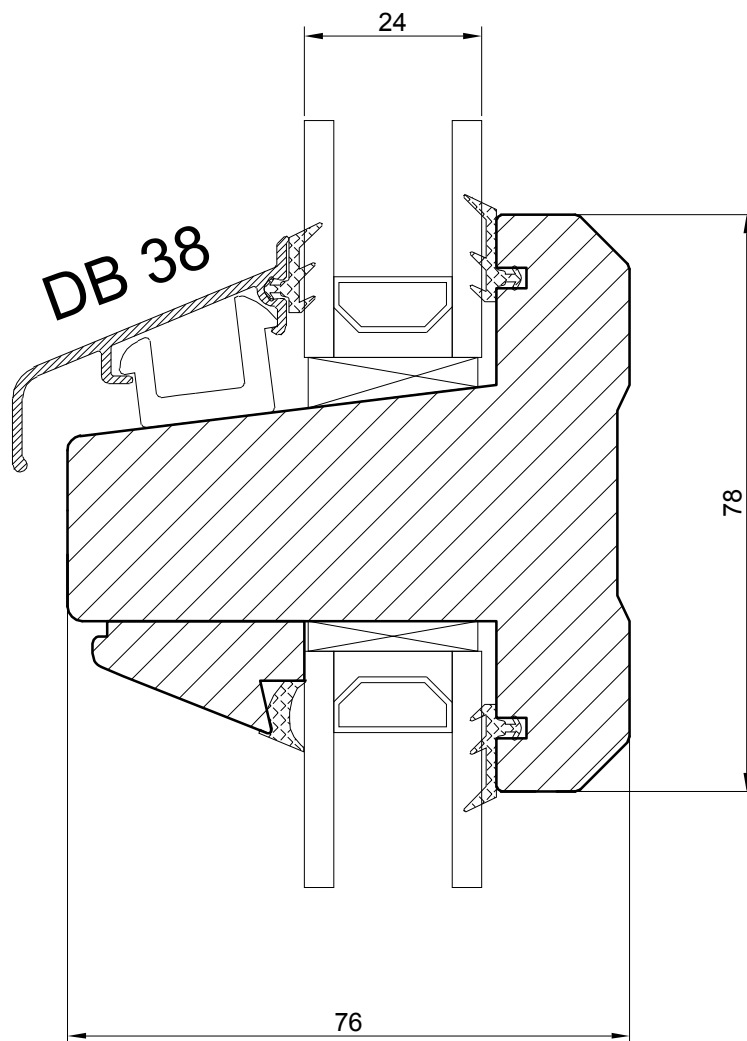

REVERSIBLE WINDOW

NORWOOD SP.ZO.O.

Ul. Rataja 6, Rusocin
83-031 Łęgowo
+48 692 22 00
biuro@norwood.pl

Description **HSS N95 REVERSIBLE WINDOW**
VERTICAL BAR 78 (36 mm glass)

<i>Revis.</i>	<i>Date</i>	<i>Size</i> 1:1	<i>Drw.</i>	<i>Date</i> 02.01.2018
<i>Verif.</i>	<i>Date</i>	<i>Drawing no.</i> HSS - 36 - vs78 - 01		

REVERSIBLE WINDOW

NORWOOD SP.ZO.O.

Ul. Rataja 6, Rusocin
83-031 Łęgowo
+48 692 22 00
biuro@norwood.pl

Description **HSS N95 REVERSIBLE WINDOW**
VERTICAL BAR 68 (36 mm glass)

<i>Revis.</i>	<i>Date</i>	<i>Size</i> 1:1	<i>Drw.</i>	<i>Date</i> 02.01.2018
<i>Verif.</i>	<i>Date</i>	<i>Drawing no.</i> HSS - 36 - vs68 - 01		

REVERSIBLE WINDOW

NORWOOD SP.ZO.O.

Ul. Rataja 6, Rusocin
83-031 Łęgowo
+48 692 22 00
biuro@norwood.pl

Description **HSS N95 REVERSIBLE WINDOW**
VERTICAL BAR 58 (36 mm glass)

<i>Revis.</i>	<i>Date</i>	<i>Size</i> 1:1	<i>Drw.</i>	<i>Date</i> 02.01.2018
<i>Verif.</i>	<i>Date</i>	<i>Drawing no.</i> HSS - 36 - vs58 - 01		

REVERSIBLE WINDOW

NORWOOD SP.ZO.O.

Ul. Rataja 6, Rusocin
 83-031 Łęgowo
 +48 692 22 00
 biuro@norwood.pl

<i>Description</i>		HSS N95 REVERSIBLE WINDOW			
		HORIZONTAL BAR 78 (24 mm glass)			
<i>Revis.</i>	<i>Date</i>	<i>Size</i>	<i>Drw.</i>	<i>Date</i>	
		1:1		02.01.2018	
<i>Verif.</i>	<i>Date</i>	<i>Drawing no.</i>			
		HSS - 24 - hs78 - 01			