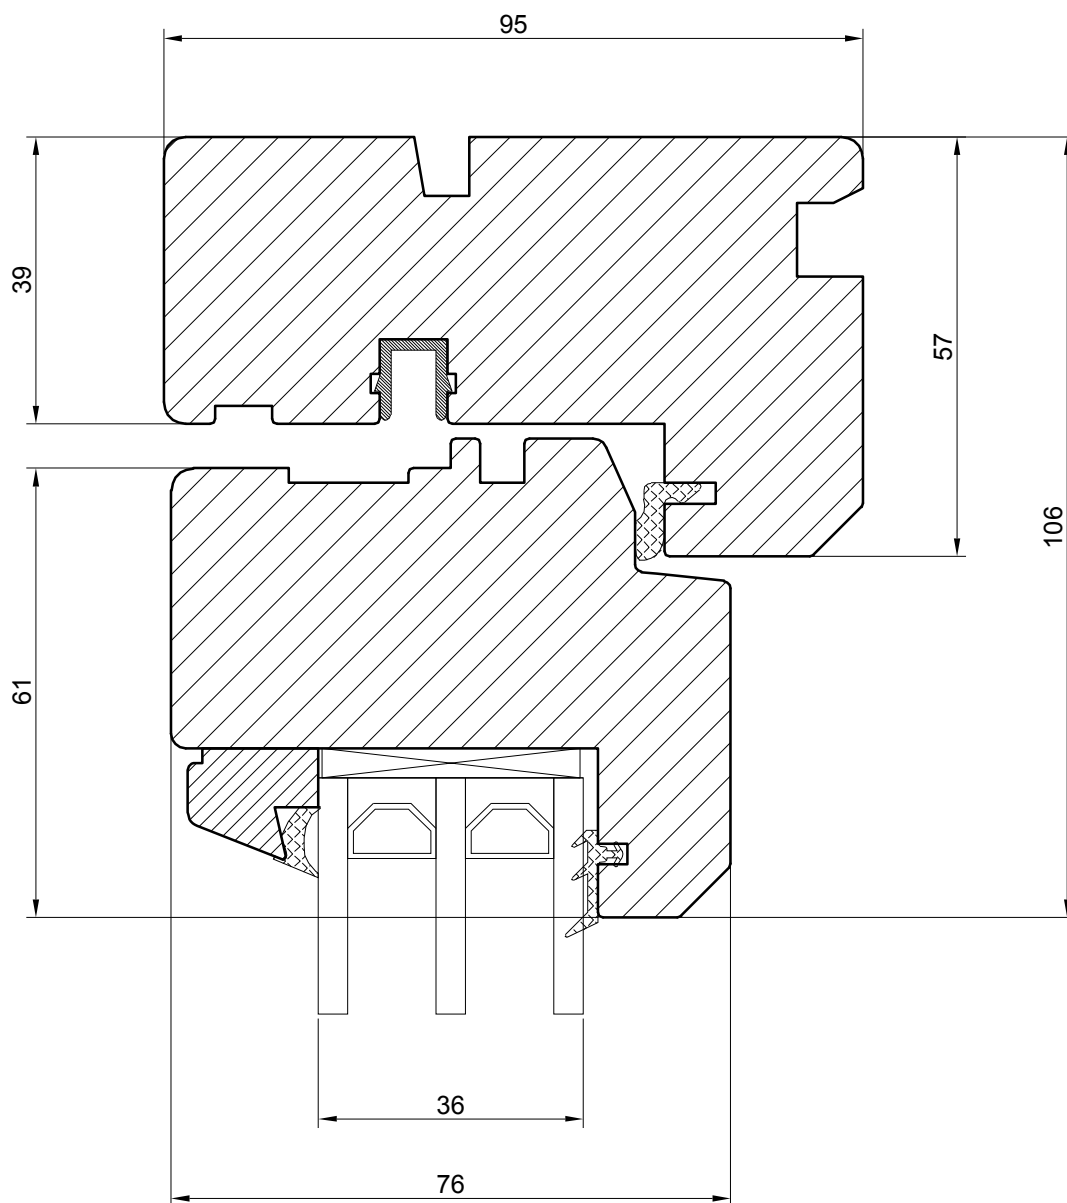

REVERSIBLE WINDOW

NORWOOD SP.ZO.O.

Ul. Rataja 6, Rusocin
83-031 Łęgowo
+48 692 22 00
biuro@norwood.pl

Description **HSS N95 REVERSIBLE WINDOW
HEAD SECTION (24 mm glass)**

Revis.	Date	Size	1 : 1	Drw.	Date	02.01.2018
Verif.	Date	Drawing n.	HSS - 24 - he - 01			

REVERSIBLE WINDOW

NORWOOD SP.ZO.O.

Ul. Rataja 6, Rusocin
83-031 Łęgowo
+48 692 22 00
biuro@norwood.pl

Description **HSS N95 REVERSIBLE WINDOW
HEAD SECTION (36 mm glass)**

Revis.	Date	Size	1 : 1	Drw.	Date	02.01.2018
Verif.	Date	Drawing n.	HSS - 36 - he - 01			