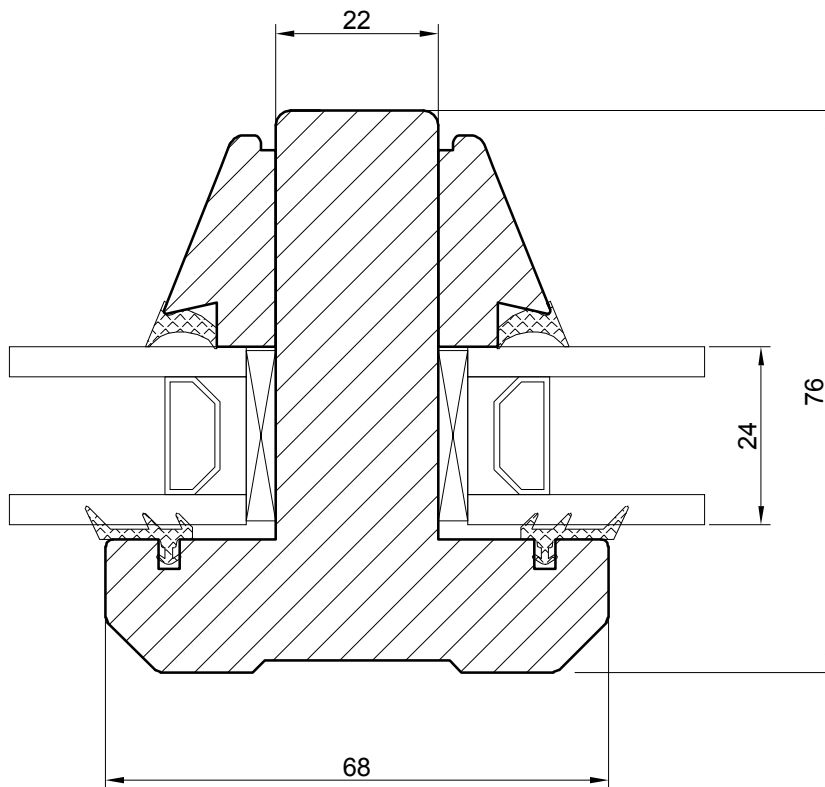

REVERSIBLE WINDOW

NORWOOD SP.ZO.O.

Ul. Rataja 6, Rusocin
83-031 Łęgowo
+48 692 22 00
biuro@norwood.pl

<i>Description</i>		HSS N95 REVERSIBLE WINDOW	
		MIDDLE VIEW flying mullion (36 mm glass)	
<i>Revis.</i>	<i>Date</i>	<i>Size</i> 1:1	<i>Drw.</i> <i>Date</i> 02.01.2018
<i>Verif.</i>	<i>Date</i>	<i>Drawing n.</i>	HSS - 36 - md - 01

REVERSIBLE WINDOW

NORWOOD SP.ZO.O.

Ul. Rataja 6, Rusocin
83-031 Łęgowo
+48 692 22 00
biuro@norwood.pl

Description **HSS N95 REVERSIBLE WINDOW**
VERTICAL BAR 78 (24 mm glass)

<i>Revis.</i>	<i>Date</i>	<i>Size</i> 1:1	<i>Drw.</i>	<i>Date</i> 02.01.2018
<i>Verif.</i>	<i>Date</i>	<i>Drawing no.</i> HSS - 24 - vs78 - 01		