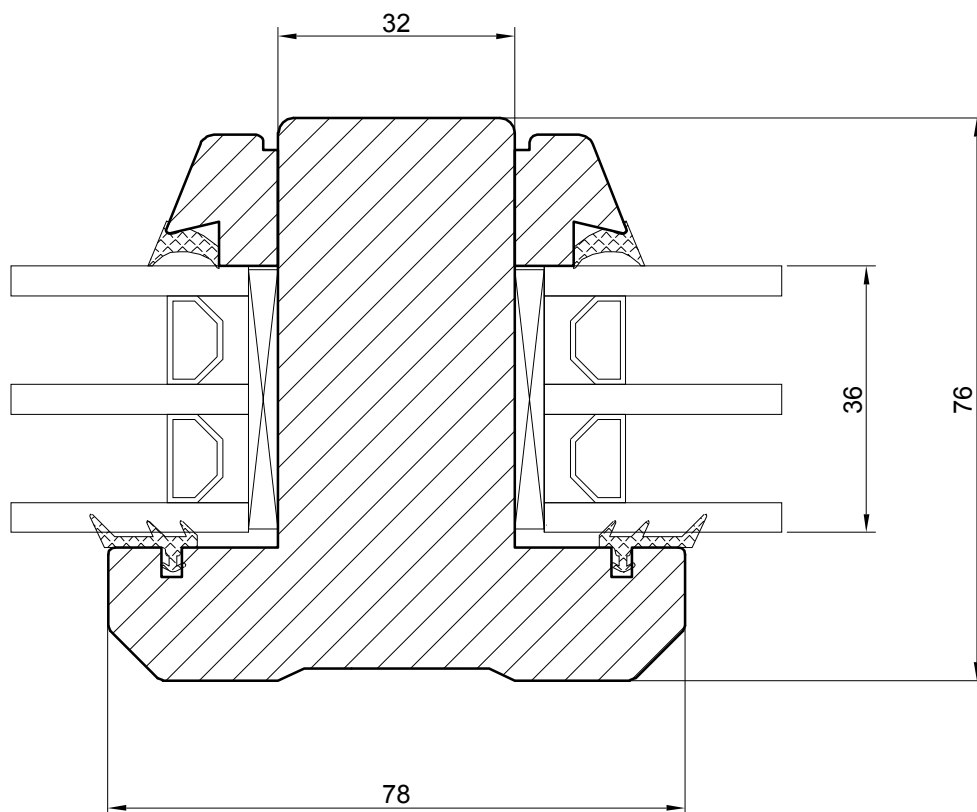

REVERSIBLE WINDOW

NORWOOD SP.ZO.O.

Ul. Rataja 6, Rusocin
83-031 Łęgowo
+48 692 22 00
biuro@norwood.pl

Description **HSS N95 REVERSIBLE WINDOW**
VERTICAL BAR 68 (24 mm glass)

<i>Revis.</i>	<i>Date</i>	<i>Size</i> 1:1	<i>Drw.</i>	<i>Date</i> 02.01.2018
<i>Verif.</i>	<i>Date</i>	<i>Drawing no.</i> HSS - 24 - vs68 - 01		

REVERSIBLE WINDOW

NORWOOD SP.ZO.O.

Ul. Rataja 6, Rusocin
83-031 Łęgowo
+48 692 22 00
biuro@norwood.pl

Description **HSS N95 REVERSIBLE WINDOW**
VERTICAL BAR 58 (24 mm glass)

<i>Revis.</i>	<i>Date</i>	<i>Size</i> 1:1	<i>Drw.</i>	<i>Date</i> 02.01.2018
<i>Verif.</i>	<i>Date</i>	<i>Drawing no.</i> HSS - 24 - vs58 - 01		