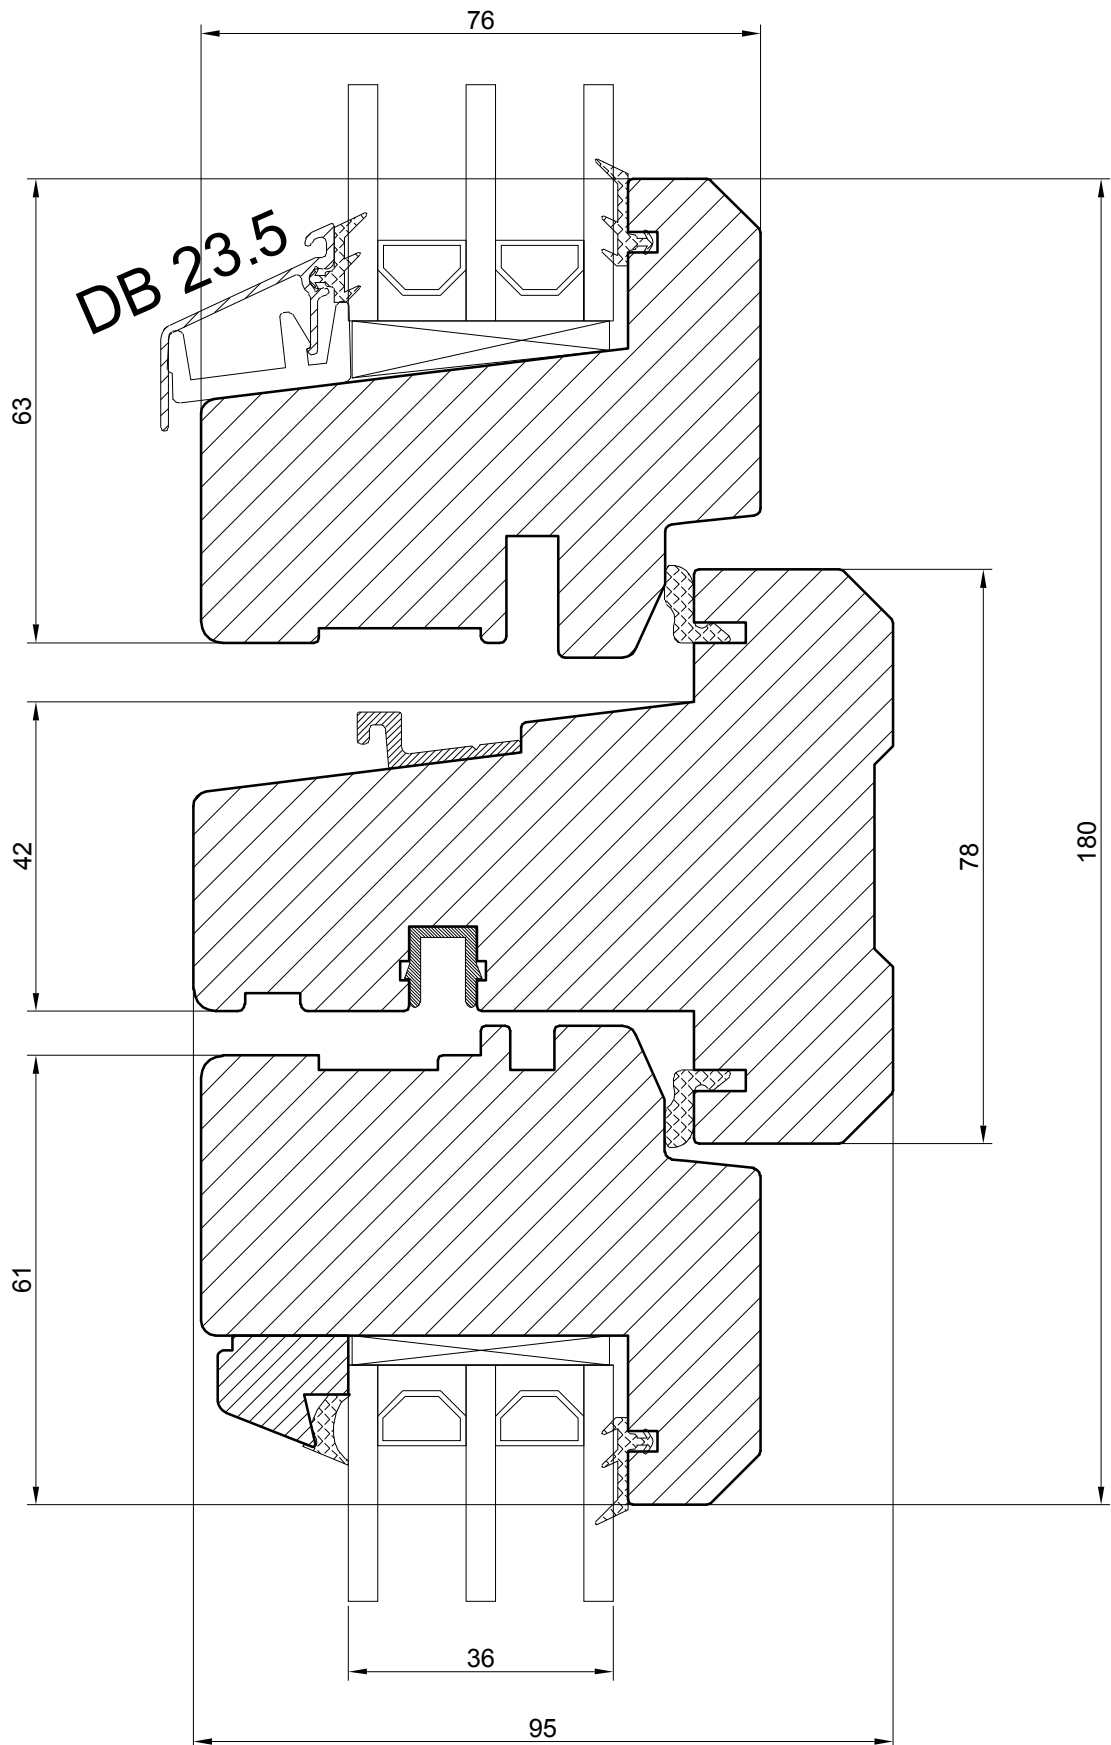

REVERSIBLE WINDOW

NORWOOD SP.ZO.O.

Ul. Rataja 6, Rusocin
83-031 Łęgowo
+48 692 22 00
biuro@norwood.pl

Description **HSS N95 REVERSIBLE WINDOW
MULLION (36 mm glass)**

Revis.	Date	Size	1 : 1	Drw.	Date	02.01.2018
Verif.	Date	Drawing n.		HSS - 36 - ml - 01		

REVERSIBLE WINDOW

NORWOOD SP.ZO.O.

Ul. Rataja 6, Rusocin
83-031 Łęgowo
+48 692 22 00
biuro@norwood.pl

Description **HSS N95 REVERSIBLE WINDOW
TRANSOM (24 mm glass)**

Revis.	Date	Size	1:1	Drw.	Date	02.01.2018
Verif.	Date	Drawing n.	HSS - 24 - ts - 01			