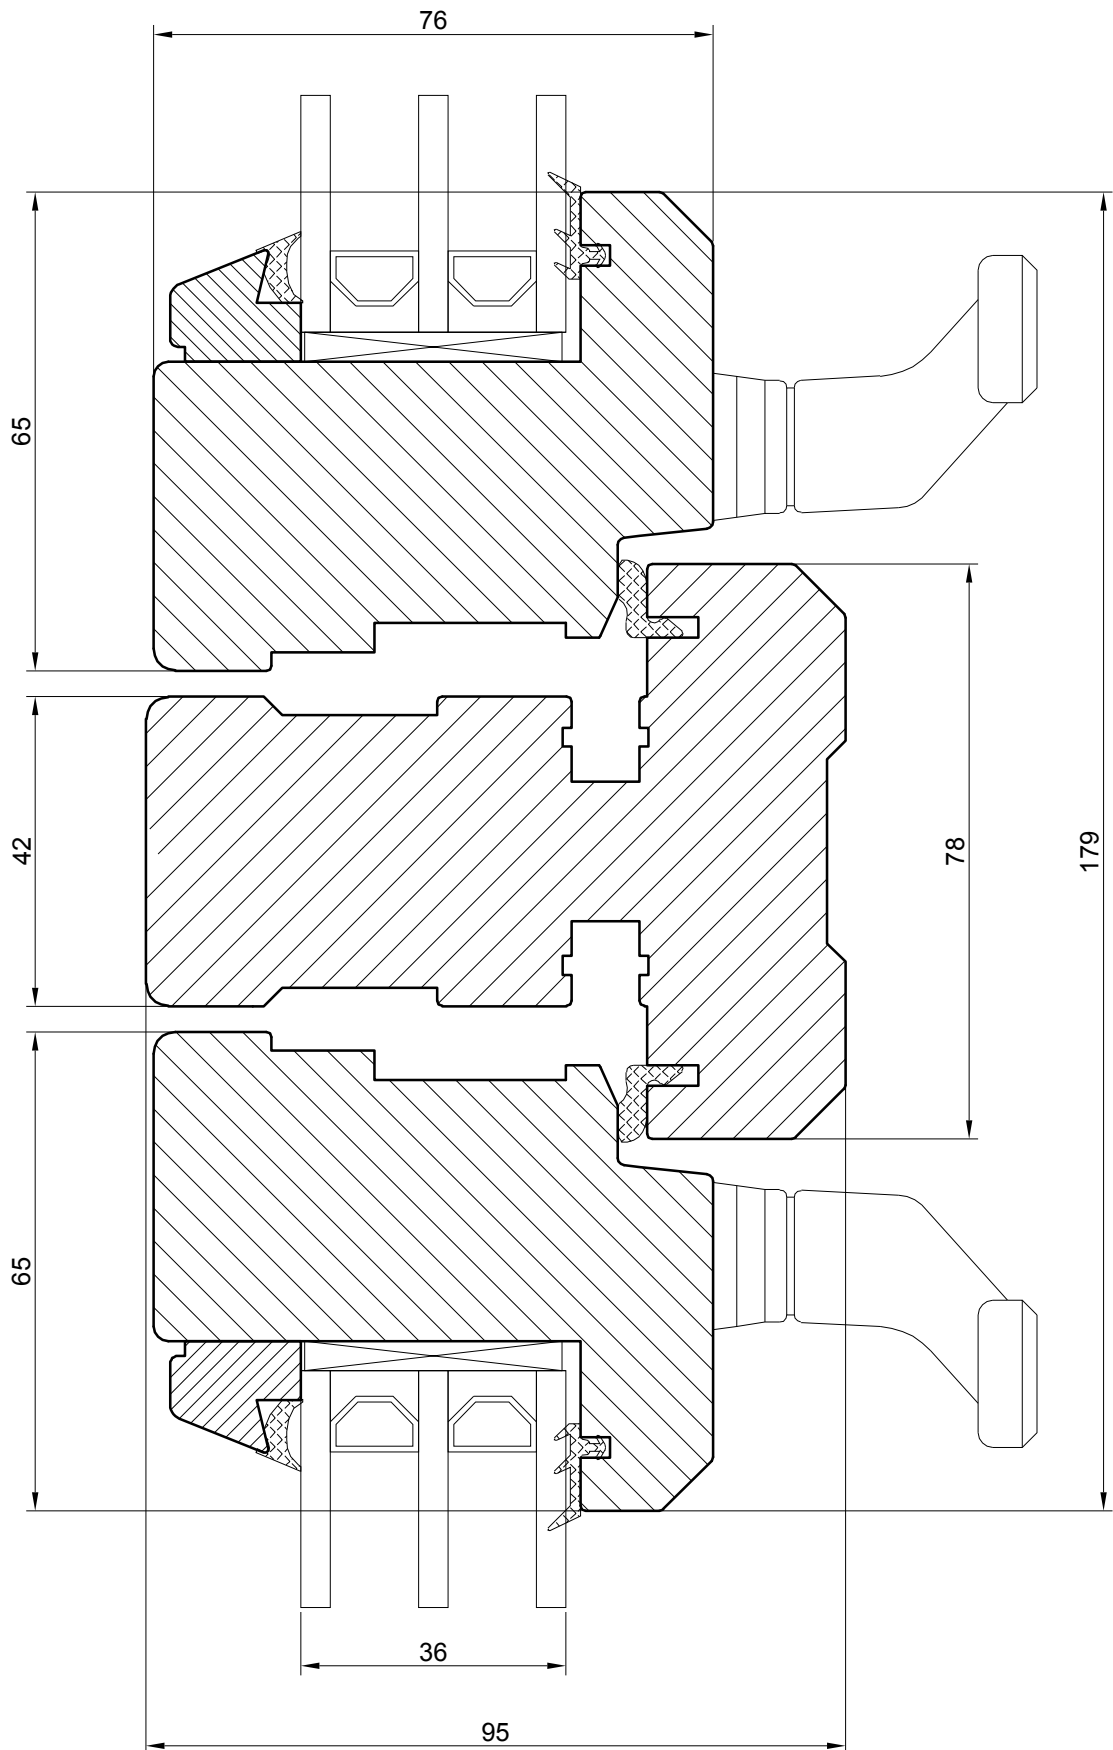

REVERSIBLE WINDOW

NORWOOD SP.ZO.O.

Ul. Rataja 6, Rusocin
83-031 Łęgowo
+48 692 22 00
biuro@norwood.pl

Description **HSS N95 REVERSIBLE WINDOW
SILL SECTION (36 mm glass)**

Revis.	Date	Size	1:1	Drw.	Date	02.01.2018
Verif.	Date	Drawing n.	HSS - 36 - sl - 01			

REVERSIBLE WINDOW

NORWOOD SP.ZO.O.

Ul. Rataja 6, Rusocin
83-031 Łęgowo
+48 692 22 00
biuro@norwood.pl

Description **HSS N95 REVERSIBLE WINDOW
MULLION (24 mm glass)**

Revis.	Date	Size	1 : 1	Drw.	Date	02.01.2018
Verif.	Date	Drawing n.	HSS - 24 - ml - 01			