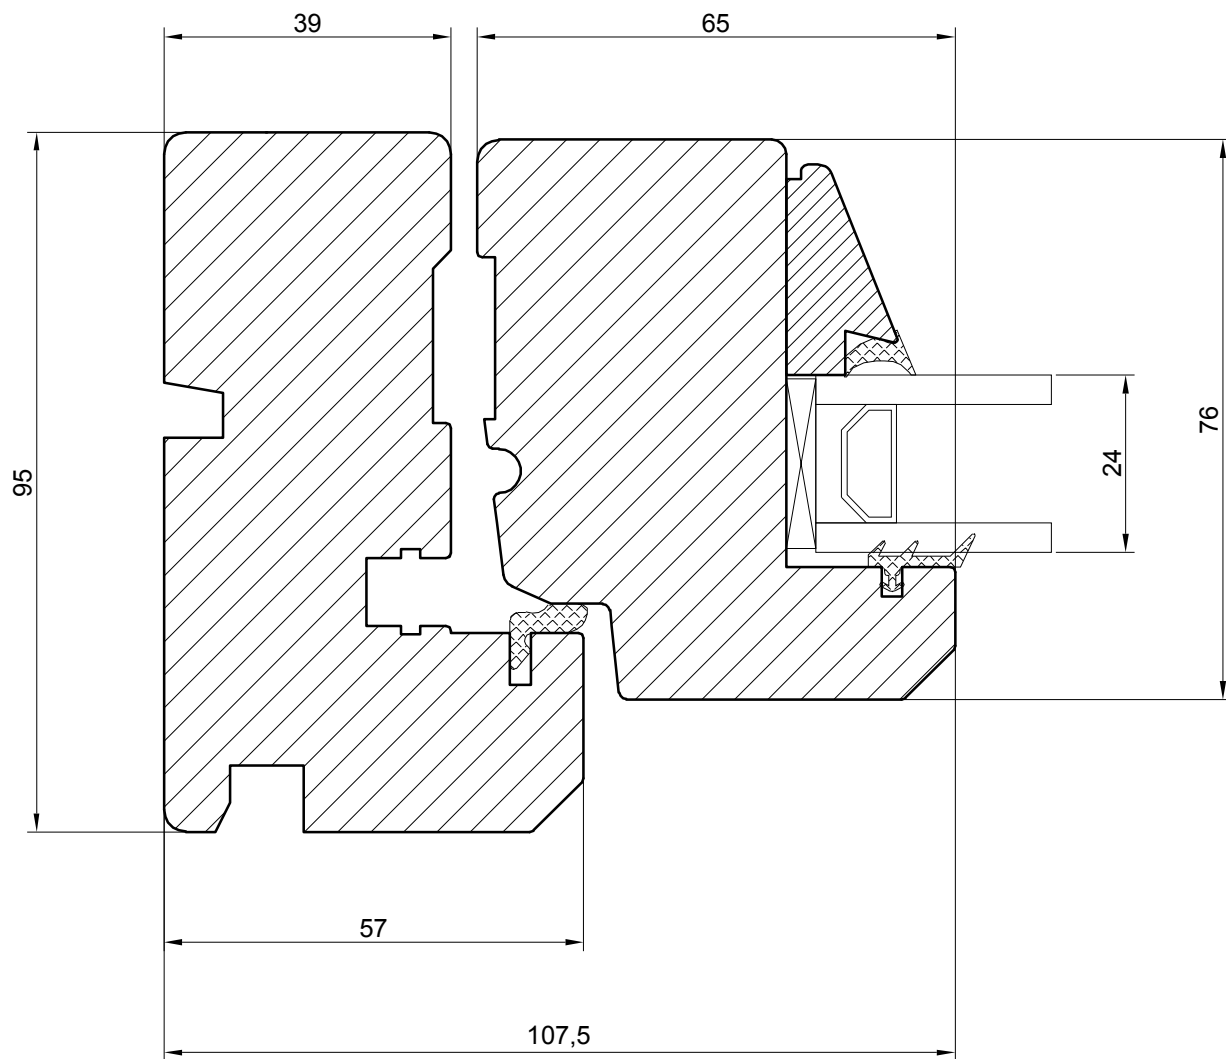

REVERSIBLE WINDOW

NORWOOD SP.ZO.O.

Ul. Rataja 6, Rusocin
83-031 Łęgowo
+48 692 22 00
biuro@norwood.pl

Description **HSS N95 REVERSIBLE WINDOW
HEAD SECTION (24 mm glass)**

Revis.	Date	Size	1 : 1	Drw.	Date	02.01.2018
Verif.	Date	Drawing n.	HSS - 24 - he - 01			

REVERSIBLE WINDOW

NORWOOD SP.ZO.O.

Ul. Rataja 6, Rusocin
83-031 Łęgowo
+48 692 22 00
biuro@norwood.pl

Description **HSS N95 REVERSIBLE WINDOW
HEAD SECTION (36 mm glass)**

Revis.	Date	Size	1 : 1	Drw.	Date	02.01.2018
Verif.	Date	Drawing n.	HSS - 36 - he - 01			