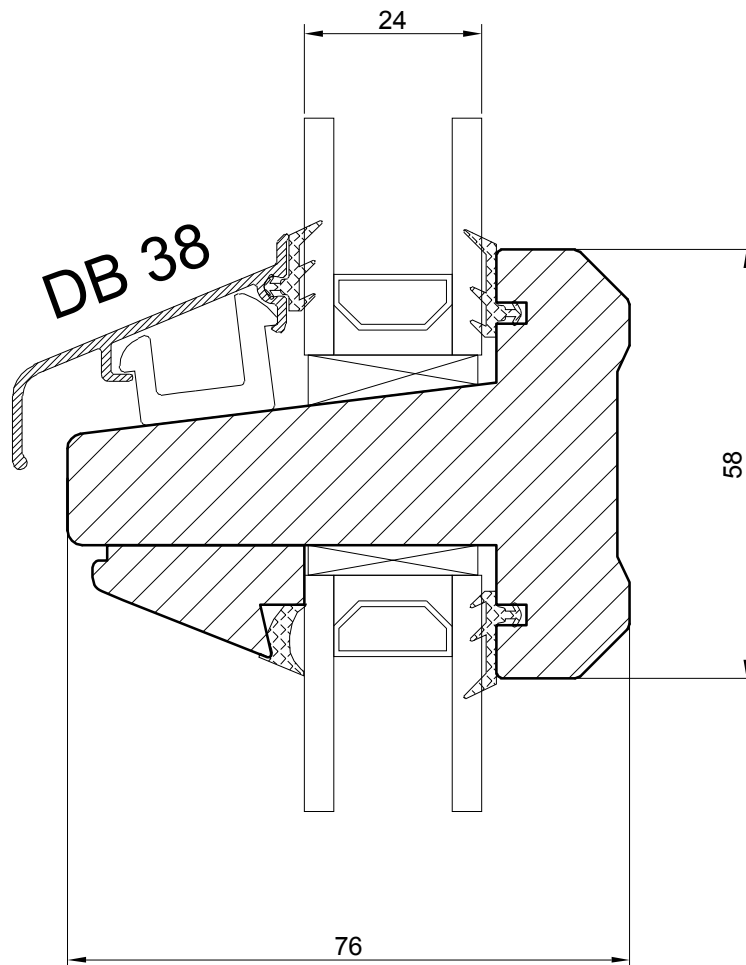

REVERSIBLE WINDOW

NORWOOD SP.ZO.O.

Ul. Rataja 6, Rusocin
83-031 Łęgowo
+48 692 22 00
biuro@norwood.pl

Description **HSS N95 REVERSIBLE WINDOW**
VERTICAL BAR 58 (36 mm glass)

<i>Revis.</i>	<i>Date</i>	<i>Size</i> 1:1	<i>Drw.</i>	<i>Date</i> 02.01.2018
<i>Verif.</i>	<i>Date</i>	<i>Drawing no.</i> HSS - 36 - vs58 - 01		

REVERSIBLE WINDOW

NORWOOD SP.ZO.O.

Ul. Rataja 6, Rusocin
 83-031 Łęgowo
 +48 692 22 00
 biuro@norwood.pl

<i>Description</i>		HSS N95 REVERSIBLE WINDOW			
		HORIZONTAL BAR 78 (24 mm glass)			
<i>Revis.</i>	<i>Date</i>	<i>Size</i>	<i>Drw.</i>	<i>Date</i>	
		1:1		02.01.2018	
<i>Verif.</i>	<i>Date</i>	<i>Drawing no.</i>			
		HSS - 24 - hs78 - 01			

REVERSIBLE WINDOW

NORWOOD SP.ZO.O.

Ul. Rataja 6, Rusocin
83-031 Łęgowo
+48 692 22 00
biuro@norwood.pl

Description **HSS N95 REVERSIBLE WINDOW**
HORIZONTAL BAR 68 (24 mm glass)

<i>Revis.</i>	<i>Date</i>	<i>Size</i> 1:1	<i>Drw.</i>	<i>Date</i> 02.01.2018
<i>Verif.</i>	<i>Date</i>	<i>Drawing no.</i> HSS - 24 - hs68 - 01		

REVERSIBLE WINDOW

NORWOOD SP.ZO.O.

Ul. Rataja 6, Rusocin
83-031 Łęgowo
+48 692 22 00
biuro@norwood.pl

Description **HSS N95 REVERSIBLE WINDOW**
HORIZONTAL BAR 58 (24 mm glass)

<i>Revis.</i>	<i>Date</i>	<i>Size</i> 1:1	<i>Drw.</i>	<i>Date</i> 02.01.2018
<i>Verif.</i>	<i>Date</i>	<i>Drawing no.</i> HSS - 24 - hs58 - 01		