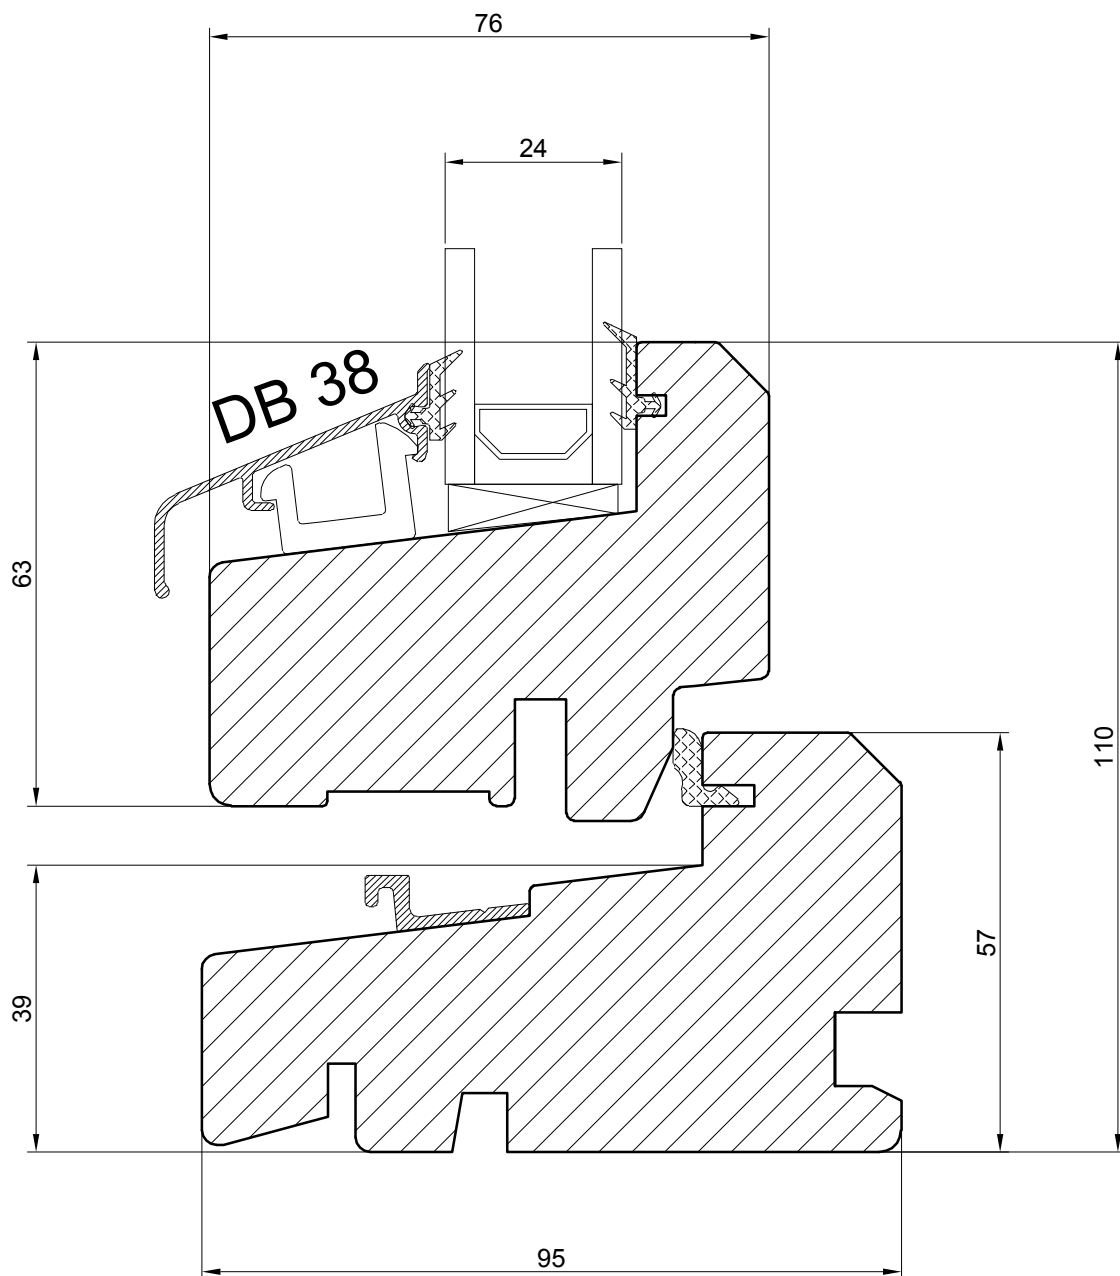

REVERSIBLE WINDOW

NORWOOD SP.ZO.O.

Ul. Rataja 6, Rusocin
83-031 Łęgowo
+48 692 22 00
biuro@norwood.pl

Description **HSS N95 REVERSIBLE WINDOW
HEAD SECTION (36 mm glass)**

Revis.	Date	Size	1 : 1	Drw.	Date	02.01.2018
Verif.	Date	Drawing n.	HSS - 36 - he - 01			

REVERSIBLE WINDOW

NORWOOD SP.ZO.O.

Ul. Rataja 6, Rusocin
83-031 Łęgowo
+48 692 22 00
biuro@norwood.pl

<i>Description</i>		HSS N95 REVERSIBLE WINDOW	
		JAMB SECTION hinge side (36 mm glass)	
<i>Revis.</i>	<i>Date</i>	<i>Size</i>	<i>Drw.</i>
		1 : 1	02.01.2018
<i>Verif.</i>	<i>Date</i>	<i>Drawing n.</i>	
		HSS - 36 - sch - 01	

REVERSIBLE WINDOW

NORWOOD SP.ZO.O.

Ul. Rataja 6, Rusocin
83-031 Łęgowo
+48 692 22 00
biuro@norwood.pl

<i>Description</i>			
HSS N95 REVERSIBLE WINDOW			
JAMB SECTION handle side (24 mm glass)			
<i>Revis.</i>	<i>Date</i>	<i>Size</i>	<i>Drw.</i>
		1 : 1	02.01.2018
<i>Verif.</i>	<i>Date</i>	<i>Drawing n.</i>	
		HSS - 24 - sel - 01	

REVERSIBLE WINDOW

NORWOOD SP.ZO.O.

Ul. Rataja 6, Rusocin
83-031 Łęgowo
+48 692 22 00
biuro@norwood.pl

<i>Description</i>		HSS N95 REVERSIBLE WINDOW	
		JAMB SECTION handle side (36 mm glass)	
<i>Revis.</i>	<i>Date</i>	<i>Size</i>	<i>Drw.</i>
		1 : 1	02.01.2018
<i>Verif.</i>	<i>Date</i>	<i>Drawing n.</i>	
		HSS - 36 - sel - 01	