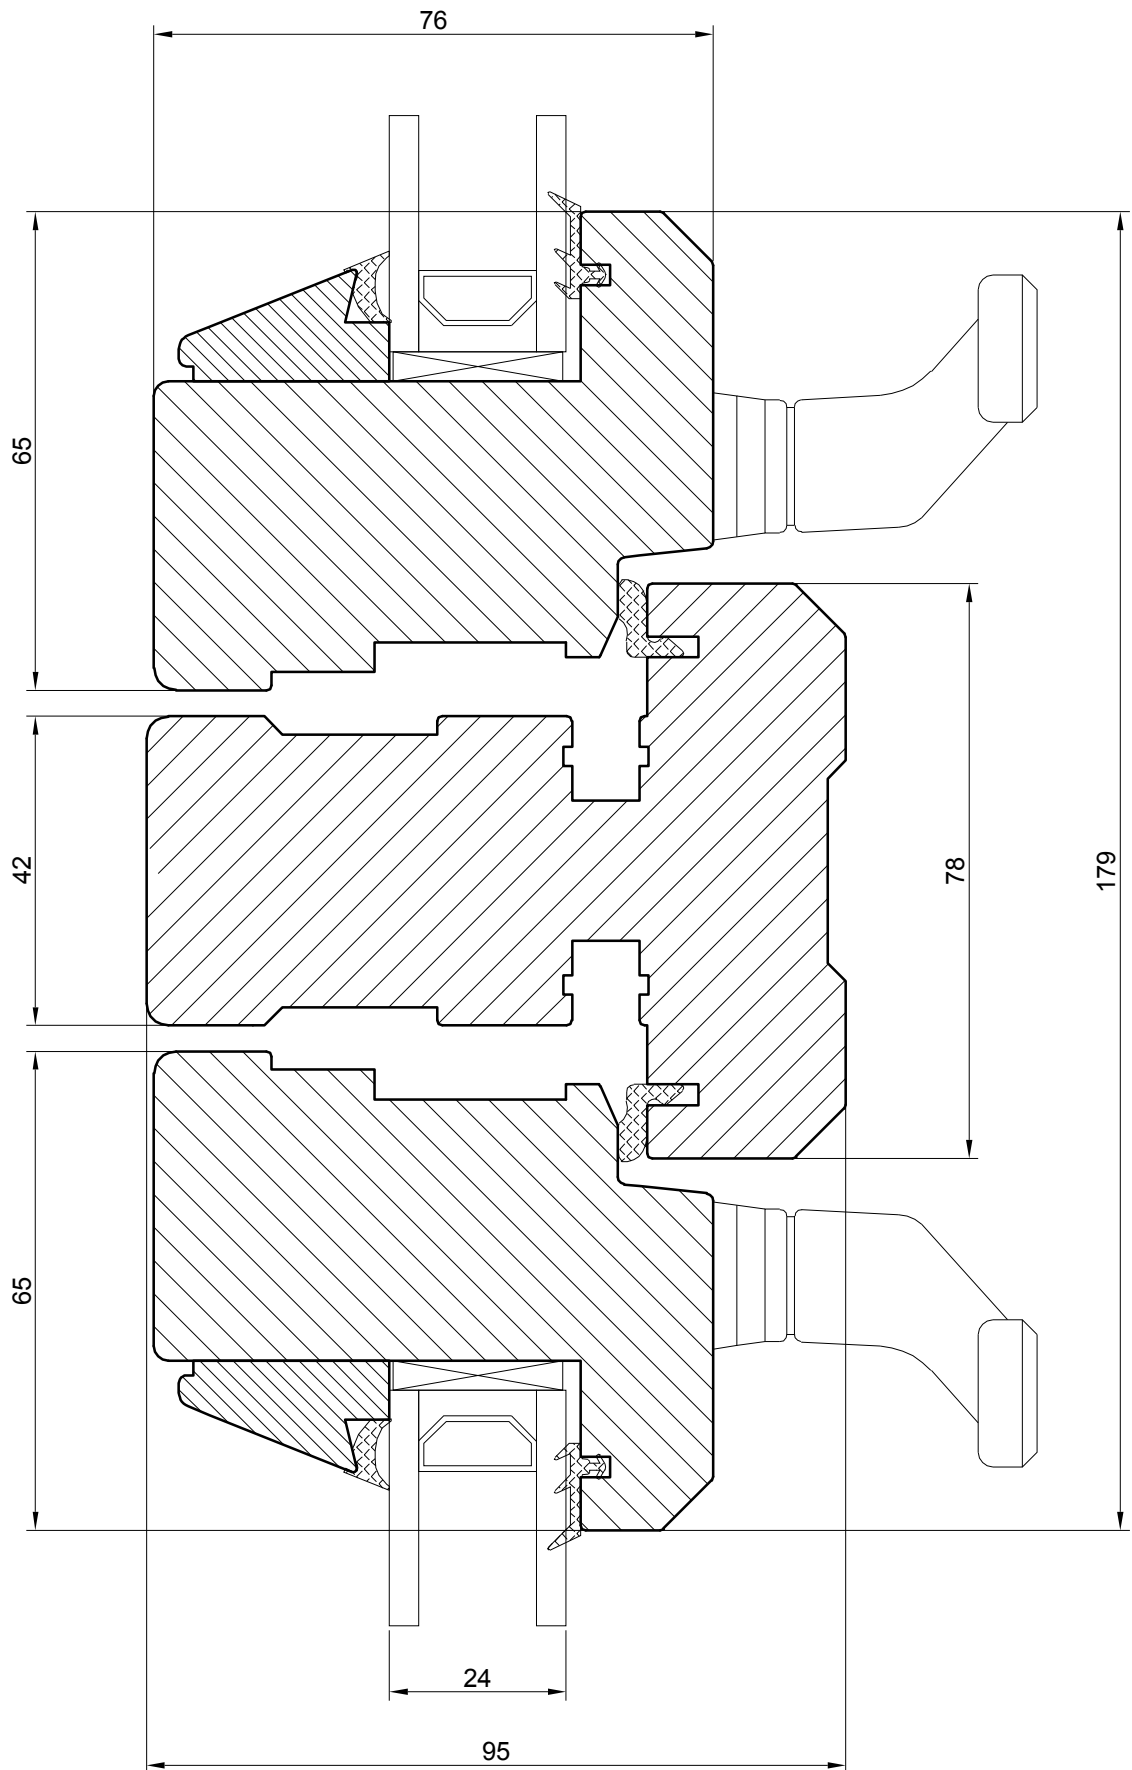

REVERSIBLE WINDOW

NORWOOD SP.ZO.O.

Ul. Rataja 6, Rusocin
83-031 Łęgowo
+48 692 22 00
biuro@norwood.pl

Description **HSS N95 REVERSIBLE WINDOW**
SILL SECTION (24 mm glass)

Revis.	Date	Size	1 : 1	Drw.	Date	02.01.2018
Verif.	Date	Drawing n.	HSS - 24 - sl - 01			

REVERSIBLE WINDOW

NORWOOD SP.ZO.O.

Ul. Rataja 6, Rusocin
83-031 Łęgowo
+48 692 22 00
biuro@norwood.pl

Description **HSS N95 REVERSIBLE WINDOW
SILL SECTION (36 mm glass)**

Revis.	Date	Size	1:1	Drw.	Date	02.01.2018
Verif.	Date	Drawing n.	HSS - 36 - sl - 01			