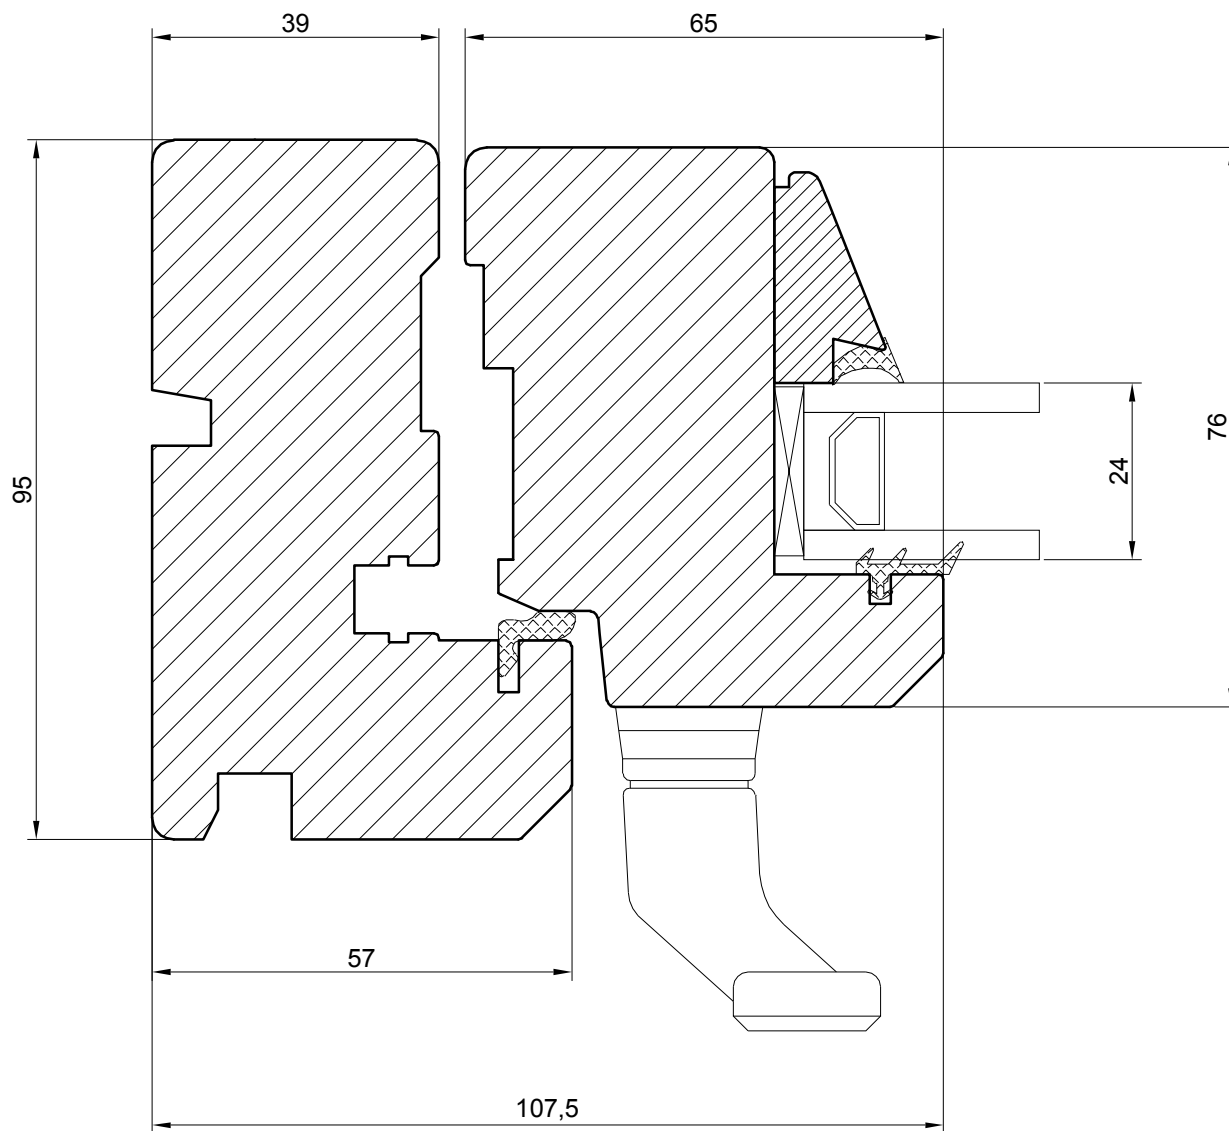

REVERSIBLE WINDOW

NORWOOD SP.ZO.O.

Ul. Rataja 6, Rusocin
83-031 Łęgowo
+48 692 22 00
biuro@norwood.pl

Description **HSS N95 REVERSIBLE WINDOW
HEAD SECTION (36 mm glass)**

Revis.	Date	Size	1 : 1	Drw.	Date	02.01.2018
Verif.	Date	Drawing n.	HSS - 36 - he - 01			

REVERSIBLE WINDOW

NORWOOD SP.ZO.O.

Ul. Rataja 6, Rusocin
83-031 Łęgowo
+48 692 22 00
biuro@norwood.pl

<i>Description</i>		HSS N95 REVERSIBLE WINDOW	
		JAMB SECTION hinge side (24 mm glass)	
<i>Revis.</i>	<i>Date</i>	<i>Size</i> 1 : 1	<i>Drw.</i> <i>Date</i> 02.01.2018
<i>Verif.</i>	<i>Date</i>	<i>Drawing n.</i>	HSS - 24 - sch - 01

REVERSIBLE WINDOW

NORWOOD SP.ZO.O.

Ul. Rataja 6, Rusocin
83-031 Łęgowo
+48 692 22 00
biuro@norwood.pl

<i>Description</i>		HSS N95 REVERSIBLE WINDOW	
		JAMB SECTION hinge side (36 mm glass)	
<i>Revis.</i>	<i>Date</i>	<i>Size</i>	<i>Drw.</i>
		1 : 1	02.01.2018
<i>Verif.</i>	<i>Date</i>	<i>Drawing n.</i>	
		HSS - 36 - sch - 01	