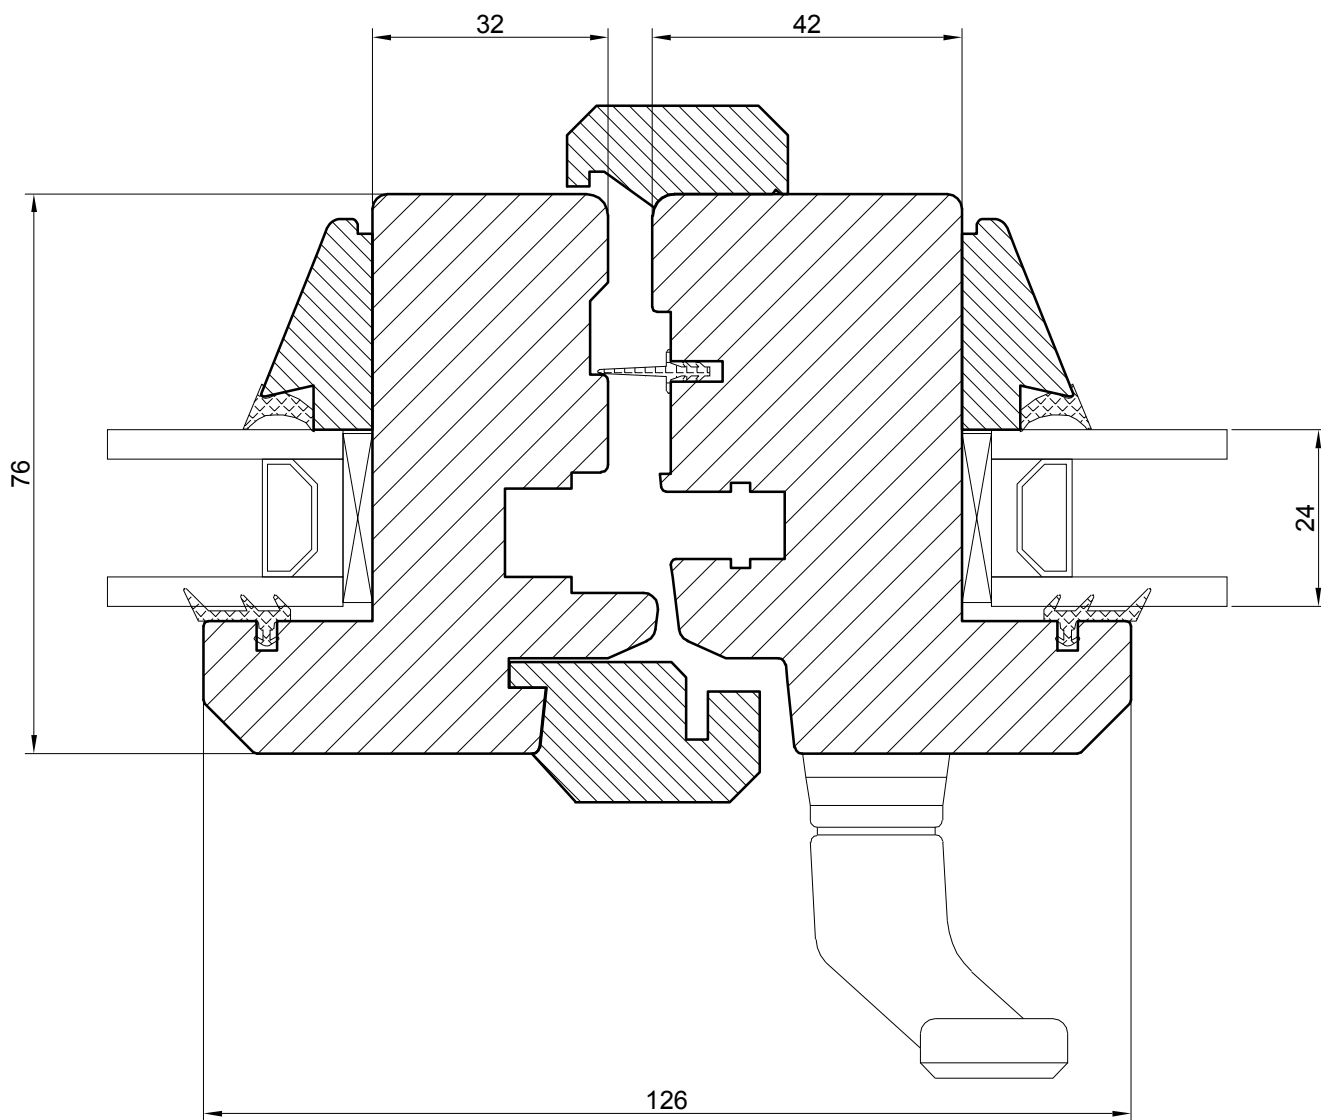

REVERSIBLE WINDOW

NORWOOD SP.ZO.O.

Ul. Rataja 6, Rusocin
83-031 Łęgowo
+48 692 22 00
biuro@norwood.pl

<i>Description</i>		HSS N95 REVERSIBLE WINDOW		
		MIDDLE VIEW flying mullion (24 mm glass)		
<i>Revis.</i>	<i>Date</i>	<i>Size</i>	<i>Drw.</i>	<i>Date</i>
		1 : 1		02.01.2018
<i>Verif.</i>	<i>Date</i>	<i>Drawing n.</i>		
		HSS - 24 - md - 01