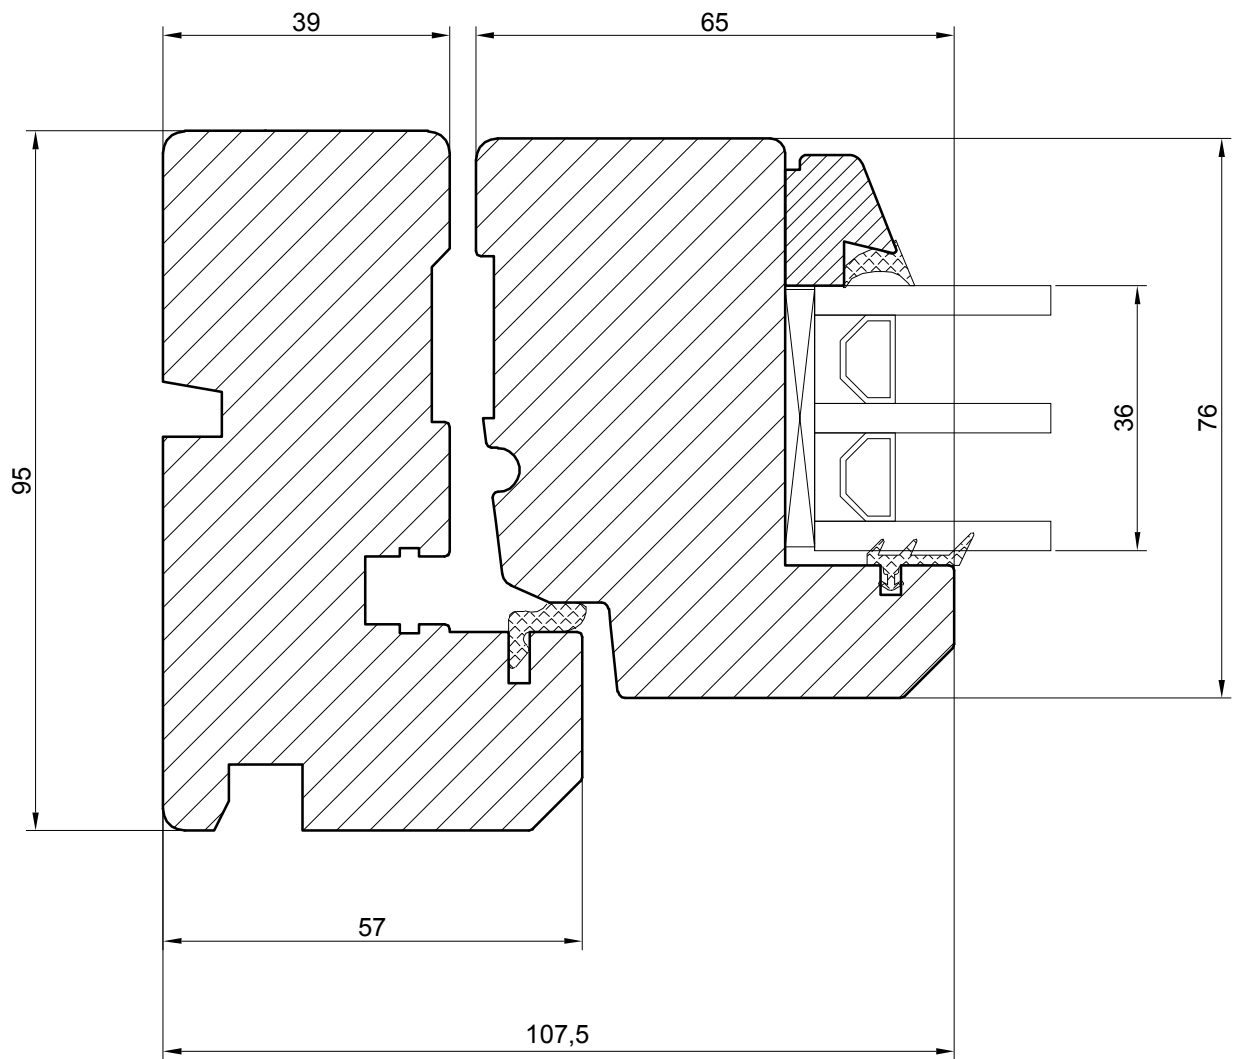

REVERSIBLE WINDOW

NORWOOD SP.ZO.O.

Ul. Rataja 6, Rusocin
83-031 Łęgowo
+48 692 22 00
biuro@norwood.pl

Description **HSS N95 REVERSIBLE WINDOW
HEAD SECTION (24 mm glass)**

Revis.	Date	Size	1 : 1	Drw.	Date	02.01.2018
Verif.	Date	Drawing n.	HSS - 24 - he - 01			

REVERSIBLE WINDOW

NORWOOD SP.ZO.O.

Ul. Rataja 6, Rusocin
83-031 Łęgowo
+48 692 22 00
biuro@norwood.pl

Description **HSS N95 REVERSIBLE WINDOW
HEAD SECTION (36 mm glass)**

Revis.	Date	Size	1 : 1	Drw.	Date	02.01.2018
Verif.	Date	Drawing n.	HSS - 36 - he - 01			

REVERSIBLE WINDOW

NORWOOD SP.ZO.O.

Ul. Rataja 6, Rusocin
83-031 Łęgowo
+48 692 22 00
biuro@norwood.pl

<i>Description</i>		HSS N95 REVERSIBLE WINDOW	
		JAMB SECTION hinge side (24 mm glass)	
<i>Revis.</i>	<i>Date</i>	<i>Size</i> 1 : 1	<i>Drw.</i> <i>Date</i> 02.01.2018
<i>Verif.</i>	<i>Date</i>	<i>Drawing n.</i>	HSS - 24 - sch - 01