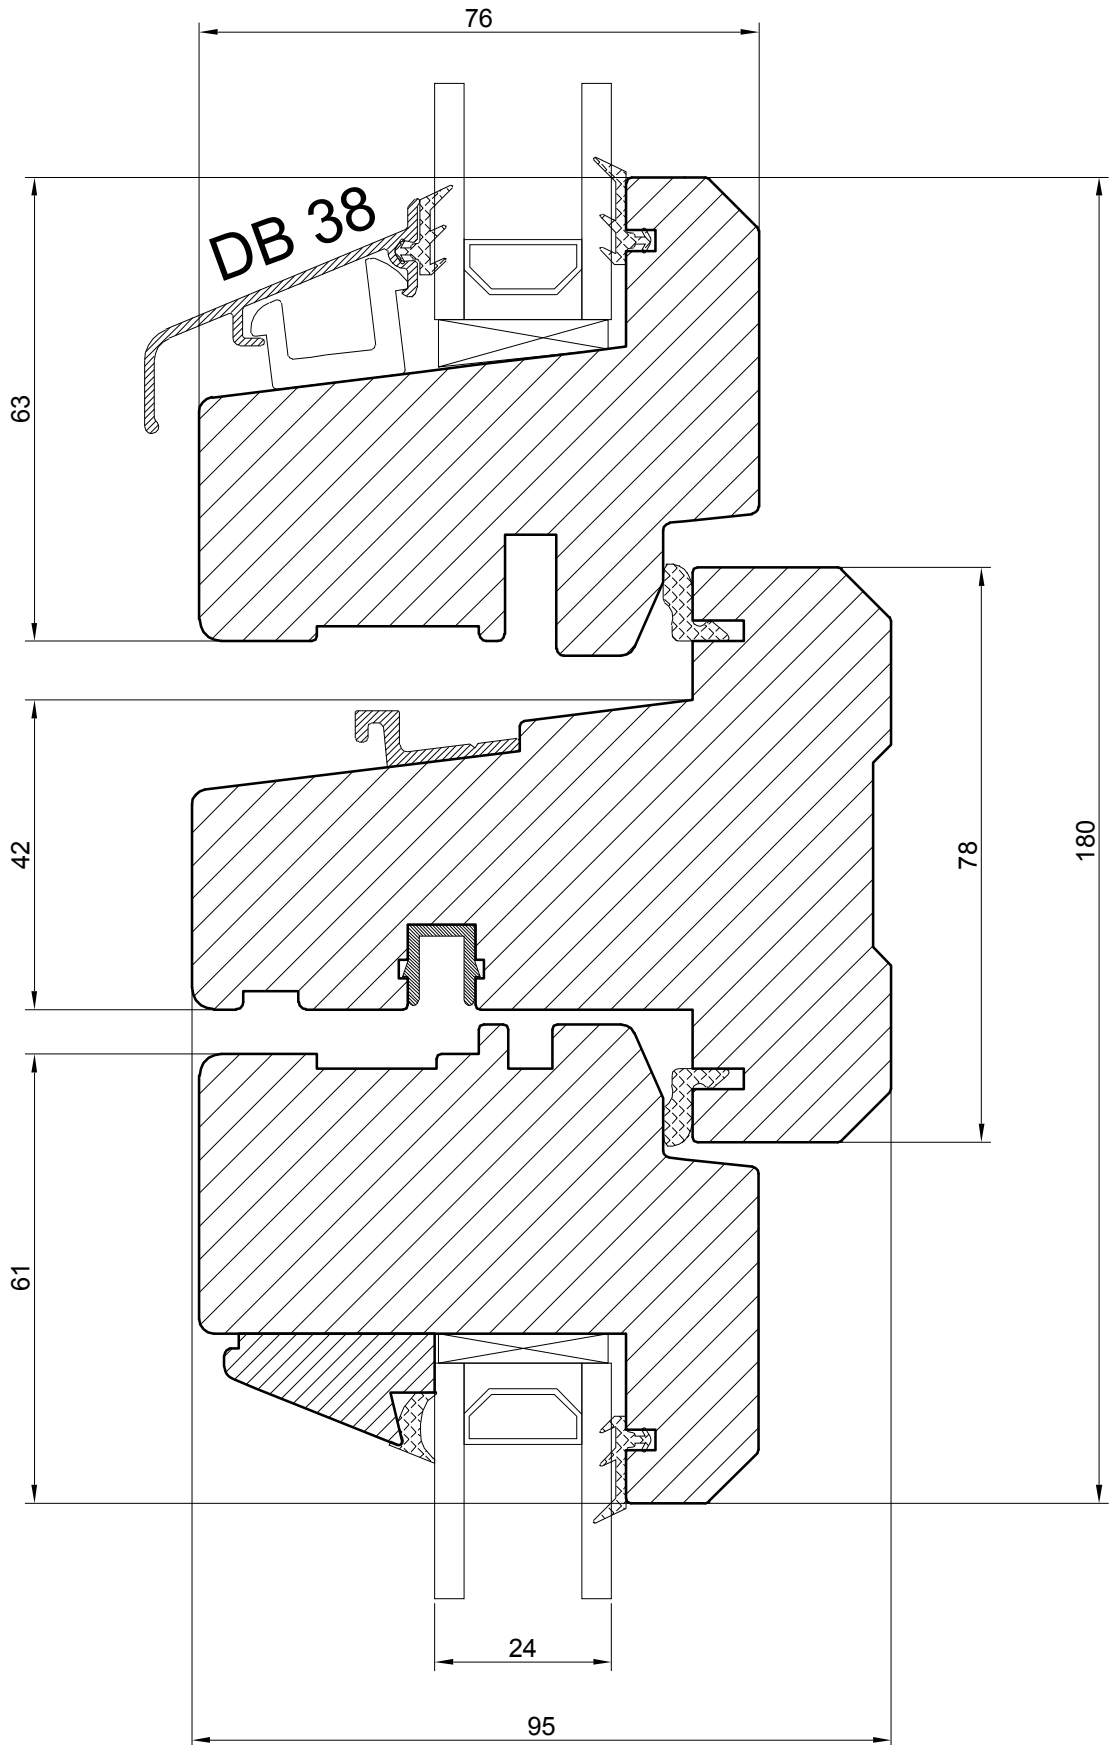

REVERSIBLE WINDOW

NORWOOD SP.ZO.O.

Ul. Rataja 6, Rusocin
83-031 Łęgowo
+48 692 22 00
biuro@norwood.pl

Description **HSS N95 REVERSIBLE WINDOW
TRANSOM (24 mm glass)**

Revis.	Date	Size	1:1	Drw.	Date	02.01.2018
Verif.	Date	Drawing n.	HSS - 24 - ts - 01