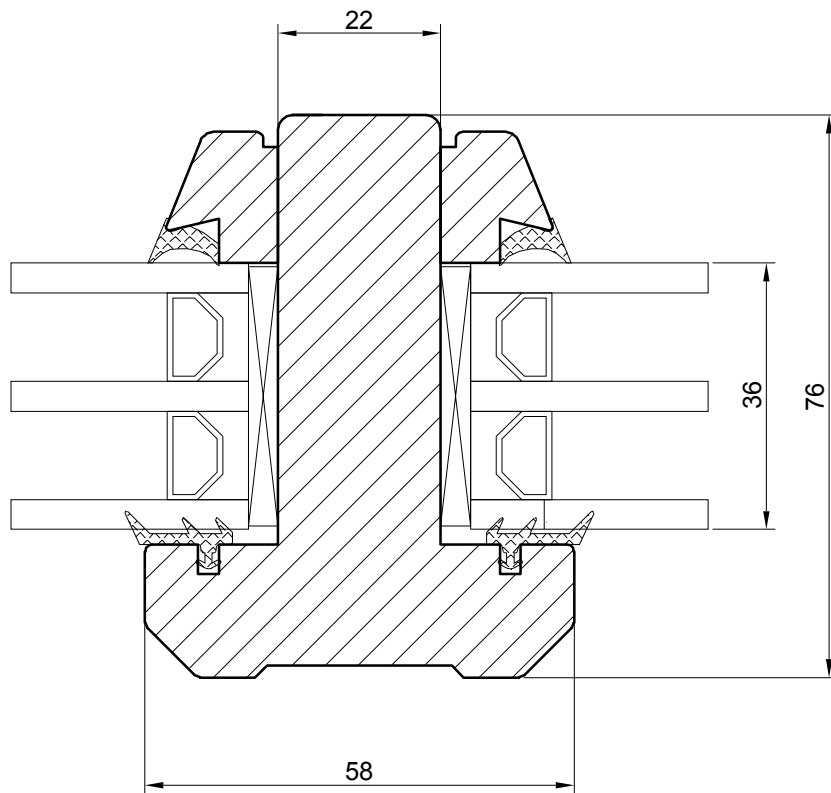

REVERSIBLE WINDOW

NORWOOD SP.ZO.O.

Ul. Rataja 6, Rusocin
83-031 Łęgowo
+48 692 22 00
biuro@norwood.pl

Description **HSS N95 REVERSIBLE WINDOW**
VERTICAL BAR 58 (24 mm glass)

<i>Revis.</i>	<i>Date</i>	<i>Size</i> 1:1	<i>Drw.</i>	<i>Date</i> 02.01.2018
<i>Verif.</i>	<i>Date</i>	<i>Drawing no.</i> HSS - 24 - vs58 - 01		

REVERSIBLE WINDOW

NORWOOD SP.ZO.O.

Ul. Rataja 6, Rusocin
83-031 Łęgowo
+48 692 22 00
biuro@norwood.pl

Description **HSS N95 REVERSIBLE WINDOW**
VERTICAL BAR 78 (36 mm glass)

<i>Revis.</i>	<i>Date</i>	<i>Size</i> 1:1	<i>Drw.</i>	<i>Date</i> 02.01.2018
<i>Verif.</i>	<i>Date</i>	<i>Drawing no.</i> HSS - 36 - vs78 - 01		

REVERSIBLE WINDOW

NORWOOD SP.ZO.O.

Ul. Rataja 6, Rusocin
83-031 Łęgowo
+48 692 22 00
biuro@norwood.pl

Description **HSS N95 REVERSIBLE WINDOW**
VERTICAL BAR 68 (36 mm glass)

<i>Revis.</i>	<i>Date</i>	<i>Size</i> 1:1	<i>Drw.</i>	<i>Date</i> 02.01.2018
<i>Verif.</i>	<i>Date</i>	<i>Drawing no.</i> HSS - 36 - vs68 - 01		