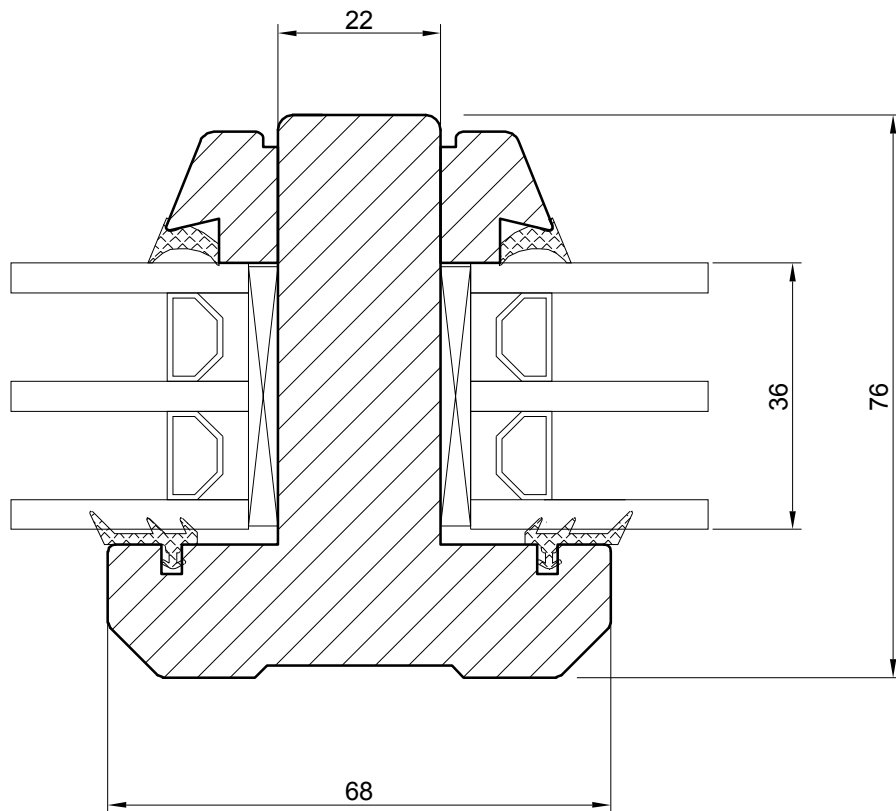

REVERSIBLE WINDOW

NORWOOD SP.ZO.O.

Ul. Rataja 6, Rusocin
83-031 Łęgowo
+48 692 22 00
biuro@norwood.pl

Description **HSS N95 REVERSIBLE WINDOW**
VERTICAL BAR 68 (24 mm glass)

<i>Revis.</i>	<i>Date</i>	<i>Size</i> 1:1	<i>Drw.</i>	<i>Date</i> 02.01.2018
<i>Verif.</i>	<i>Date</i>	<i>Drawing no.</i> HSS - 24 - vs68 - 01		

REVERSIBLE WINDOW

NORWOOD SP.ZO.O.

Ul. Rataja 6, Rusocin
83-031 Łęgowo
+48 692 22 00
biuro@norwood.pl

Description **HSS N95 REVERSIBLE WINDOW**
VERTICAL BAR 58 (24 mm glass)

<i>Revis.</i>	<i>Date</i>	<i>Size</i> 1:1	<i>Drw.</i>	<i>Date</i> 02.01.2018
<i>Verif.</i>	<i>Date</i>	<i>Drawing no.</i> HSS - 24 - vs58 - 01		

REVERSIBLE WINDOW

NORWOOD SP.ZO.O.

Ul. Rataja 6, Rusocin
83-031 Łęgowo
+48 692 22 00
biuro@norwood.pl

Description **HSS N95 REVERSIBLE WINDOW**
VERTICAL BAR 78 (36 mm glass)

<i>Revis.</i>	<i>Date</i>	<i>Size</i> 1:1	<i>Drw.</i>	<i>Date</i> 02.01.2018
<i>Verif.</i>	<i>Date</i>	<i>Drawing no.</i> HSS - 36 - vs78 - 01		