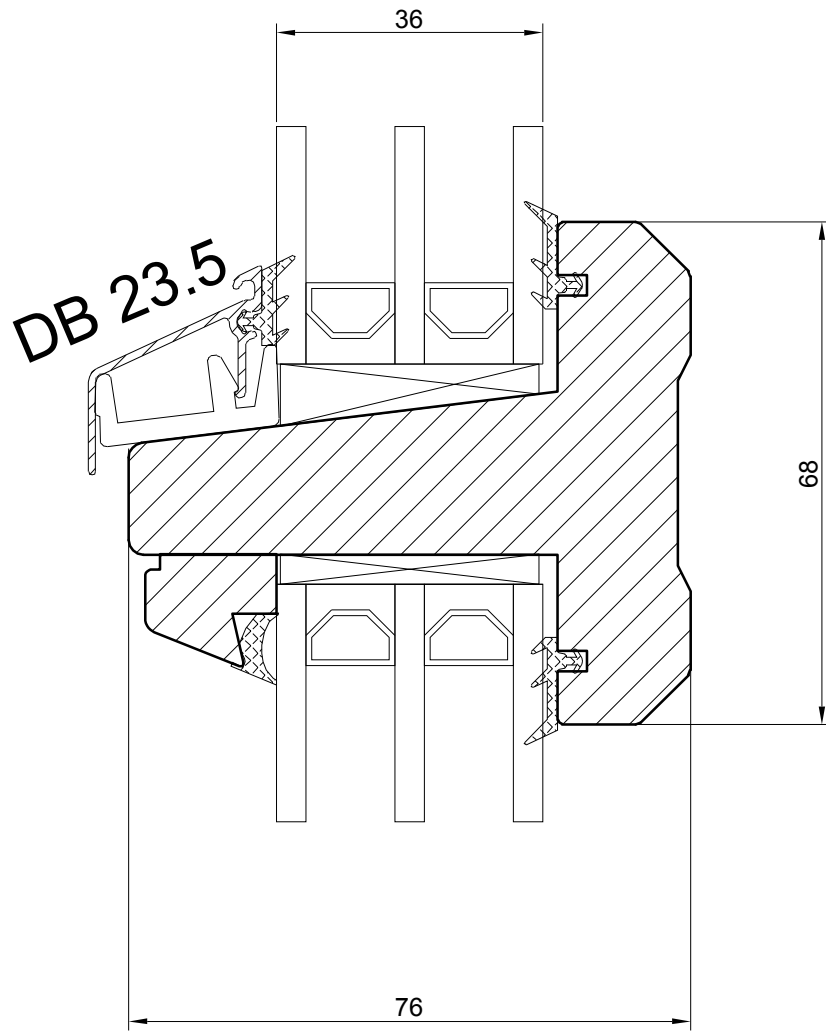

REVERSIBLE WINDOW

NORWOOD SP.ZO.O.

Ul. Rataja 6, Rusocin
83-031 Łęgowo
+48 692 22 00
biuro@norwood.pl

Description **HSS N95 REVERSIBLE WINDOW
HEAD SECTION (24 mm glass)**

Revis.	Date	Size	1 : 1	Drw.	Date	02.01.2018
Verif.	Date	Drawing n.	HSS - 24 - he - 01			

REVERSIBLE WINDOW

NORWOOD SP.ZO.O.

Ul. Rataja 6, Rusocin
83-031 Łęgowo
+48 692 22 00
biuro@norwood.pl

Description **HSS N95 REVERSIBLE WINDOW**
HORIZONTAL BAR 58 (24 mm glass)

<i>Revis.</i>	<i>Date</i>	<i>Size</i> 1:1	<i>Drw.</i>	<i>Date</i> 02.01.2018
<i>Verif.</i>	<i>Date</i>	<i>Drawing no.</i> HSS - 24 - hs58 - 01		

REVERSIBLE WINDOW

NORWOOD SP.ZO.O.

Ul. Rataja 6, Rusocin
83-031 Łęgowo
+48 692 22 00
biuro@norwood.pl

Description

HSS N95 REVERSIBLE WINDOW

HORIZONTAL BAR 78 (36 mm glass)

Revis.	Date	Size	1:1	Drw.	Date	02.01.2018
Verif.	Date	Drawing no.	HSS - 36 - hs78 - 01			

REVERSIBLE WINDOW

NORWOOD SP.ZO.O.

Ul. Rataja 6, Rusocin
 83-031 Łęgowo
 +48 692 22 00
 biuro@norwood.pl

<i>Description</i>		HSS N95 REVERSIBLE WINDOW			
		HORIZONTAL BAR 68 (36 mm glass)			
<i>Revis.</i>	<i>Date</i>	<i>Size</i>	<i>Drw.</i>	<i>Date</i>	
		1:1		02.01.2018	
<i>Verif.</i>	<i>Date</i>	<i>Drawing no.</i>			
		HSS - 36 - hs68 - 01			