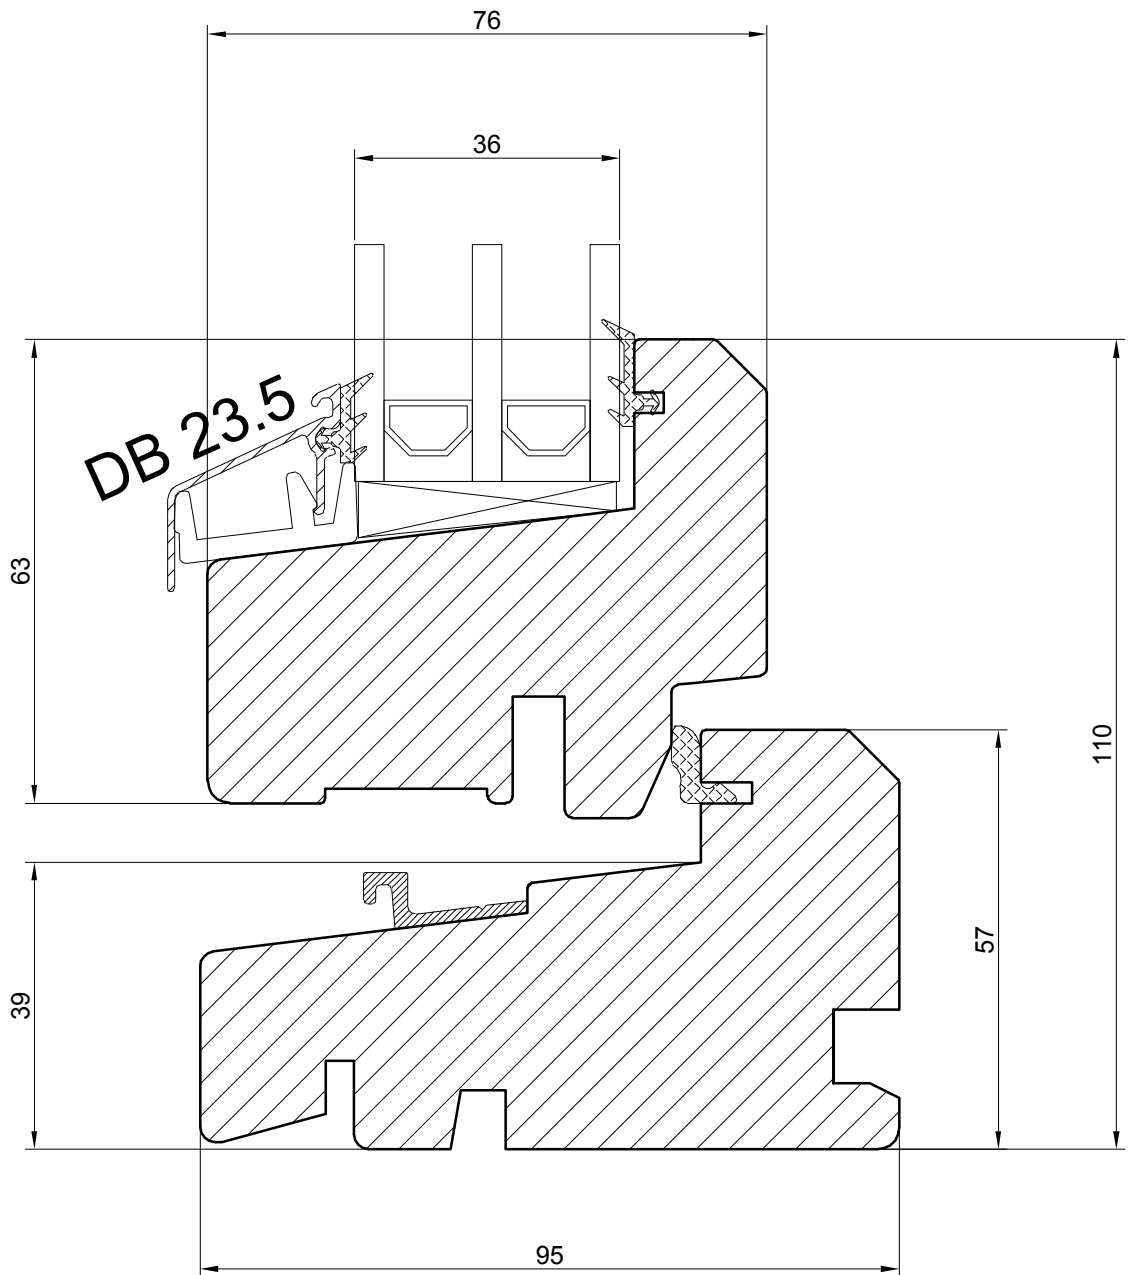

REVERSIBLE WINDOW

NORWOOD SP.ZO.O.

Ul. Rataja 6, Rusocin
83-031 Łęgowo
+48 692 22 00
biuro@norwood.pl

<i>Description</i>			
HSS N95 REVERSIBLE WINDOW			
JAMB SECTION handle side (24 mm glass)			
<i>Revis.</i>	<i>Date</i>	<i>Size</i>	<i>Drw.</i>
		1 : 1	02.01.2018
<i>Verif.</i>	<i>Date</i>	<i>Drawing n.</i>	
		HSS - 24 - sel - 01	

REVERSIBLE WINDOW

NORWOOD SP.ZO.O.

Ul. Rataja 6, Rusocin
83-031 Łęgowo
+48 692 22 00
biuro@norwood.pl

<i>Description</i>		HSS N95 REVERSIBLE WINDOW	
		JAMB SECTION handle side (36 mm glass)	
<i>Revis.</i>	<i>Date</i>	<i>Size</i>	<i>Drw.</i>
		1 : 1	02.01.2018
<i>Verif.</i>	<i>Date</i>	<i>Drawing n.</i>	
		HSS - 36 - sel - 01	

REVERSIBLE WINDOW

NORWOOD SP.ZO.O.

Ul. Rataja 6, Rusocin
83-031 Łęgowo
+48 692 22 00
biuro@norwood.pl

Description **HSS N95 REVERSIBLE WINDOW**
SILL SECTION (24 mm glass)

Revis.	Date	Size	1 : 1	Drw.	Date	02.01.2018
Verif.	Date	Drawing n.	HSS - 24 - sl - 01			