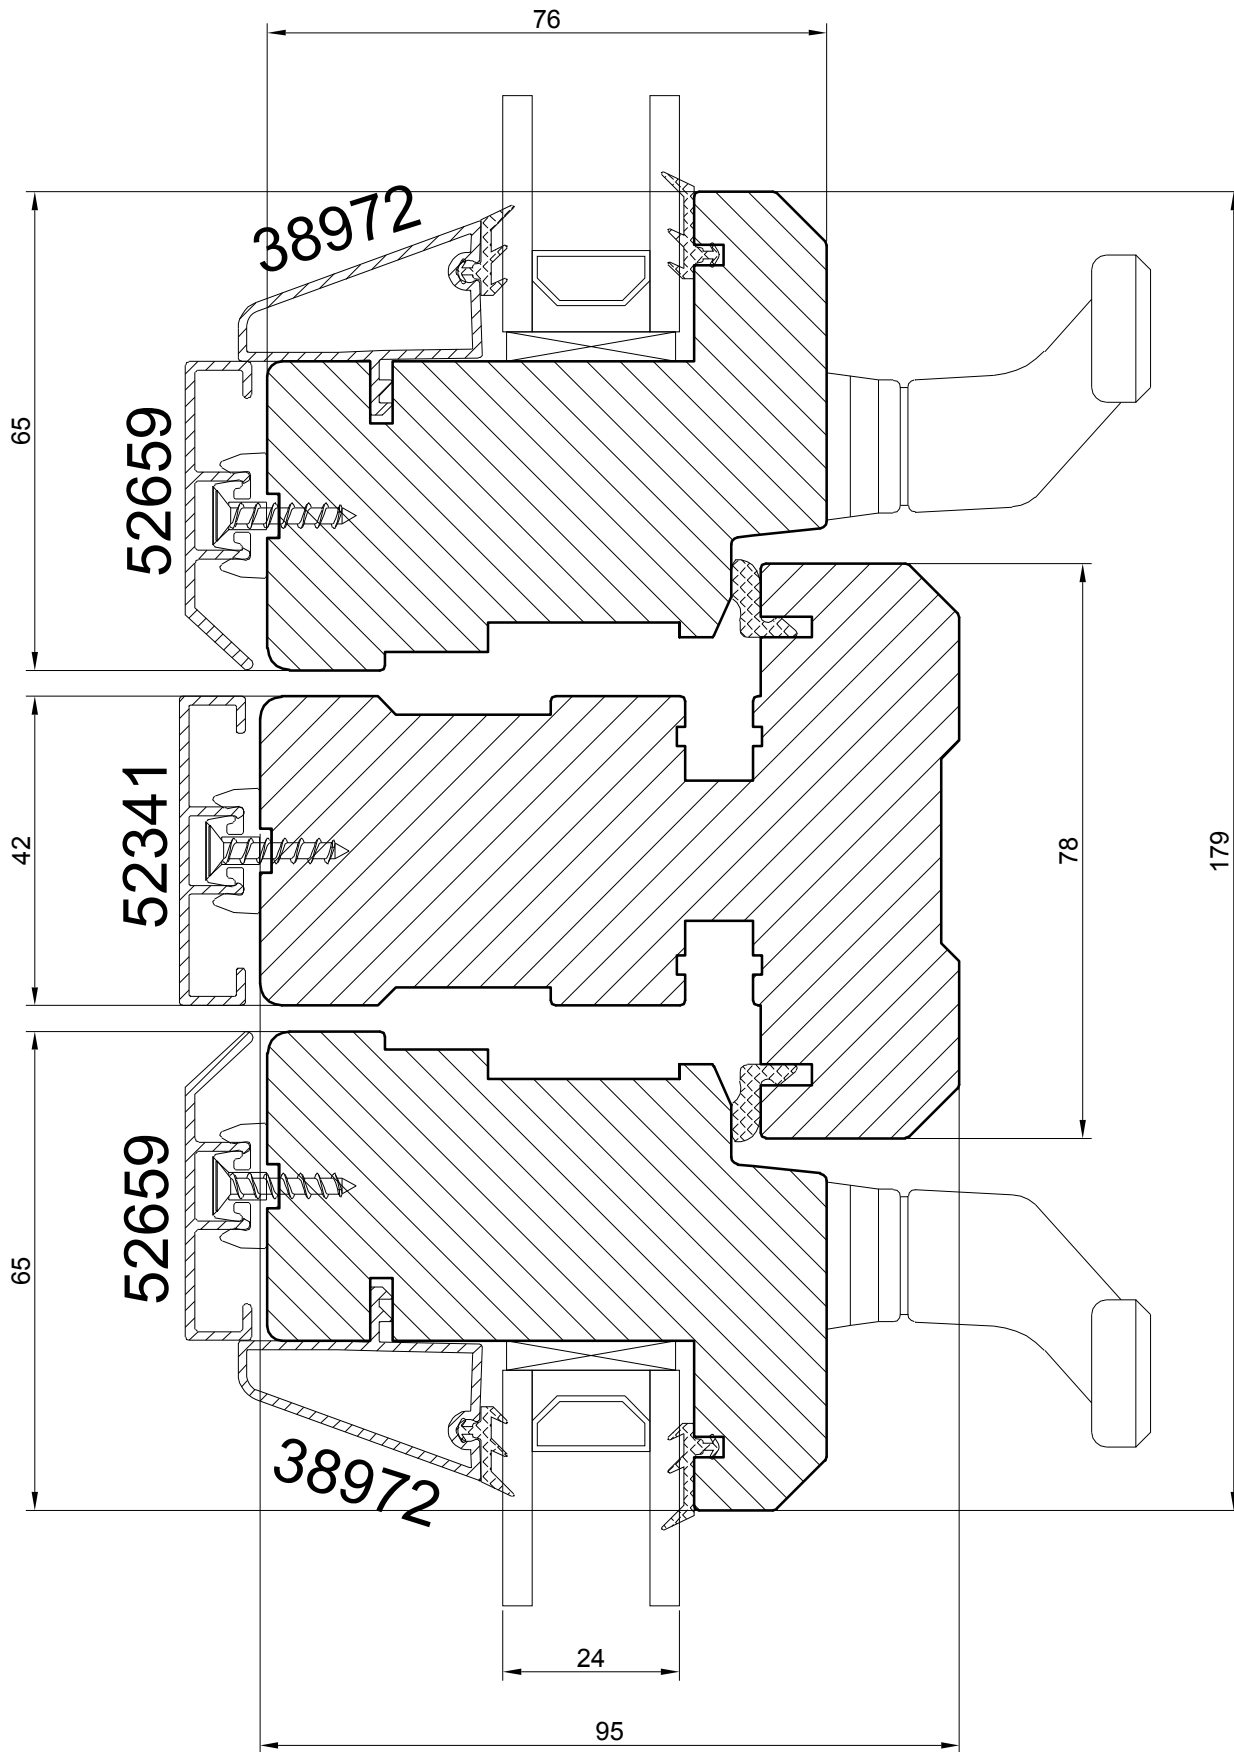

REVERSIBLE WINDOW WITH ALU CLAD

NORWOOD SP.ZO.O.

Ul. Rataja 6, Rusocin
83-031 Łęgowo
+48 692 22 00
biuro@norwood.pl

<i>Description</i>		HSSA N95 REVERSIBLE WINDOW	
		MULLION (24 mm glass)	
<i>Revis.</i>	<i>Date</i>	<i>Size</i>	<i>Drw.</i>
		1 : 1	02.01.2018
<i>Verif.</i>	<i>Date</i>	<i>Drawing n.</i>	
		HSSA - 24 - ml - 01