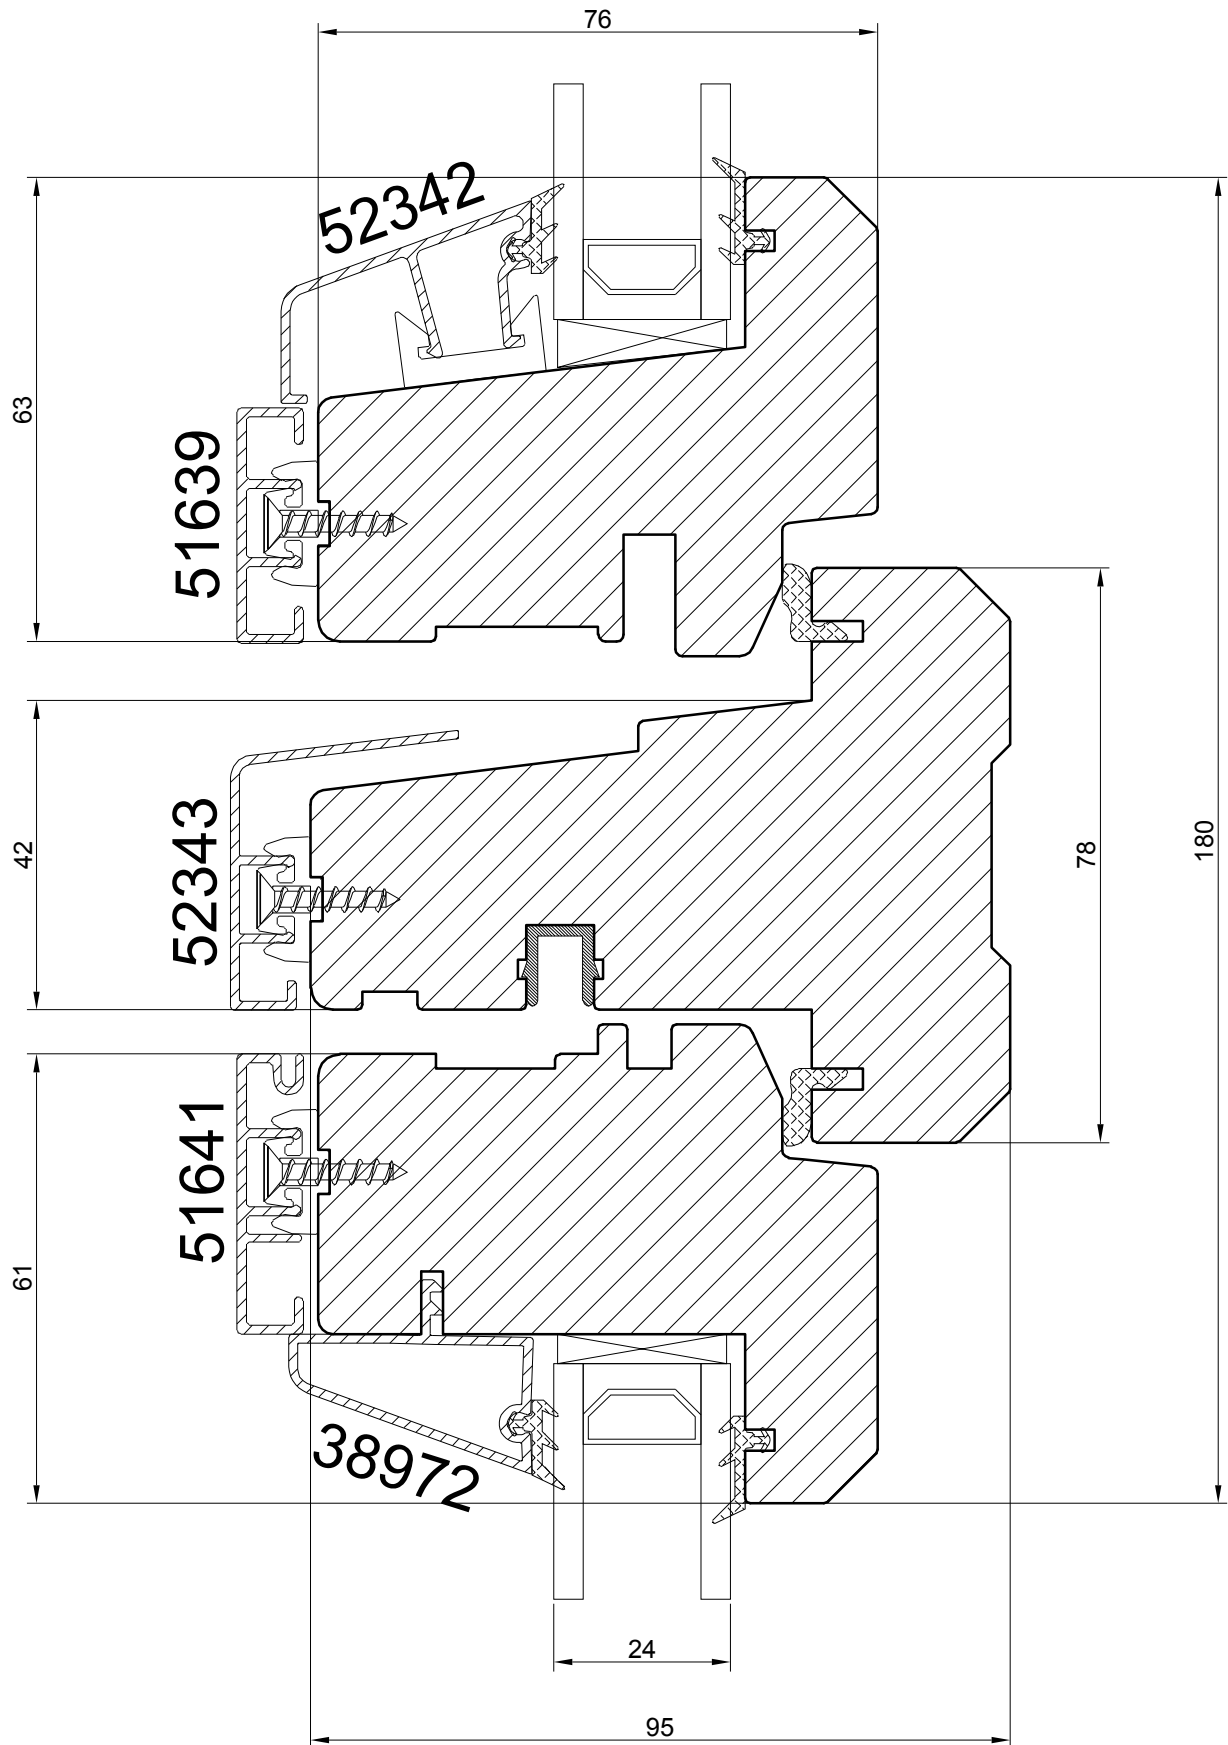

REVERSIBLE WINDOW WITH ALU CLAD

NORWOOD SP.ZO.O.

Ul. Rataja 6, Rusocin
83-031 Łęgowo
+48 692 22 00
biuro@norwood.pl

Description			
HSSA N95 REVERSIBLE WINDOW TRANSOM (24 mm glass)			
Revis.	Date	Size	Drw. Date
		1:1	02.01.2018
Verif.	Date	Drawing n.	
		HSSA - 24 - ts - 01