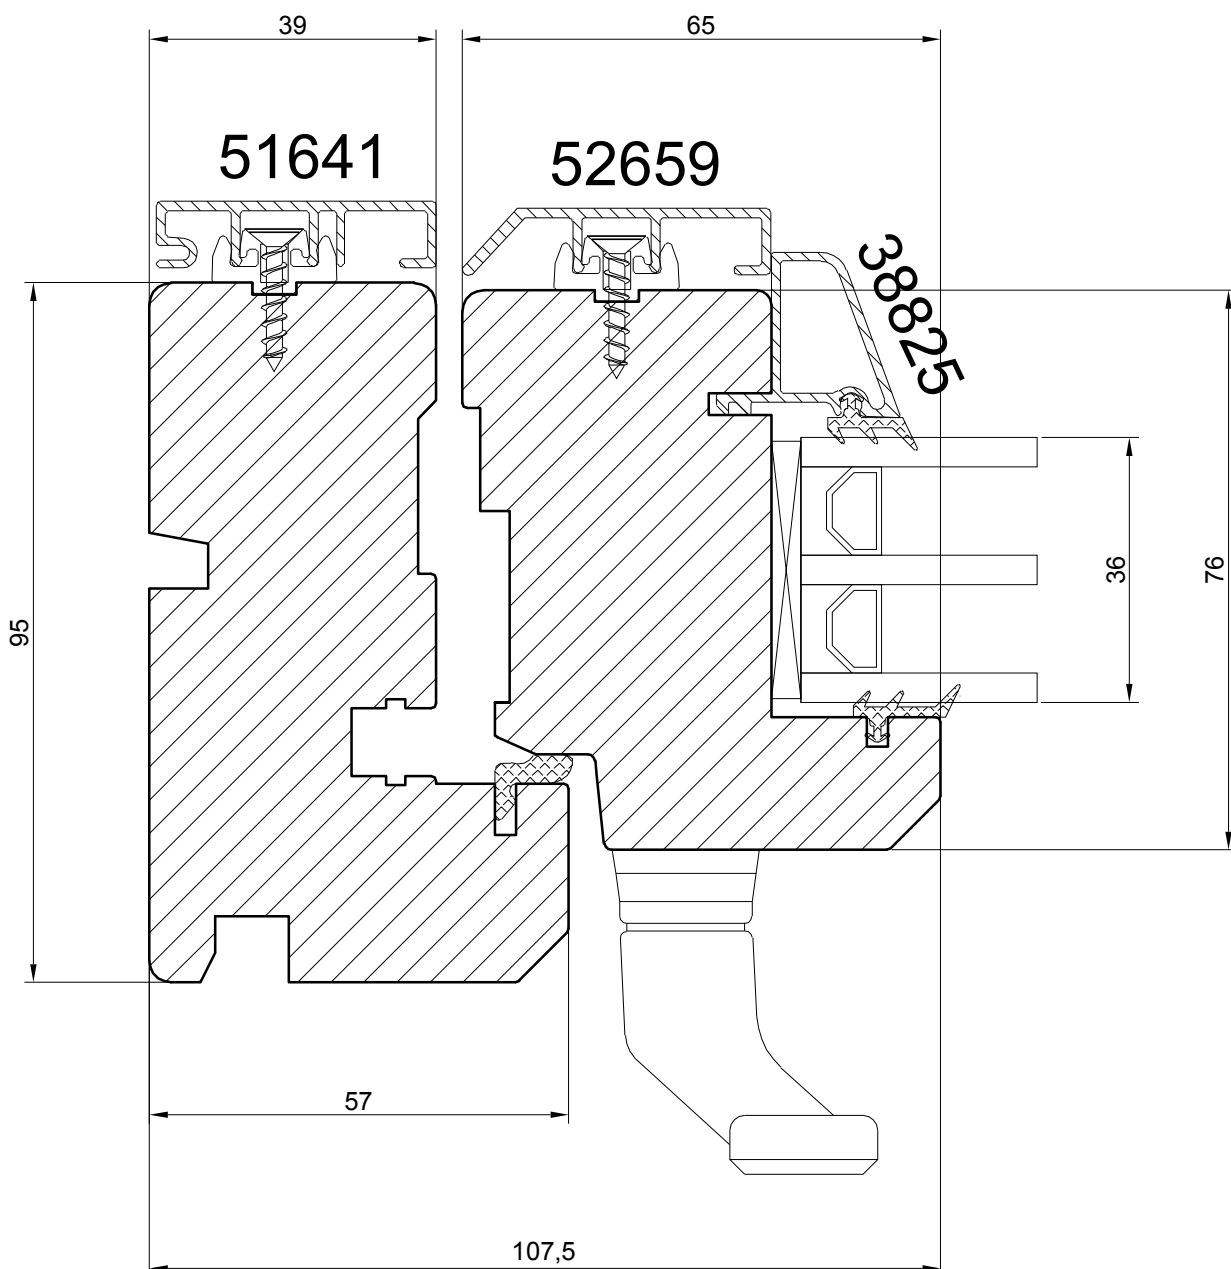

REVERSIBLE WINDOW WITH ALU CLAD

NORWOOD SP.ZO.O.

Ul. Rataja 6, Rusocin
83-031 Łęgowo
+48 692 22 00
biuro@norwood.pl

<i>Description</i>			
HSSA N95 REVERSIBLE WINDOW JAMB SECTION handle side (36 mm glass)			
<i>Revis.</i>	<i>Date</i>	<i>Size</i>	<i>Drw.</i>
		1 : 1	02.01.2018
<i>Verif.</i>	<i>Date</i>	<i>Drawing n.</i>	
		HSSA - 36 - sel - 01