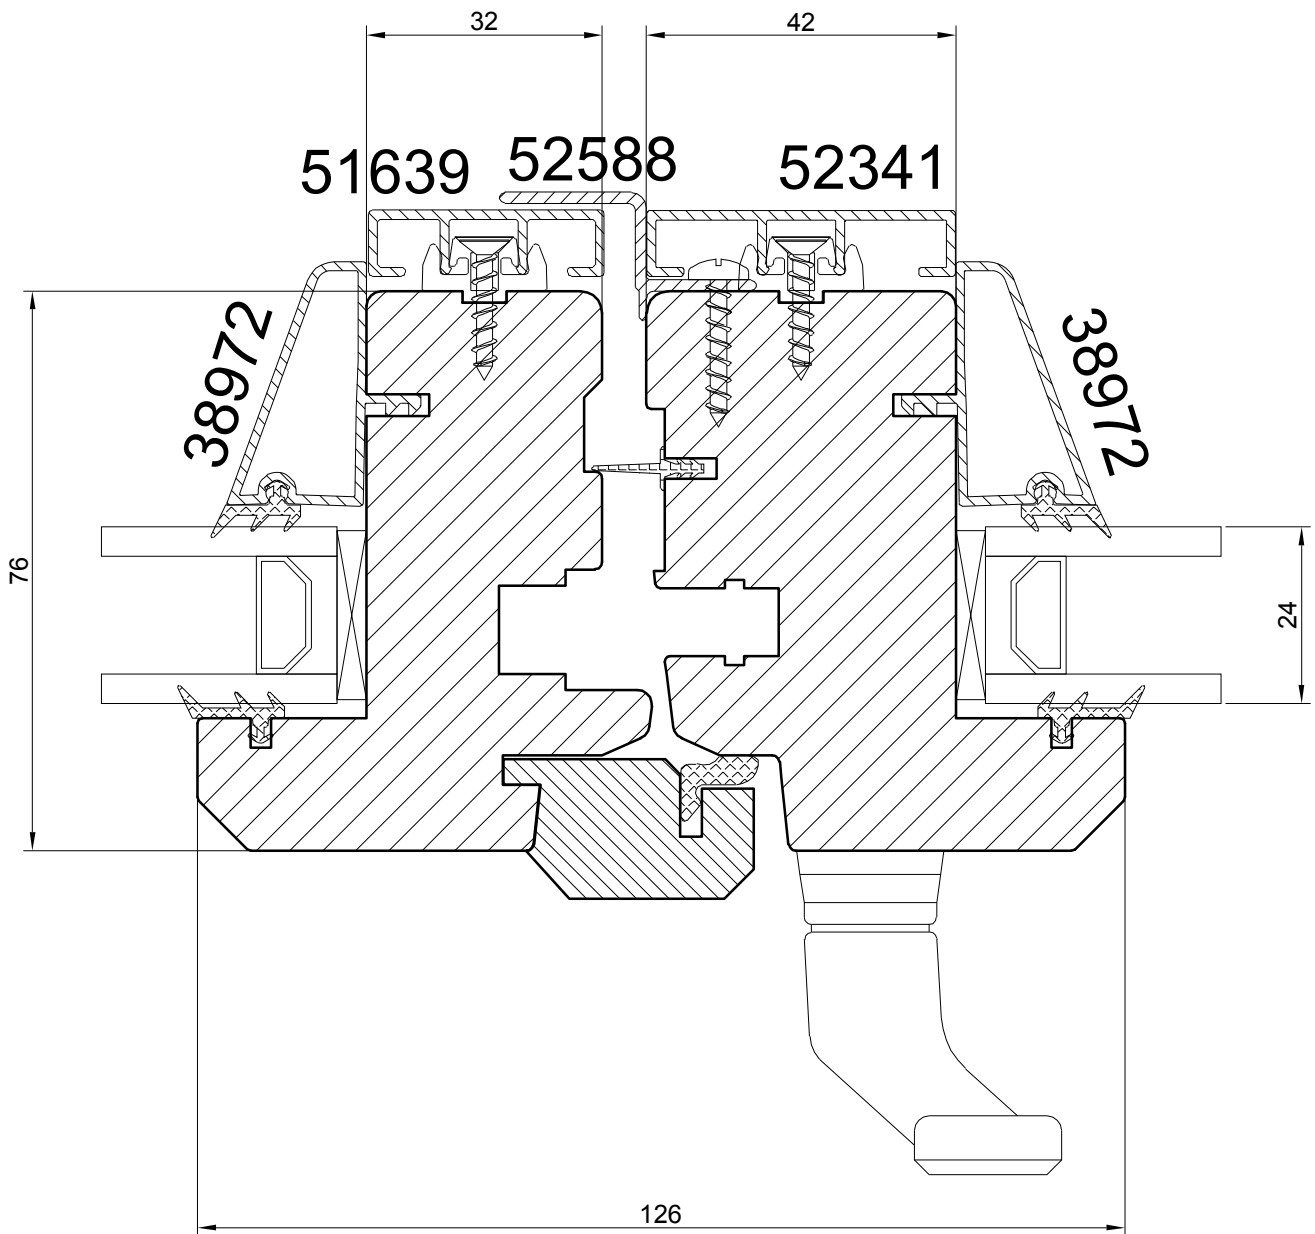

REVERSIBLE WINDOW WITH ALU CLAD

NORWOOD SP.ZO.O.

Ul. Rataja 6, Rusocin
83-031 Łęgowo
+48 692 22 00
biuro@norwood.pl

<i>Description</i>		HSSA N95 REVERSIBLE WINDOW	
		MIDDLE VIEW flying mullion (24 mm glass)	
<i>Revis.</i>	<i>Date</i>	<i>Size</i> 1:1	<i>Drw.</i> <i>Date</i> 02.01.2018
<i>Verif.</i>	<i>Date</i>	<i>Drawing n.</i> HSSA - 24 - md - 01