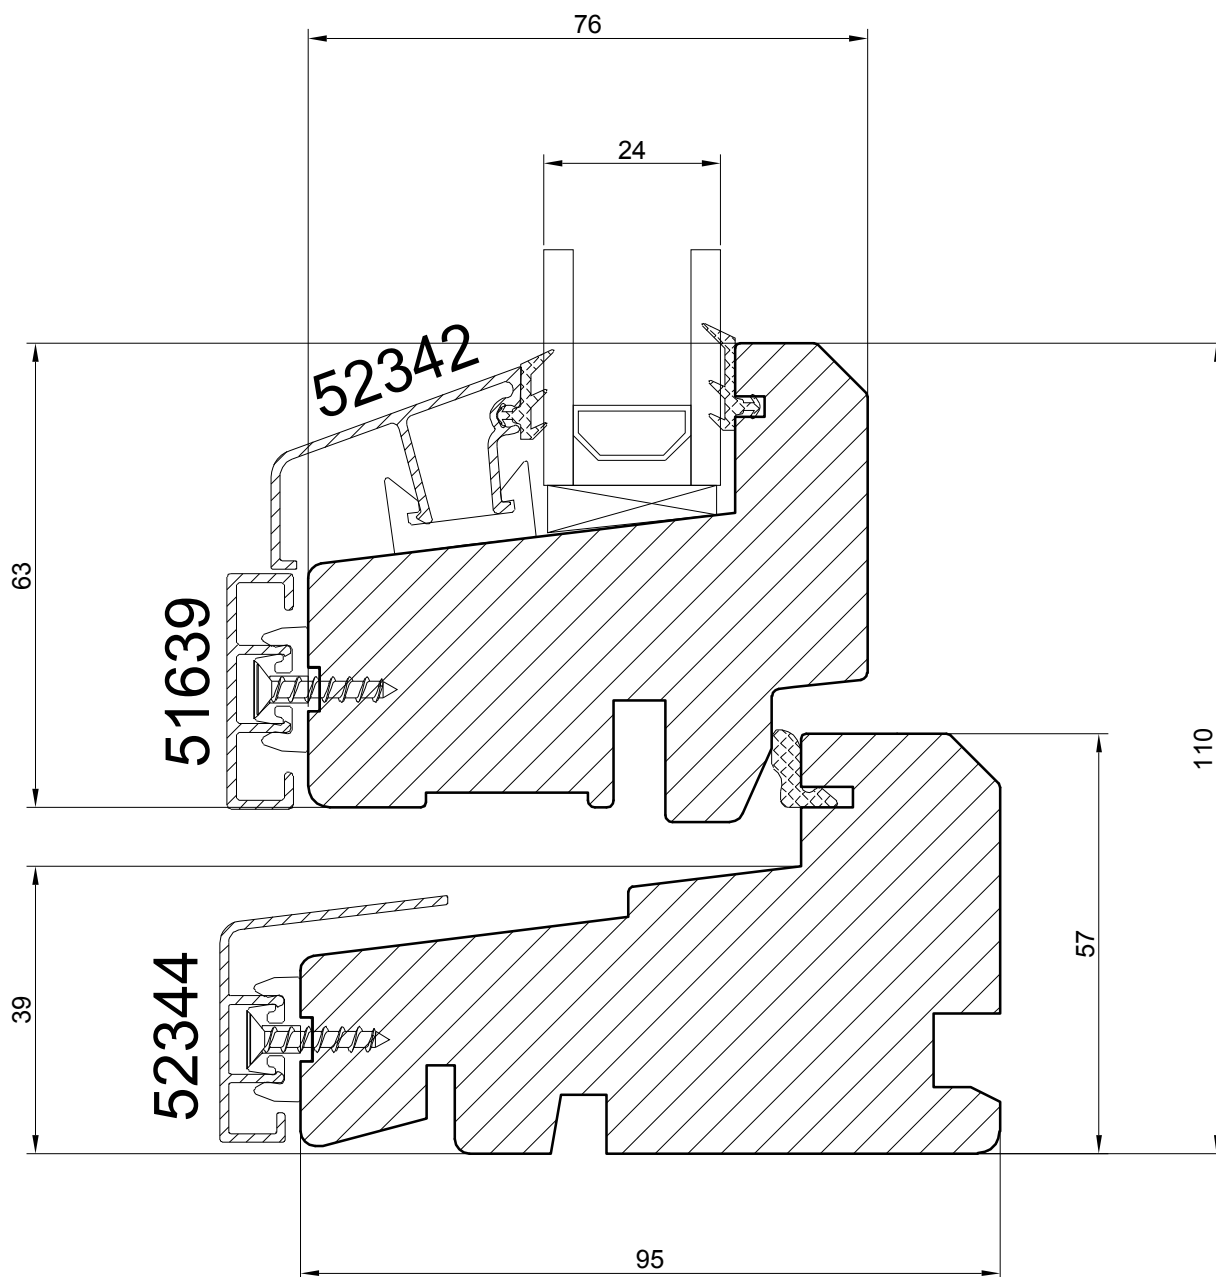

REVERSIBLE WINDOW WITH ALU CLAD

NORWOOD SP.ZO.O.

Ul. Rataja 6, Rusocin
83-031 Łęgowo
+48 692 22 00
biuro@norwood.pl

Description **HSSA N95 REVERSIBLE WINDOW
SILL SECTION (24 mm glass)**

Revis.	Date	Size	1:1	Drw.	Date	02.01.2018
Verif.	Date	Drawing n.	HSSA - 24 - sl - 01