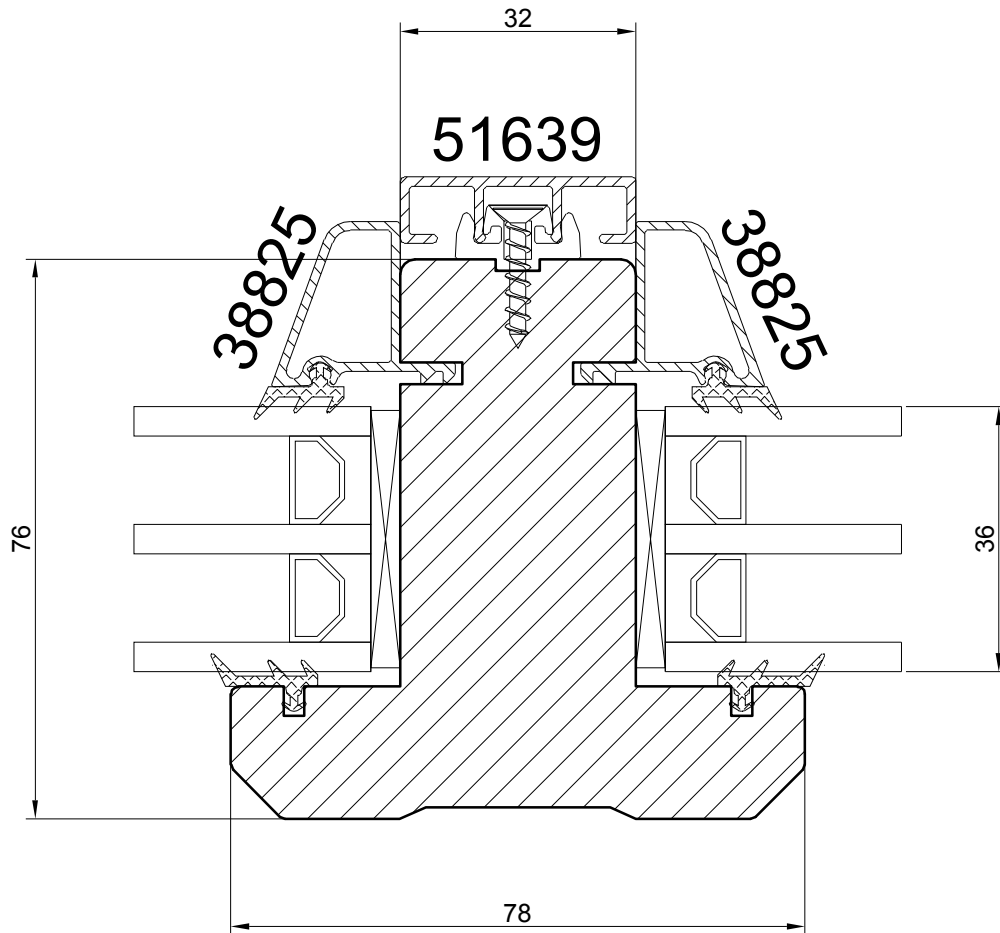

REVERSIBLE WINDOW WITH ALU CLAD

NORWOOD SP.ZO.O.

Ul. Rataja 6, Rusocin
83-031 Łęgowo
+48 692 22 00
biuro@norwood.pl

Description **HSSA N95 REVERSIBLE WINDOW**
VERTICAL BAR 78 (24 mm glass)

Revis.	Date	Size	1:1	Drw.	Date	02.01.2018
Verif.	Date	Drawing n.	HSSA - 24 - vs78 - 01			