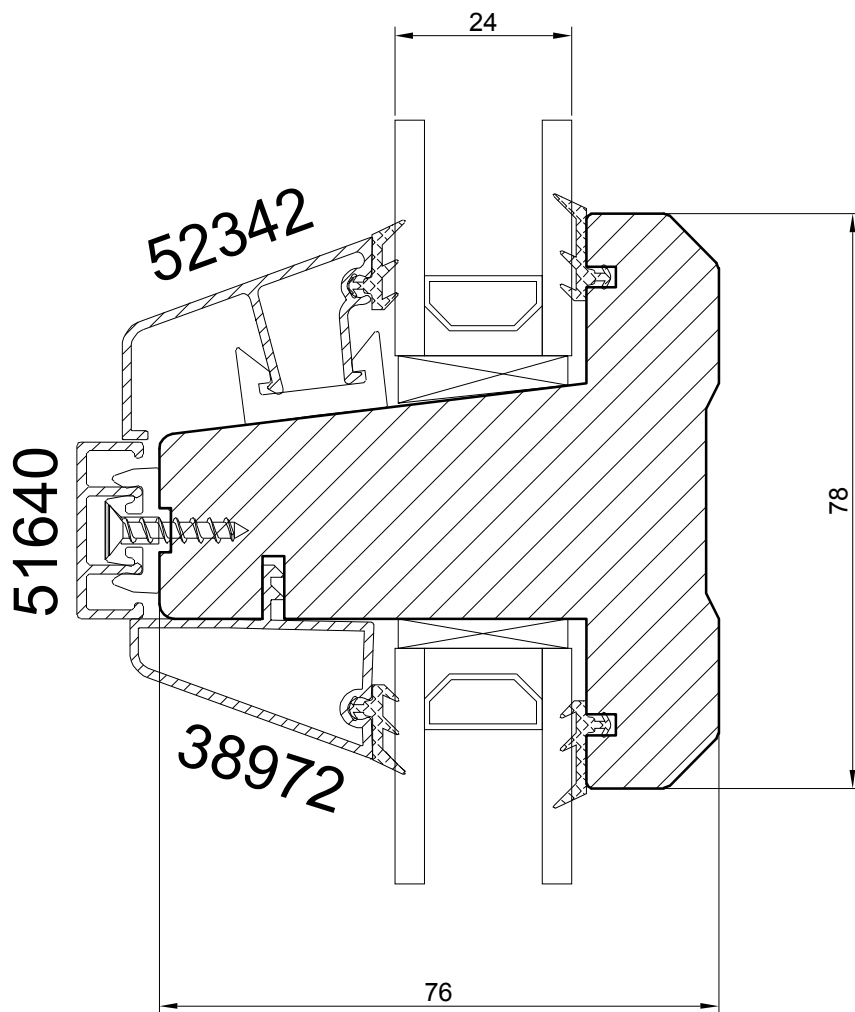

REVERSIBLE WINDOW WITH ALU CLAD

NORWOOD SP.ZO.O.

Ul. Rataja 6, Rusocin
83-031 Łęgowo
+48 692 22 00
biuro@norwood.pl

Description **HSSA N95 REVERSIBLE WINDOW**
VERTICAL BAR 78 (24 mm glass)

Revis.	Date	Size	1:1	Drw.	Date	02.01.2018
Verif.	Date	Drawing n.	HSSA - 24 - vs78 - 01			

REVERSIBLE WINDOW WITH ALU CLAD

NORWOOD SP.ZO.O.

Ul. Rataja 6, Rusocin
83-031 Łęgowo
+48 692 22 00
biuro@norwood.pl

Description **HSSA N95 REVERSIBLE WINDOW
VERTICAL BAR 78 (36 mm glass)**

Revis.	Date	Size	1:1	Drw.	Date	02.01.2018
Verif.	Date	Drawing n.	HSSA - 36 - vs78 - 01			