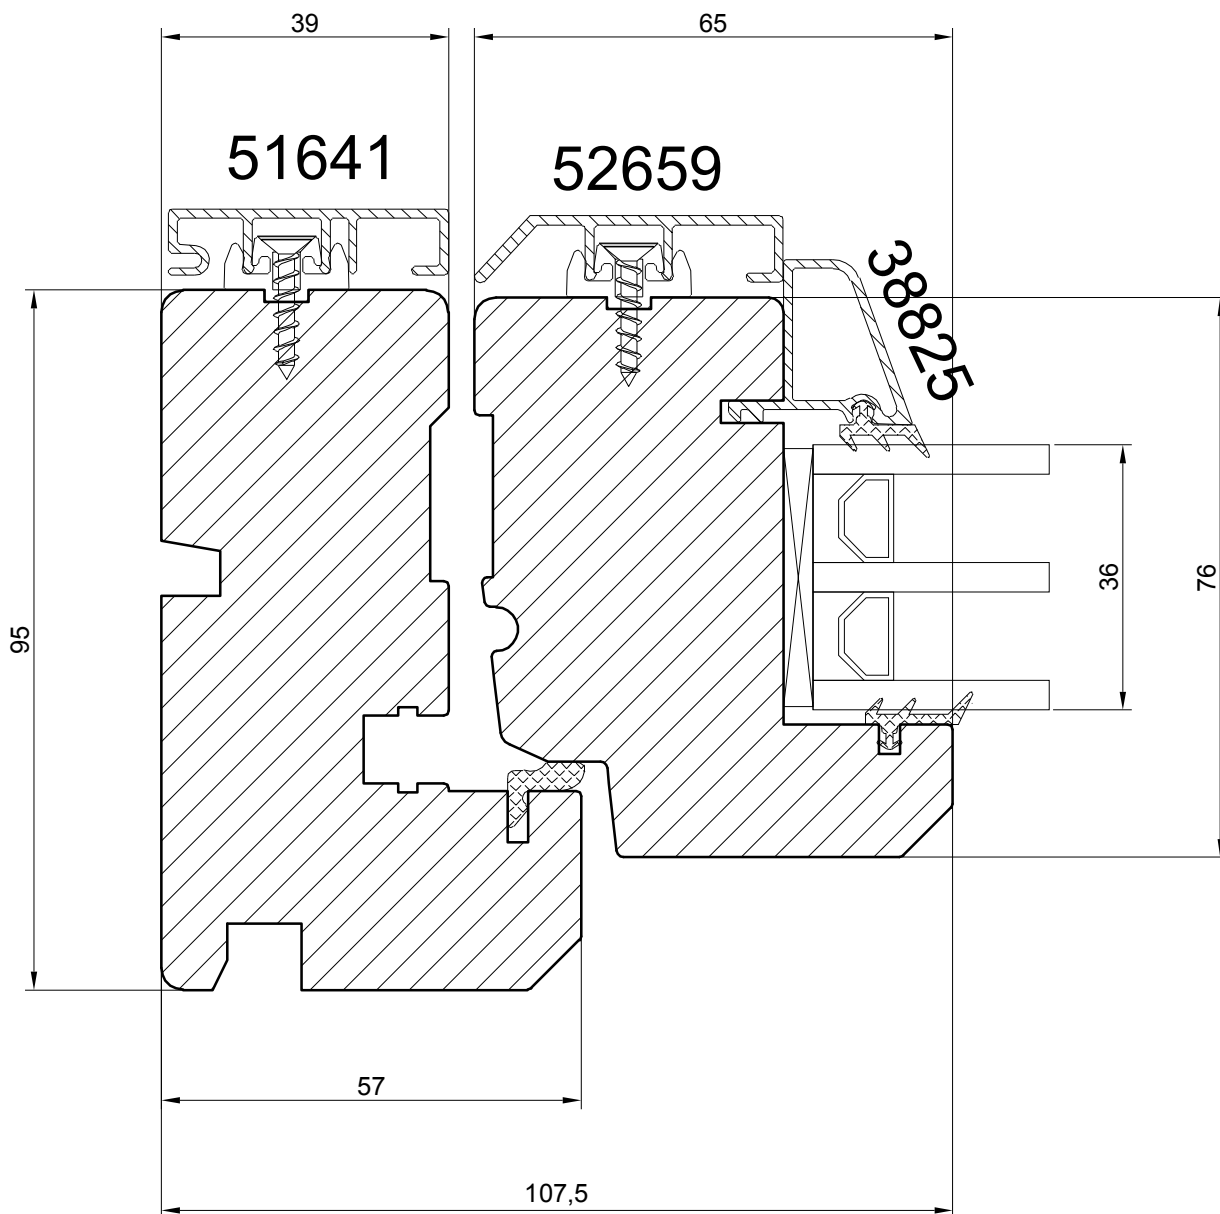

REVERSIBLE WINDOW WITH ALU CLAD

NORWOOD SP.ZO.O.

Ul. Rataja 6, Rusocin
83-031 Łęgowo
+48 692 22 00
biuro@norwood.pl

Description **HSSA N95 REVERSIBLE WINDOW
HEAD SECTION (24 mm glass)**

Revis.	Date	Size	1 : 1	Drw.	Date	02.01.2018
Verif.	Date	Drawing n.	HSSA - 24 - he - 01			

REVERSIBLE WINDOW WITH ALU CLAD

NORWOOD SP.ZO.O.

Ul. Rataja 6, Rusocin
83-031 Łęgowo
+48 692 22 00
biuro@norwood.pl

Description **HSSA N95 REVERSIBLE WINDOW
HEAD SECTION (36 mm glass)**

Revis.	Date	Size	1 : 1	Drw.	Date	02.01.2018
Verif.	Date	Drawing n.	HSSA - 36 - he - 01			

REVERSIBLE WINDOW WITH ALU CLAD

NORWOOD SP.ZO.O.

Ul. Rataja 6, Rusocin
83-031 Łęgowo
+48 692 22 00
biuro@norwood.pl

<i>Description</i>		HSSA N95 REVERSIBLE WINDOW	
		JAMB SECTION hinge side (24 mm glass)	
<i>Revis.</i>	<i>Date</i>	<i>Size</i> 1 : 1	<i>Drw.</i> <i>Date</i> 02.01.2018
<i>Verif.</i>	<i>Date</i>	<i>Drawing n.</i> HSSA - 24 - sch - 01	