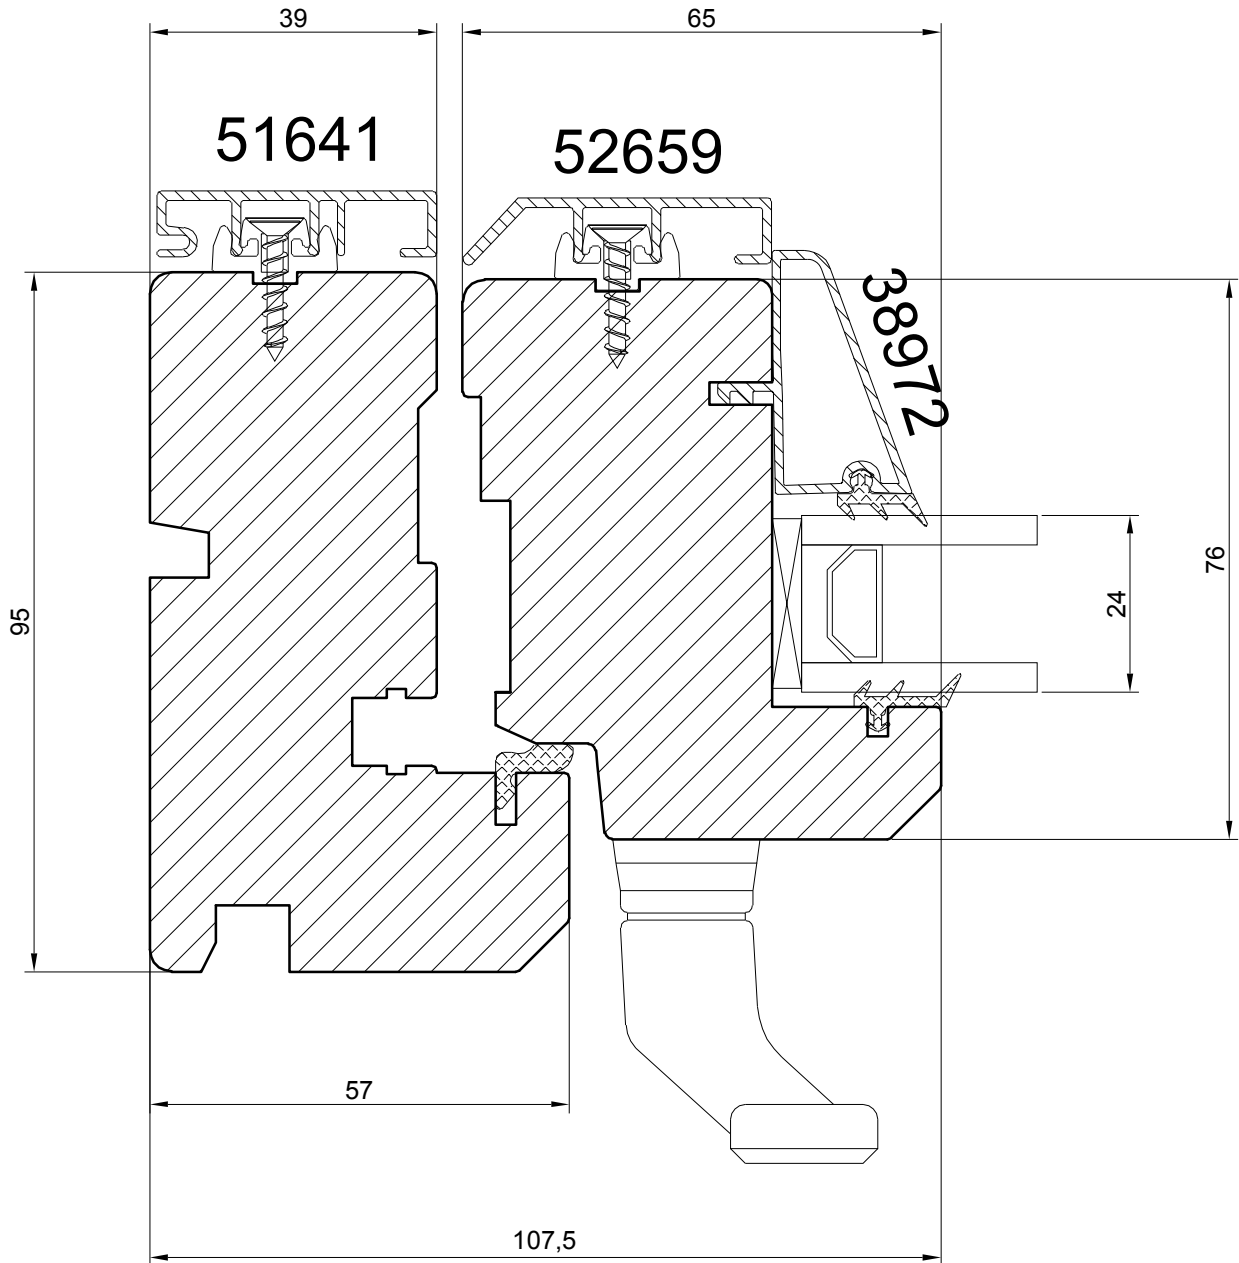

REVERSIBLE WINDOW WITH ALU CLAD

NORWOOD SP.ZO.O.

Ul. Rataja 6, Rusocin
83-031 Łęgowo
+48 692 22 00
biuro@norwood.pl

<i>Description</i>		HSSA N95 REVERSIBLE WINDOW	
		JAMB SECTION handle side (24 mm glass)	
<i>Revis.</i>	<i>Date</i>	<i>Size</i> 1 : 1	<i>Drw.</i> <i>Date</i> 02.01.2018
<i>Verif.</i>	<i>Date</i>	<i>Drawing n.</i> HSSA - 24 - sel - 01