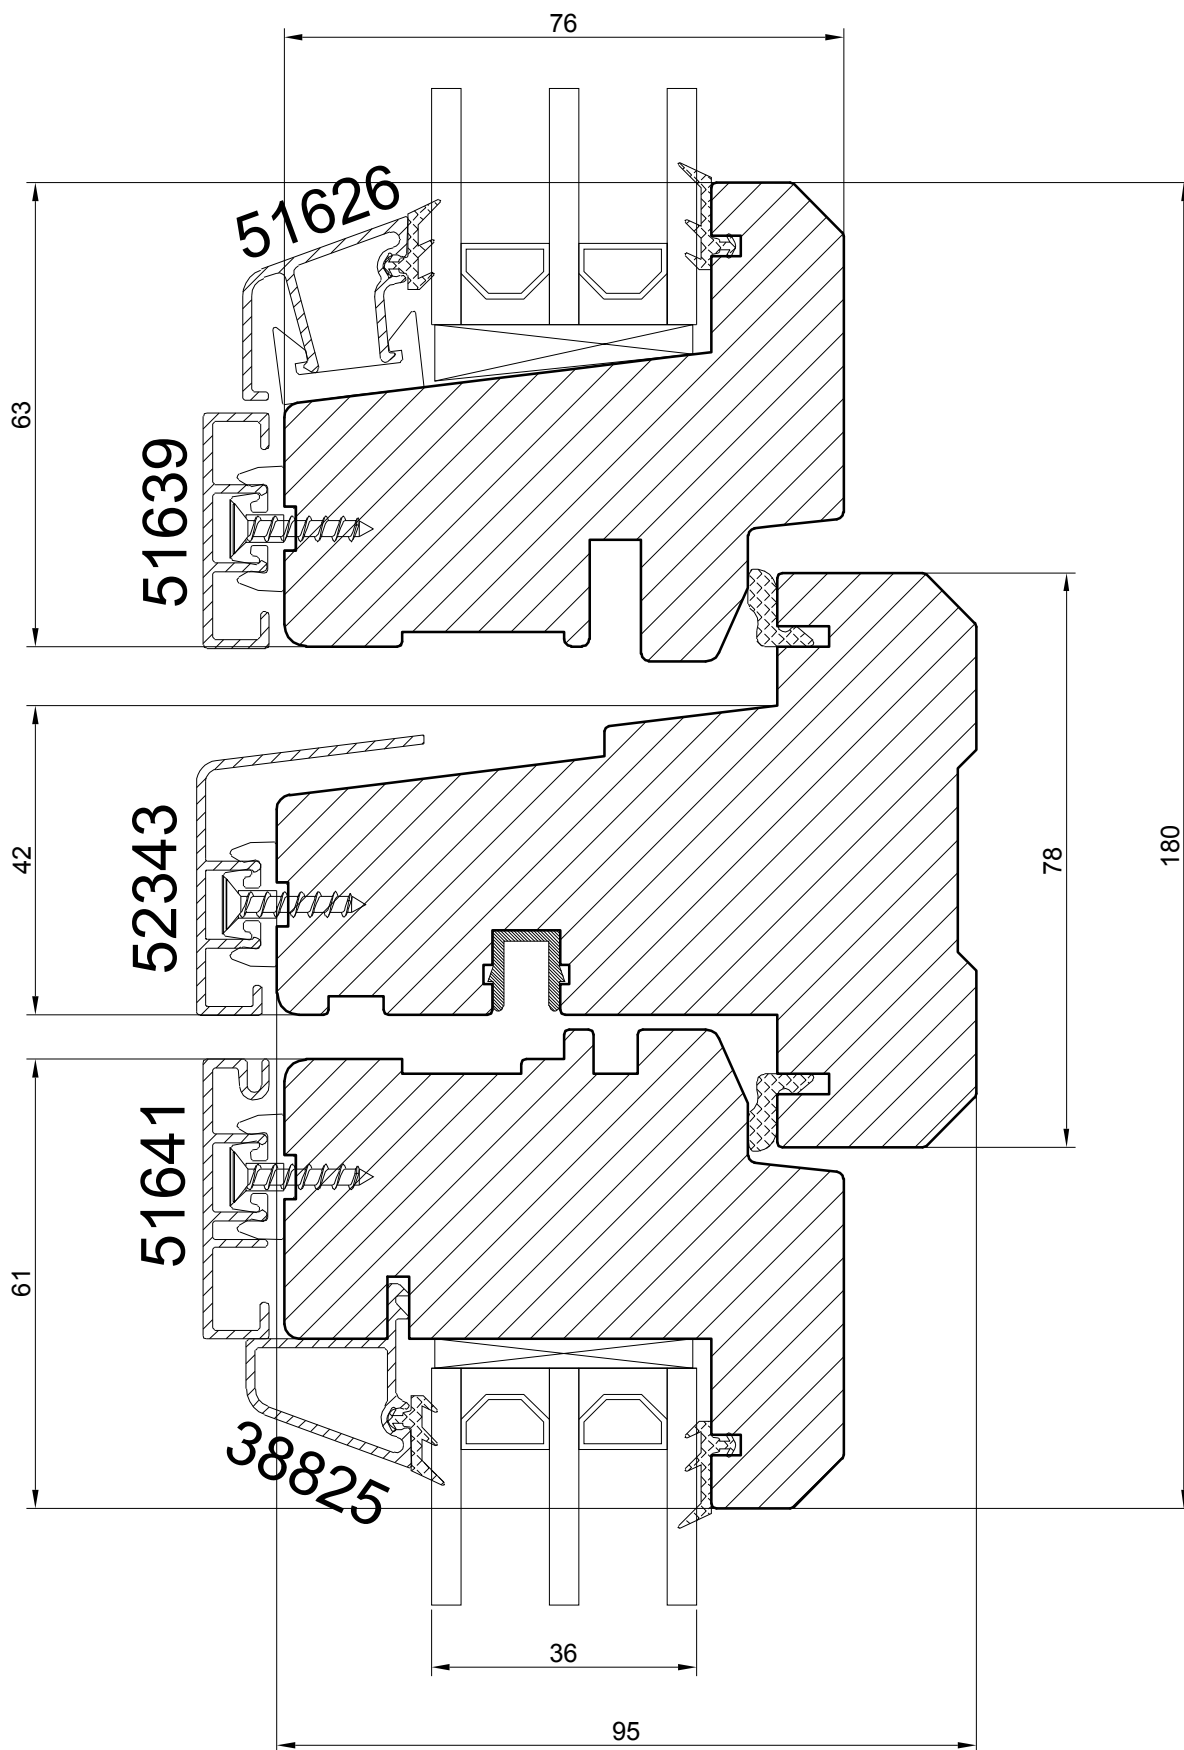

REVERSIBLE WINDOW WITH ALU CLAD

NORWOOD SP.ZO.O.

Ul. Rataja 6, Rusocin
83-031 Łęgowo
+48 692 22 00
biuro@norwood.pl

Description **HSSA N95 REVERSIBLE WINDOW
TRANSOM (36 mm glass)**

Revis.	Date	Size	1 : 1	Drw.	Date	02.01.2018
Verif.	Date	Drawing n.	HSSA - 36 - ts - 01