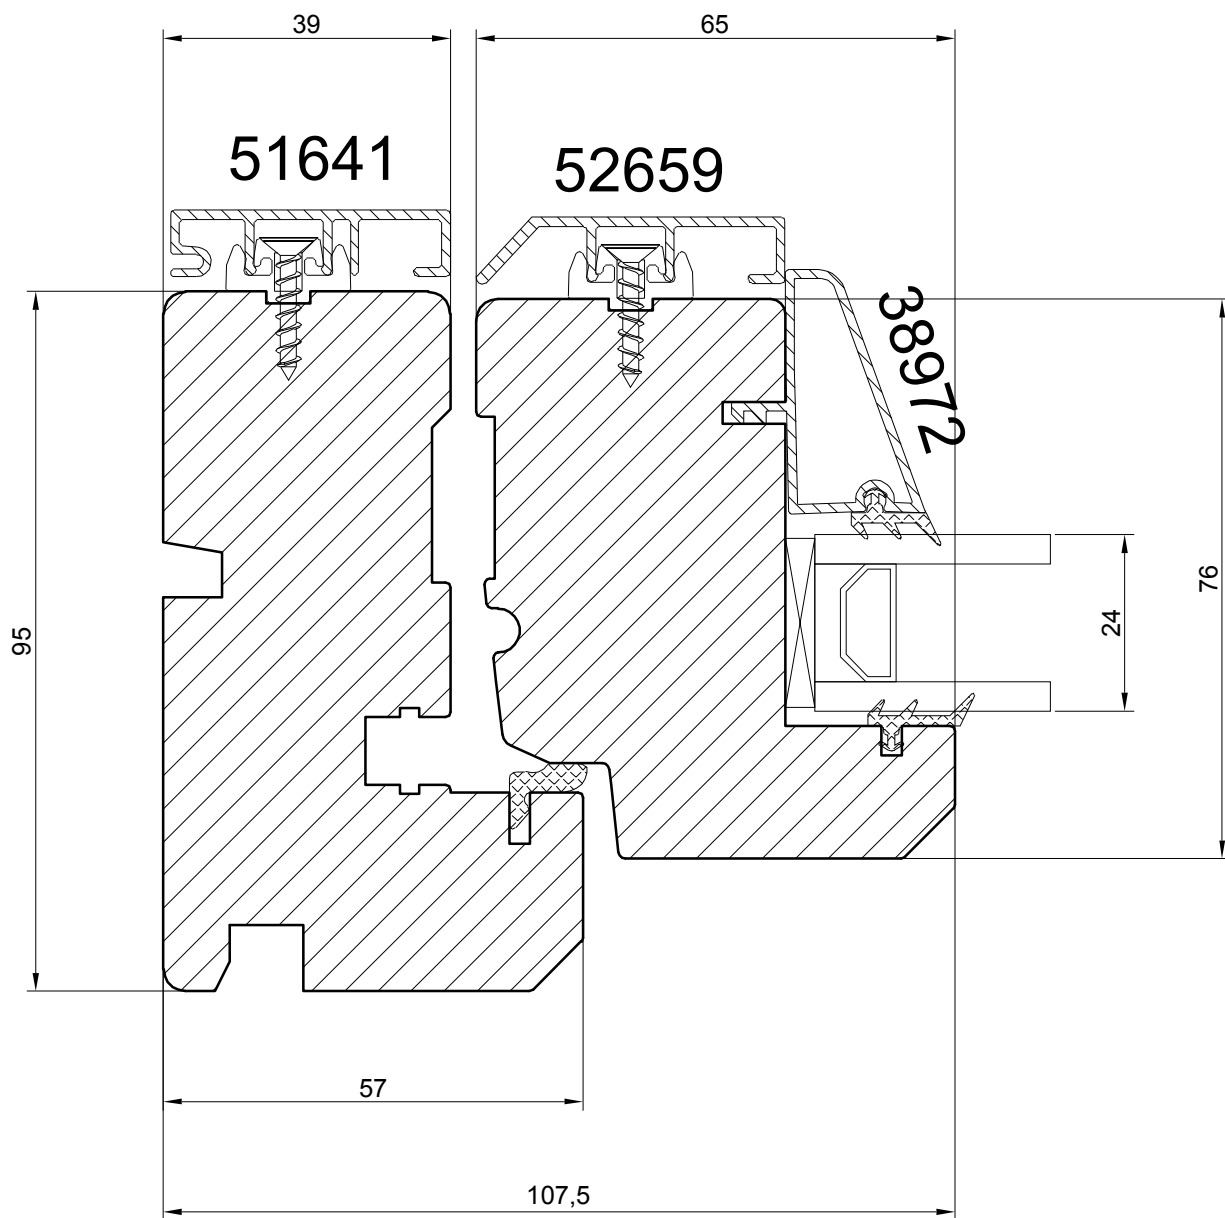

REVERSIBLE WINDOW WITH ALU CLAD

NORWOOD SP.ZO.O.

Ul. Rataja 6, Rusocin
83-031 Łęgowo
+48 692 22 00
biuro@norwood.pl

Description **HSSA N95 REVERSIBLE WINDOW
HEAD SECTION (24 mm glass)**

Revis.	Date	Size	1 : 1	Drw.	Date	02.01.2018
Verif.	Date	Drawing n.	HSSA - 24 - he - 01			

REVERSIBLE WINDOW WITH ALU CLAD

NORWOOD SP.ZO.O.

Ul. Rataja 6, Rusocin
83-031 Łęgowo
+48 692 22 00
biuro@norwood.pl

Description **HSSA N95 REVERSIBLE WINDOW
HEAD SECTION (36 mm glass)**

Revis.	Date	Size	1 : 1	Drw.	Date	02.01.2018
Verif.	Date	Drawing n.	HSSA - 36 - he - 01			