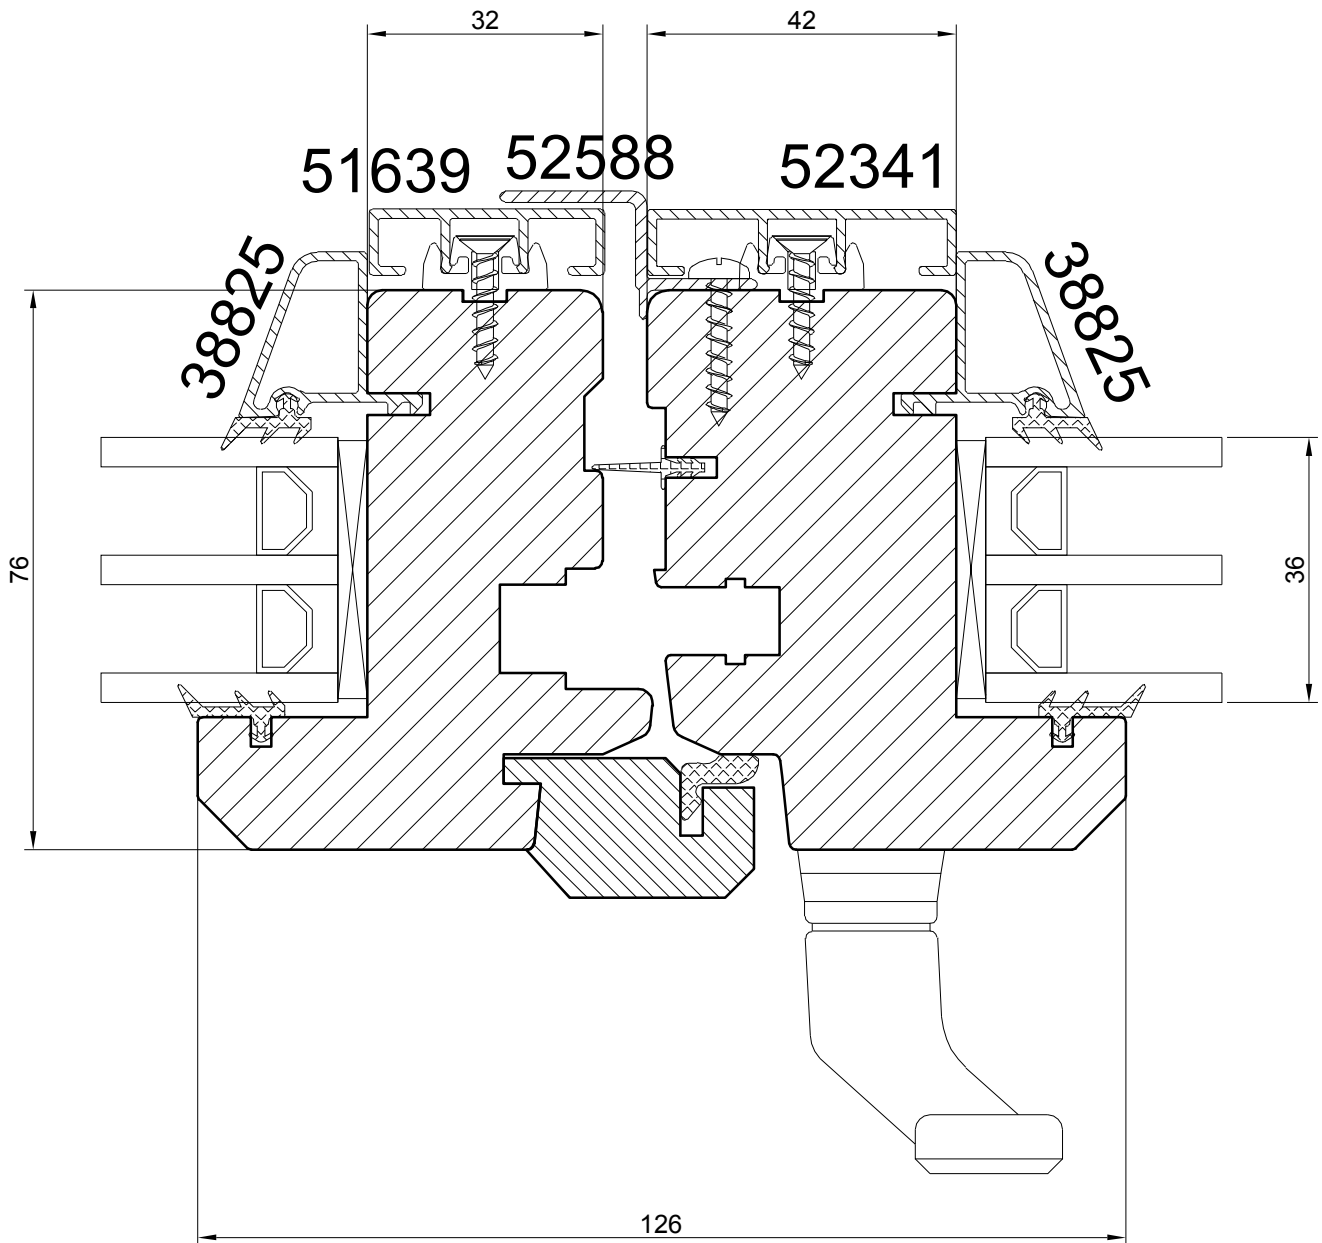

REVERSIBLE WINDOW WITH ALU CLAD

NORWOOD SP.ZO.O.

Ul. Rataja 6, Rusocin
83-031 Łęgowo
+48 692 22 00
biuro@norwood.pl

<i>Description</i>		HSSA N95 REVERSIBLE WINDOW	
		MIDDLE VIEW flying mullion (36 mm glass)	
<i>Revis.</i>	<i>Date</i>	<i>Size</i> 1:1	<i>Drw.</i> <i>Date</i> 02.01.2018
<i>Verif.</i>	<i>Date</i>	<i>Drawing n.</i> HSSA - 36 - md - 01