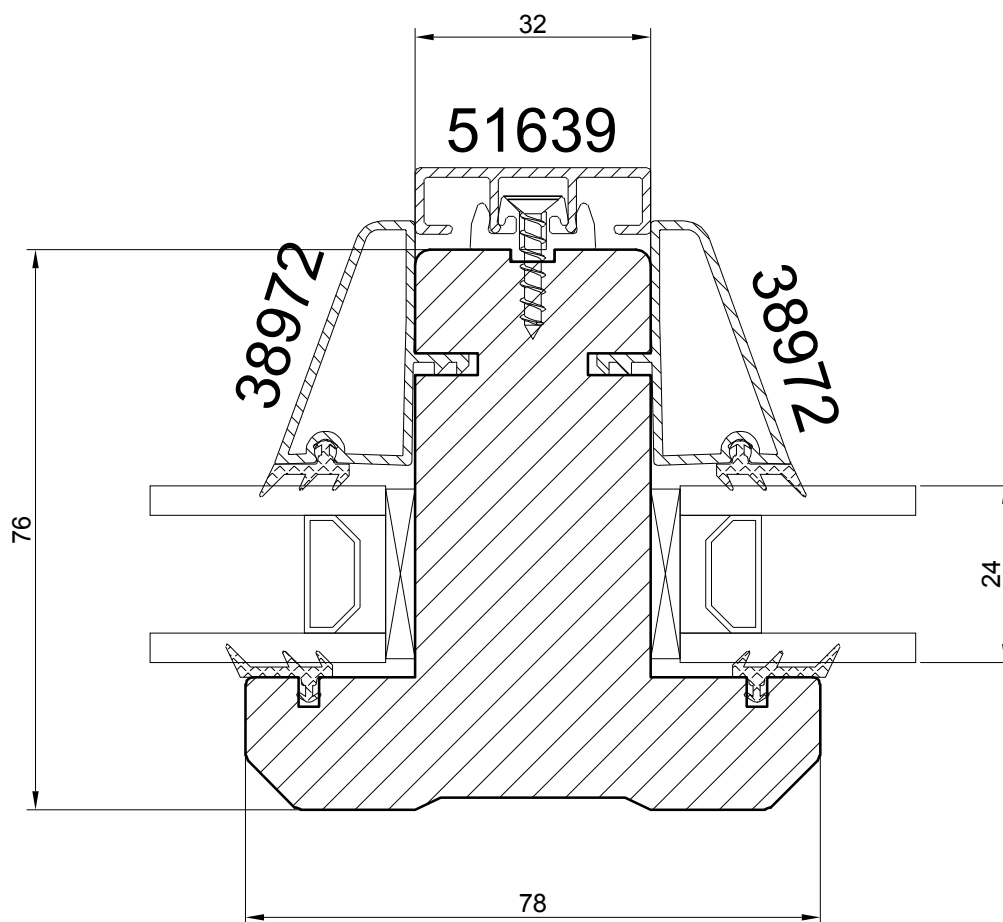

REVERSIBLE WINDOW WITH ALU CLAD

NORWOOD SP.ZO.O.

Ul. Rataja 6, Rusocin
83-031 Łęgowo
+48 692 22 00
biuro@norwood.pl

Description **HSSA N95 REVERSIBLE WINDOW**
VERTICAL BAR 78 (24 mm glass)

Revis.	Date	Size	1:1	Drw.	Date	02.01.2018
Verif.	Date	Drawing n.	HSSA - 24 - vs78 - 01