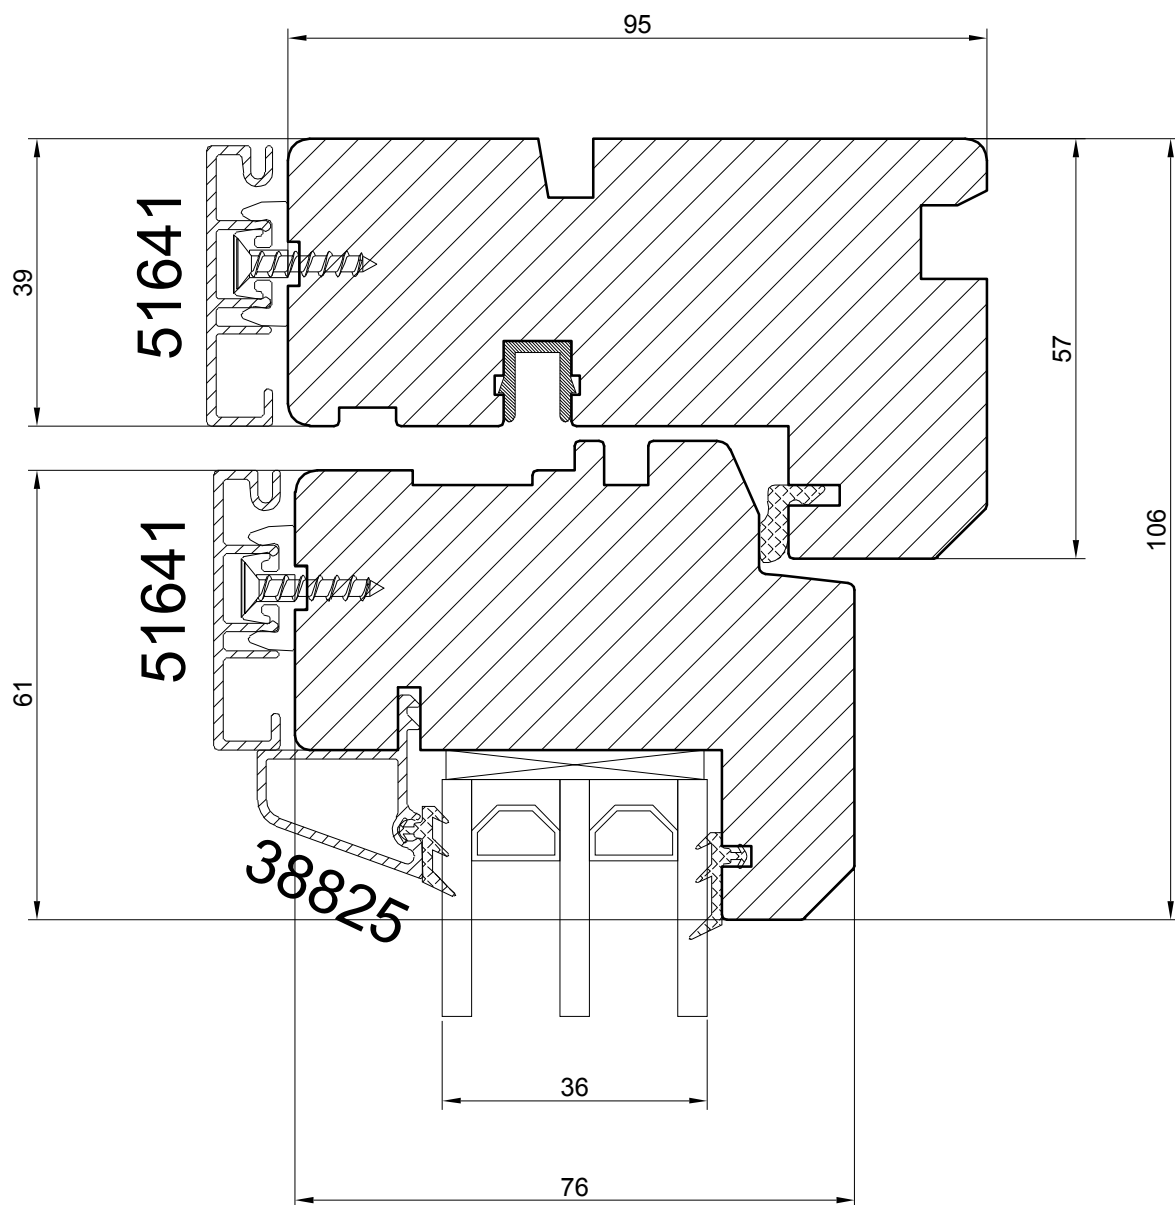

REVERSIBLE WINDOW WITH ALU CLAD

NORWOOD SP.ZO.O.

Ul. Rataja 6, Rusocin
83-031 Łęgowo
+48 692 22 00
biuro@norwood.pl

Description **HSSA N95 REVERSIBLE WINDOW
HEAD SECTION (24 mm glass)**

Revis.	Date	Size	1 : 1	Drw.	Date	02.01.2018
Verif.	Date	Drawing n.	HSSA - 24 - he - 01			

REVERSIBLE WINDOW WITH ALU CLAD

NORWOOD SP.ZO.O.

Ul. Rataja 6, Rusocin
83-031 Łęgowo
+48 692 22 00
biuro@norwood.pl

Description **HSSA N95 REVERSIBLE WINDOW
HEAD SECTION (36 mm glass)**

Revis.	Date	Size	1 : 1	Drw.	Date	02.01.2018
Verif.	Date	Drawing n.	HSSA - 36 - he - 01			