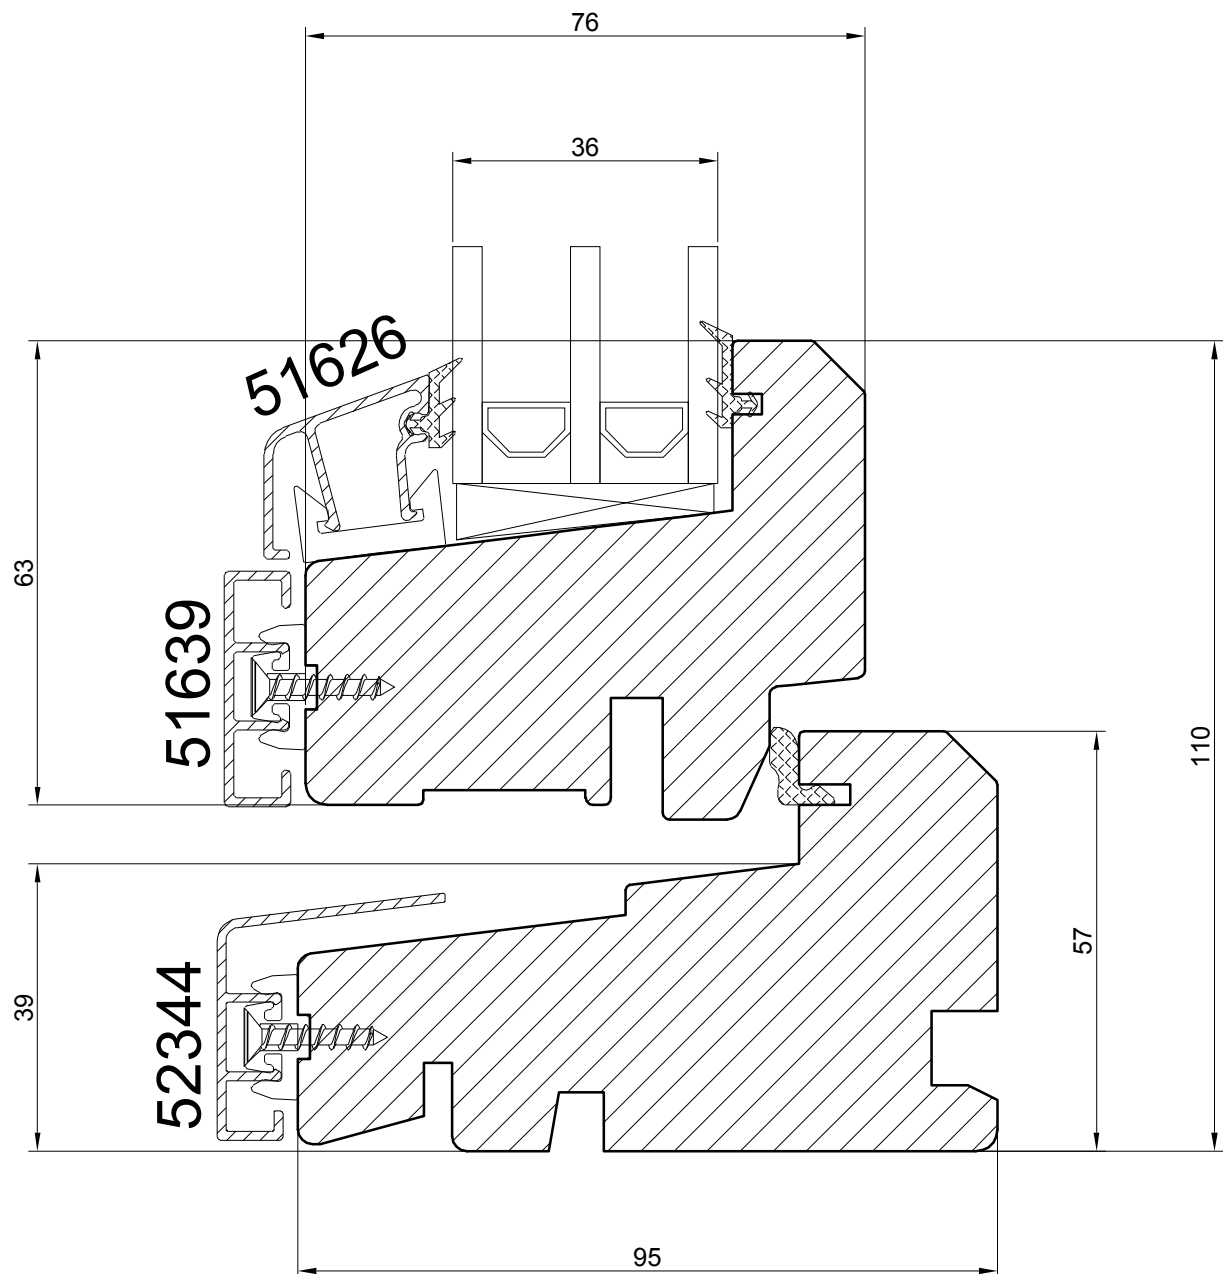

REVERSIBLE WINDOW WITH ALU CLAD

NORWOOD SP.ZO.O.

Ul. Rataja 6, Rusocin
83-031 Łęgowo
+48 692 22 00
biuro@norwood.pl

Description **HSSA N95 REVERSIBLE WINDOW
SILL SECTION (36 mm glass)**

Revis.	Date	Size	1 : 1	Drw.	Date	02.01.2018
Verif.	Date	Drawing n.	HSSA - 36 - sl - 01