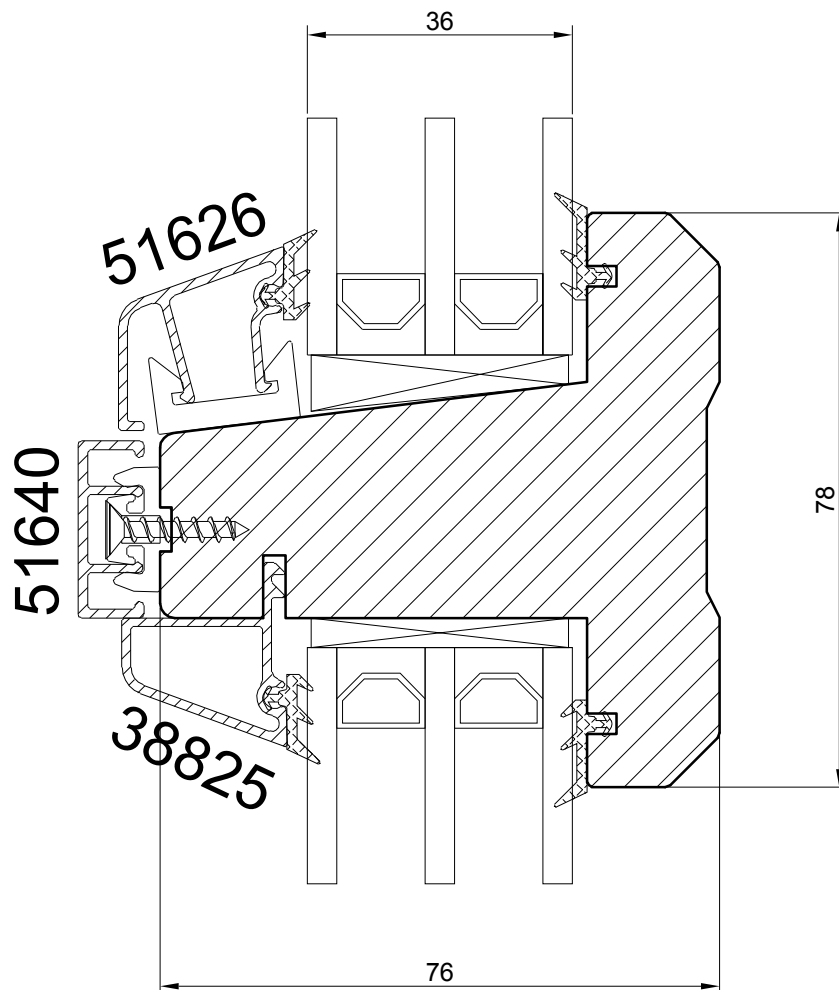

REVERSIBLE WINDOW WITH ALU CLAD

NORWOOD SP.ZO.O.

Ul. Rataja 6, Rusocin
83-031 Łęgowo
+48 692 22 00
biuro@norwood.pl

Description **HSSA N95 REVERSIBLE WINDOW**
VERTICAL BAR 78 (24 mm glass)

Revis.	Date	Size	1:1	Drw.	Date	02.01.2018
Verif.	Date	Drawing n.	HSSA - 24 - vs78 - 01			

REVERSIBLE WINDOW WITH ALU CLAD

NORWOOD SP.ZO.O.

Ul. Rataja 6, Rusocin
83-031 Łęgowo
+48 692 22 00
biuro@norwood.pl

Description **HSSA N95 REVERSIBLE WINDOW
VERTICAL BAR 78 (36 mm glass)**

Revis.	Date	Size	1:1	Drw.	Date	02.01.2018
Verif.	Date	Drawing n.	HSSA - 36 - vs78 - 01			

REVERSIBLE WINDOW WITH ALU CLAD

NORWOOD SP.ZO.O.

Ul. Rataja 6, Rusocin
83-031 Łęgowo
+48 692 22 00
biuro@norwood.pl

<i>Description</i>		HSSA N95 REVERSIBLE WINDOW	
		HORIZONTAL BAR 78 (24 mm glass)	
<i>Revis.</i>	<i>Date</i>	<i>Size</i>	<i>Draw.</i>
		1 : 1	02.01.2018
<i>Verif.</i>	<i>Date</i>	<i>Drawing n.</i>	
		HSSA - 24 - hs78 - 01	