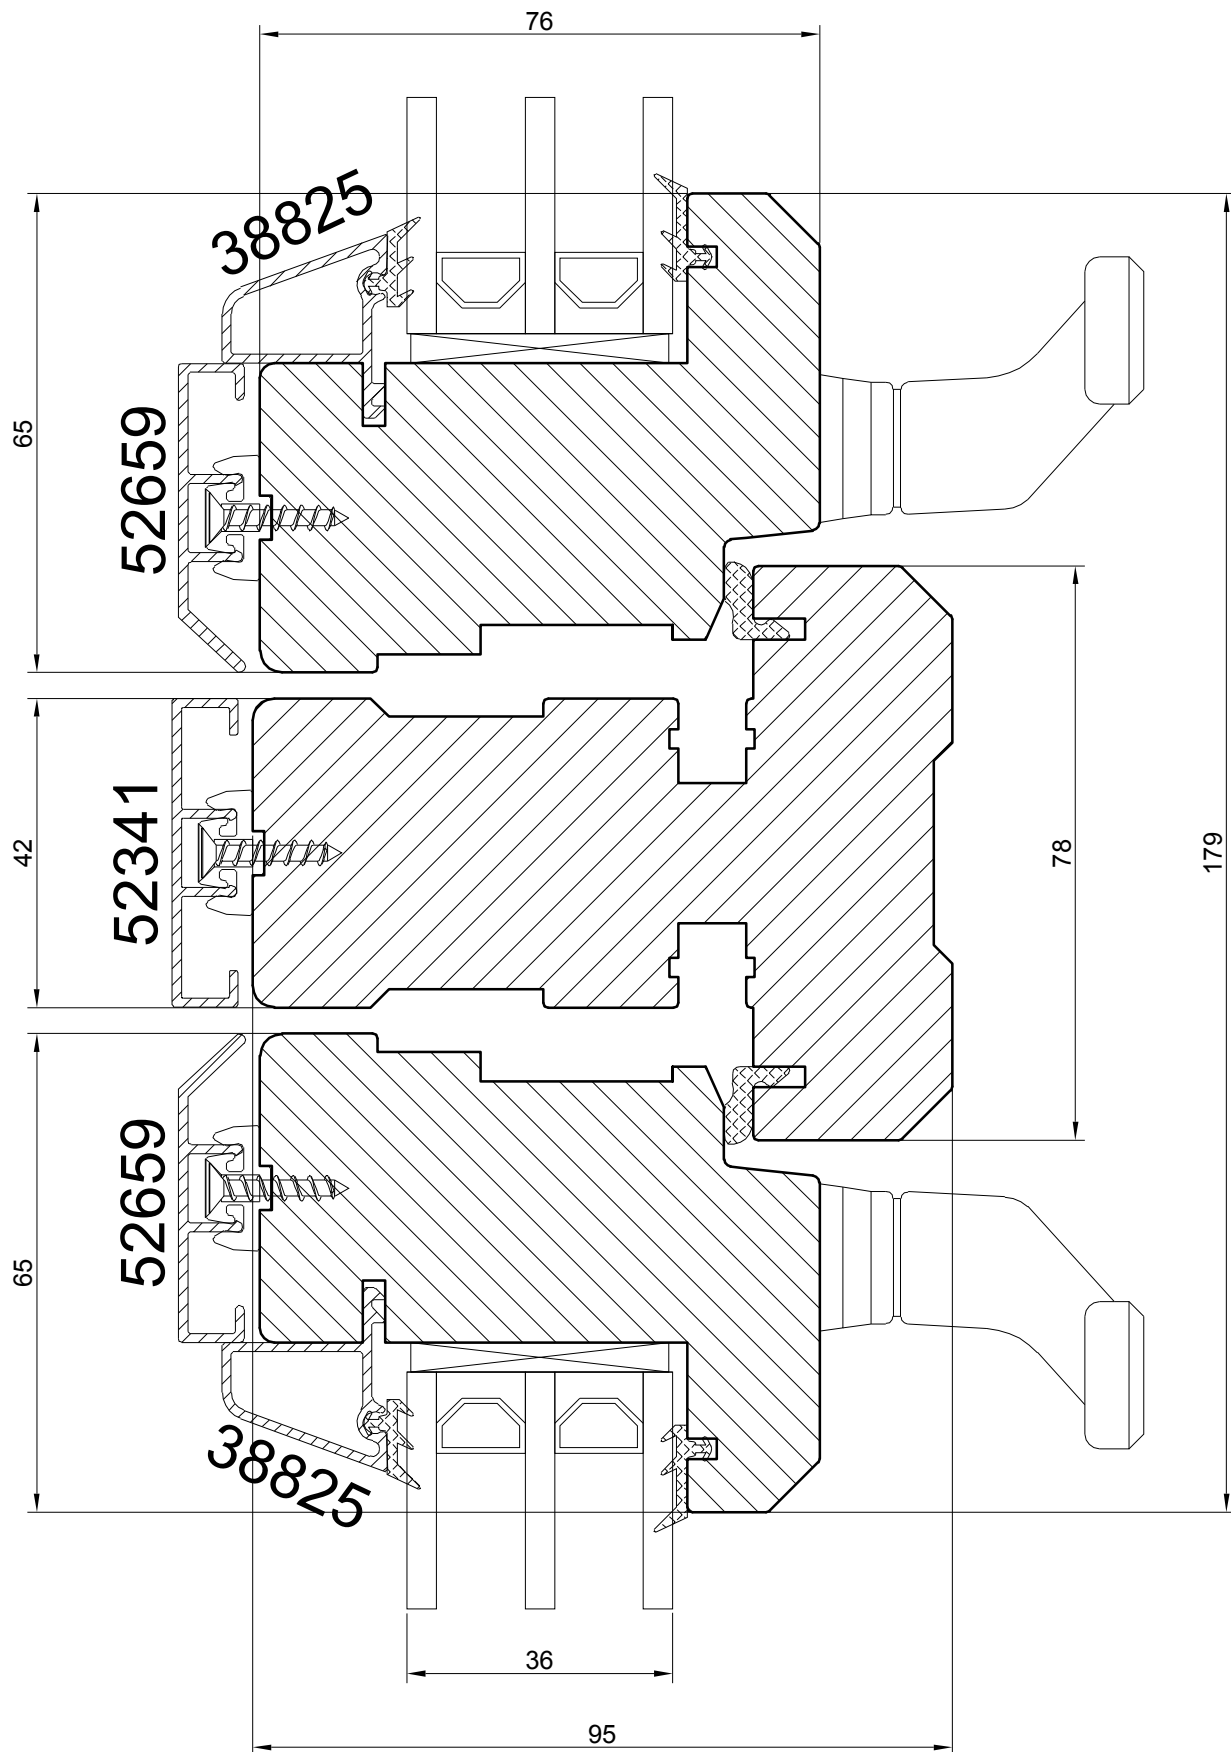

REVERSIBLE WINDOW WITH ALU CLAD

NORWOOD SP.ZO.O.

Ul. Rataja 6, Rusocin
83-031 Łęgowo
+48 692 22 00
biuro@norwood.pl

Description **HSSA N95 REVERSIBLE WINDOW
MULLION (36 mm glass)**

Revis.	Date	Size	1 : 1	Drw.	Date	02.01.2018
Verif.	Date	Drawing n.	HSSA - 36 - ml - 01