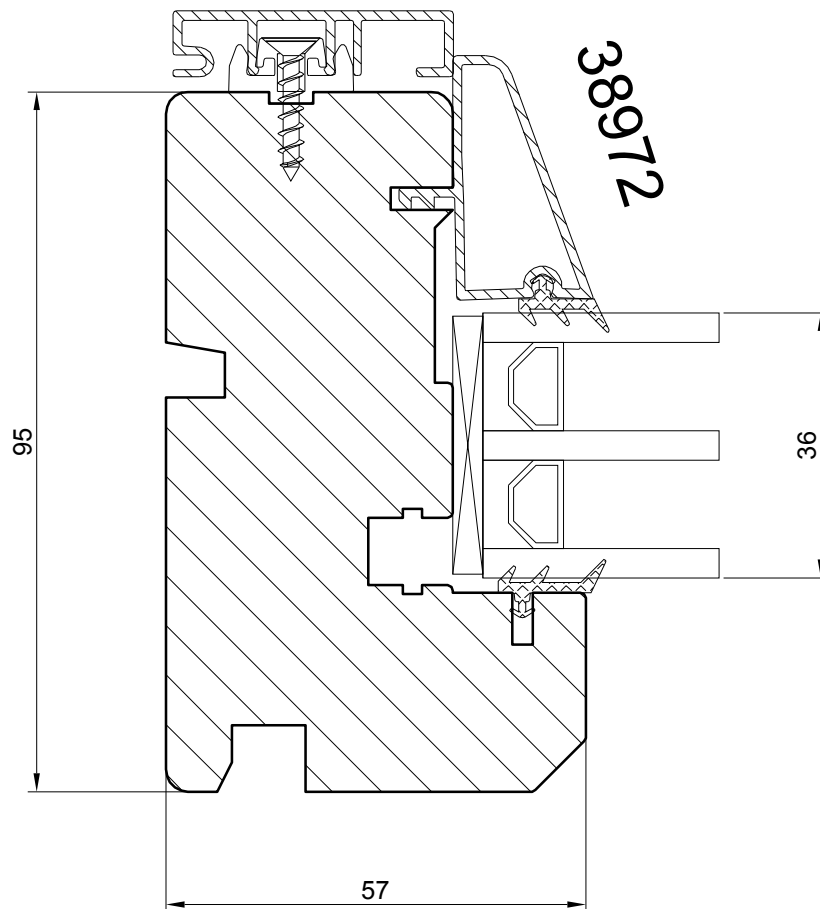

51641

FIXED WINDOW WITH ALU CLAD

NORWOOD SP.ZO.O.

Ul. Rataja 6, Rusocin
83-031 Łęgowo
+48 692 22 00
biuro@norwood.pl

<i>Description</i>		HFKA N95 WINDOW	
		JAMB SECTION (36 mm glass)	
<i>Revis.</i>	<i>Date</i>	<i>Size</i>	<i>Drw.</i>
		1 : 1	02.01.2018
<i>Verif.</i>	<i>Date</i>	<i>Drawing no.</i>	HFKA - 36 - se - 01