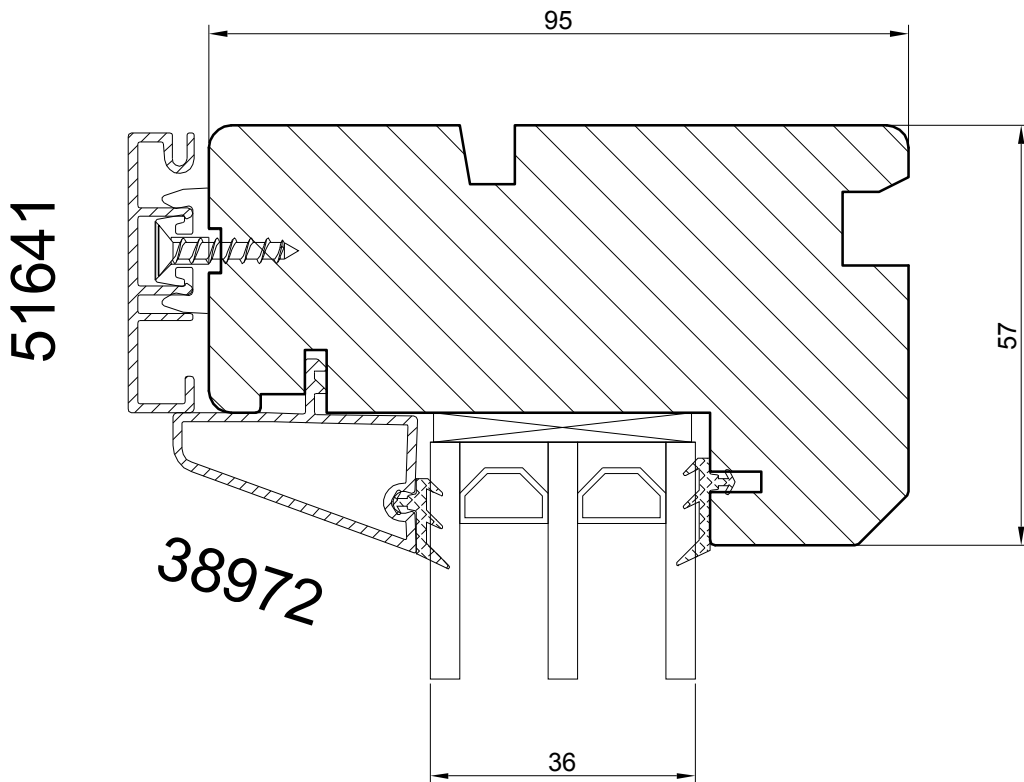

**FIXED WINDOW WITH ALU CLAD**

**NORWOOD SP.ZO.O.**

Ul. Rataja 6, Rusocin  
 83-031 Łęgowo  
 +48 692 22 00  
 biuro@norwood.pl

<i>Description</i>		<b>HFKA N95 WINDOW</b>	
		<b>HEAD SECTION (24 mm glass)</b>	
<i>Revis.</i>	<i>Date</i>	<i>Size</i> 1:1	<i>Drw.</i> <i>Date</i> 02.01.2018
<i>Verif.</i>	<i>Date</i>	<i>Drawing no.</i> HFKA - 24 - he - 01	