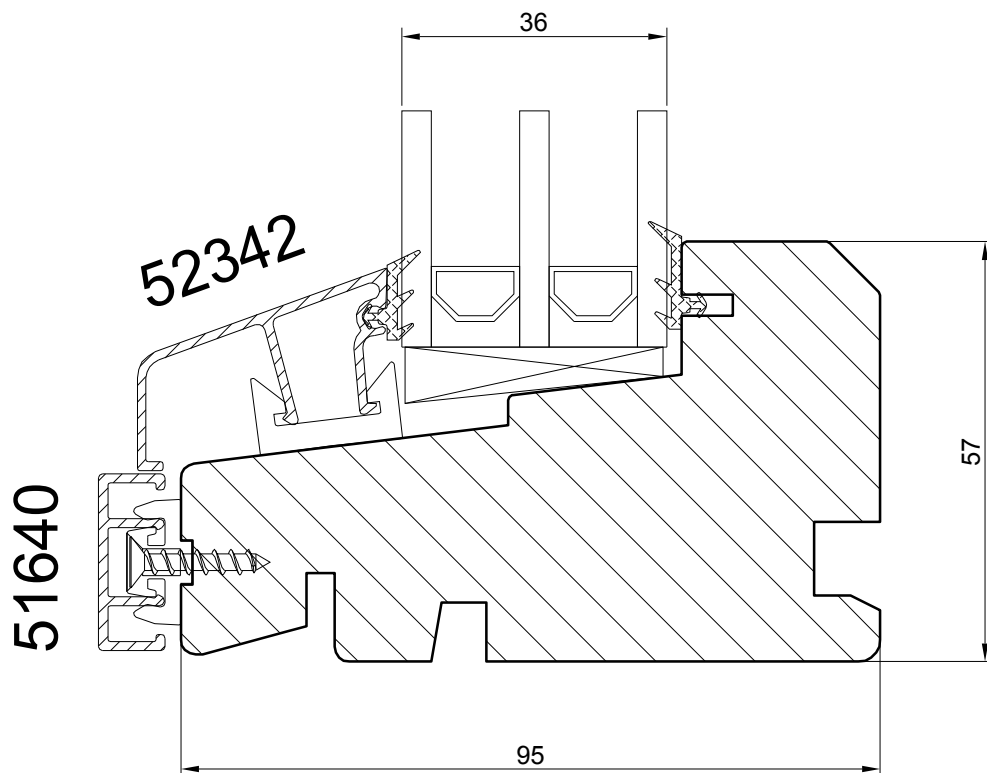

FIXED WINDOW WITH ALU CLAD

NORWOOD SP.ZO.O.

Ul. Rataja 6, Rusocin
83-031 Łęgowo
+48 692 22 00
biuro@norwood.pl

<i>Description</i>		HFKA N95 WINDOW	
		SILL SECTION (36 mm glass)	
<i>Revis.</i>	<i>Date</i>	<i>Size</i>	<i>Drw.</i>
		1:1	02.01.2018
<i>Verif.</i>	<i>Date</i>	<i>Drawing no.</i>	
		HFKA - 36 - sl - 01