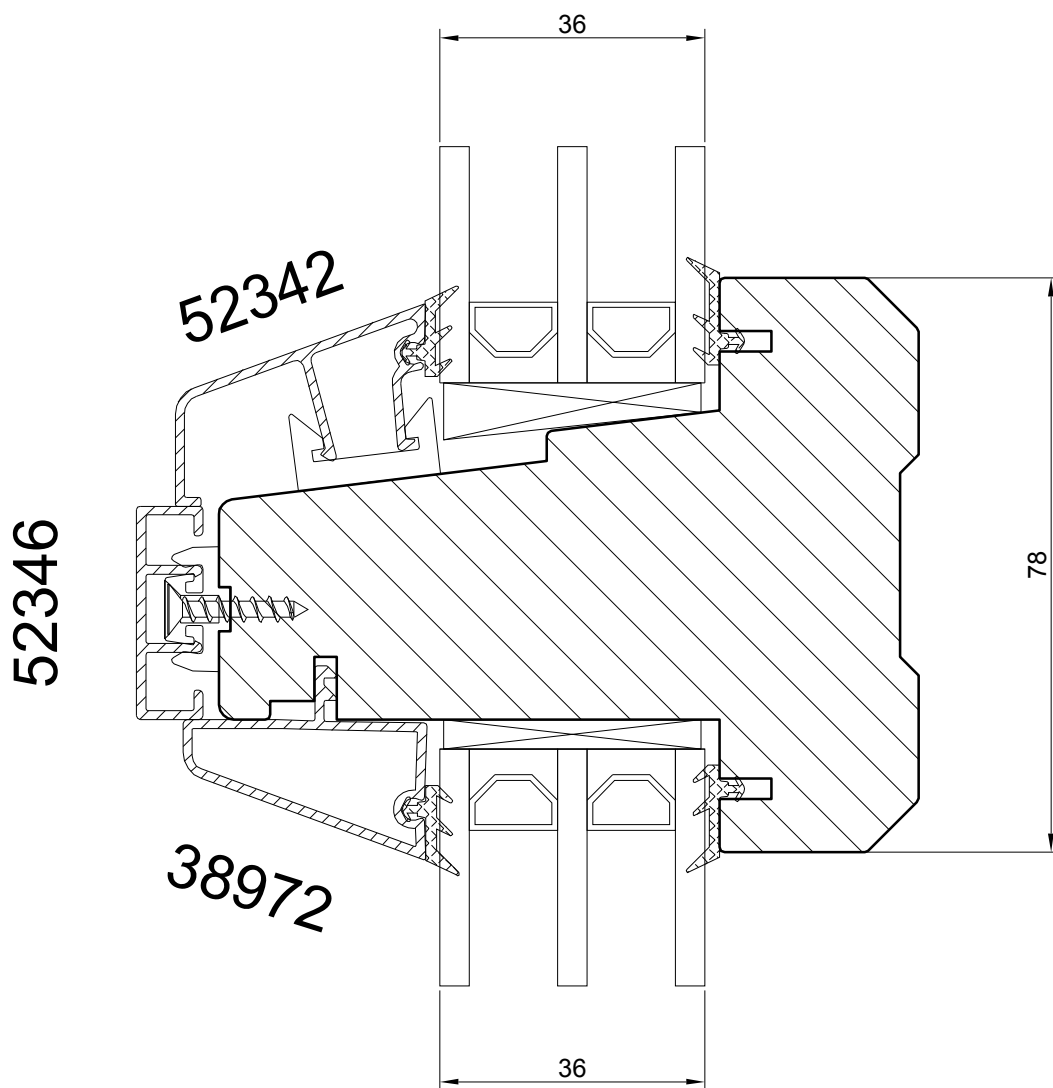

FIXED WINDOW WITH ALU CLAD

NORWOOD SP.ZO.O.

Ul. Rataja 6, Rusocin
83-031 Łęgowo
+48 692 22 00
biuro@norwood.pl

<i>Description</i>		HFKA N95 WINDOW	
		TRANSOM (36 mm glass)	
<i>Revis.</i>	<i>Date</i>	<i>Size</i>	<i>Drw.</i>
		1 : 1	02.01.2018
<i>Verif.</i>	<i>Date</i>	<i>Drawing no.</i>	HFKA - 36 - ts - 01