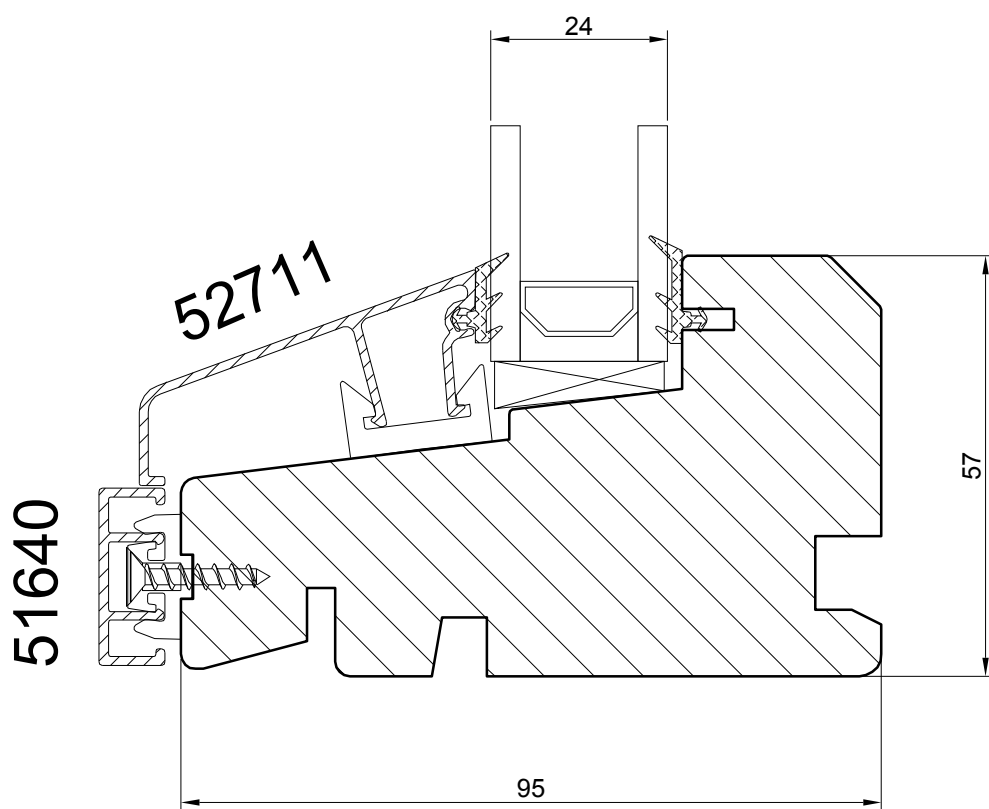

51641

**FIXED WINDOW WITH ALU CLAD**

**NORWOOD SP.ZO.O.**

Ul. Rataja 6, Rusocin  
83-031 Łęgowo  
+48 692 22 00  
biuro@norwood.pl

<i>Description</i>		<b>HFKA N95 WINDOW</b>	
		<b>JAMB SECTION (36 mm glass)</b>	
<i>Revis.</i>	<i>Date</i>	<i>Size</i>	<i>Drw.</i>
		1 : 1	02.01.2018
<i>Verif.</i>	<i>Date</i>	<i>Drawing no.</i>	<b>HFKA - 36 - se - 01</b>